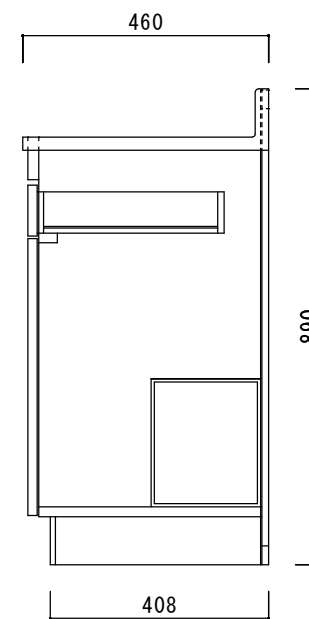

仕 様

天板	SUS430
側板	化粧MDF
底板	プリント合板(内部)
背板	プリント合板(内部)
前板	ポリ合板(外部)
ケコミ板	カラー合板
扉	ポリ合板(外部) プリント合板(内部)
丁番	キャビネット丁番
取手	樹脂製 一文字取手
L棚	コーティング棚

ニッサンハロー(株)	品名 調理台C46-60T	縮尺 1:10	日付 2022.7.1	図面番号
------------	------------------	------------	----------------	------