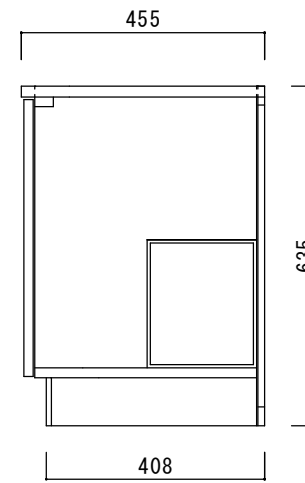

仕 様

天板	SUS430
側板	化粧MDF
底板	プリント合板(内部)
背板	プリント合板(内部)
ケコミ板	カラー合板
扉	ポリ合板(外部) プリント合板(内部)
丁番	キャビネット丁番
取手	樹脂製 一文字取手
L 棚	コーティング棚

ニッサンハロー(株)	品名	縮尺	日付	図面番号
	ガス台C46-70G	1:10	2022.7.1	