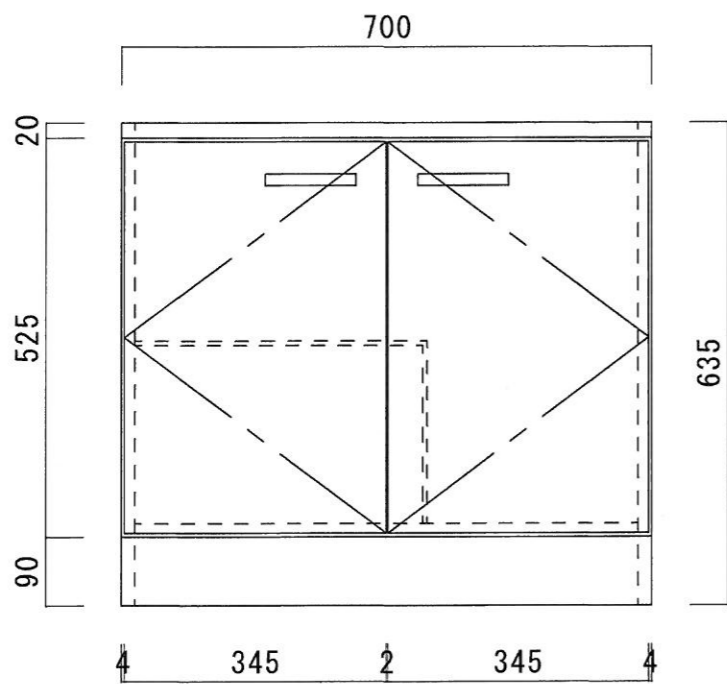

仕 様

天板	SUS430 0.4T
側板	片面フラッシュ カラー合板 (外部)
底板	片面フラッシュ カラー合板 (内部)
背板	片面フラッシュ ラワン合板 (内部)
前板	片面フラッシュ ポリ合板 (外部)
扉	両面フラッシュ ポリ合板 (外部) ラワン合板 (内部)
ケコミ板	T=9 カラー合板 (こげ茶)
コーティング <sup>*</sup> 棚	W=385*D=230*H=240
丁番	軸回し丁番
取手	樹脂製 一文字取手

ニッサンハロー(株)	品名 ガス台	品番 C46-70G	縮尺 1:10	承認	承認	承認	担当	図番 N-128
------------	-----------	---------------	------------	----	----	----	----	-------------