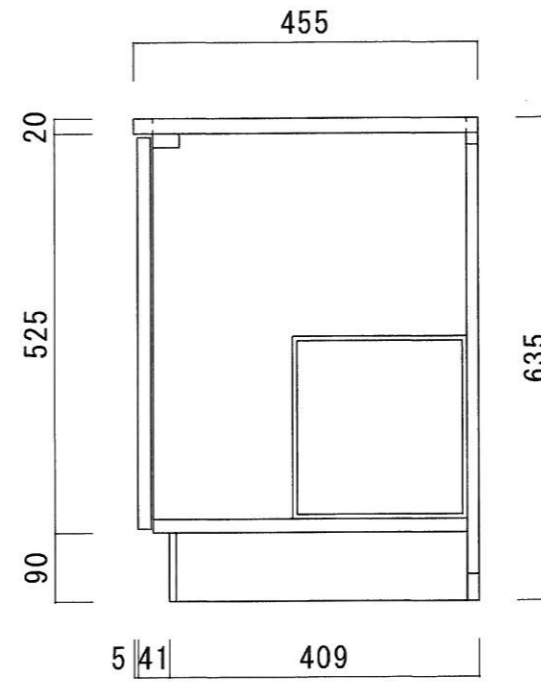

仕 様

天板	SUS430 0.4T
側板	片面フラッシュ カラー合板 (外部)
底板	片面フラッシュ カラー合板 (内部)
背板	片面フラッシュ ラワン合板 (内部)
前板	片面フラッシュ ポリ合板 (外部)
扉	両面フラッシュ ポリ合板 (外部) ラワン合板 (内部)
ケコミ板	T=9 カラー合板 (こげ茶)
コーティング <sup>*</sup> 棚	W=385*D=230*H=240
丁番	軸回し丁番
取手	樹脂製 一文字取手

ニッサンハロー(株)	品名 ガス台	品番 C46-70G	縮尺 1:10	承認	承認	承認	担当	図番 N-128
------------	-----------	---------------	------------	----	----	----	----	-------------