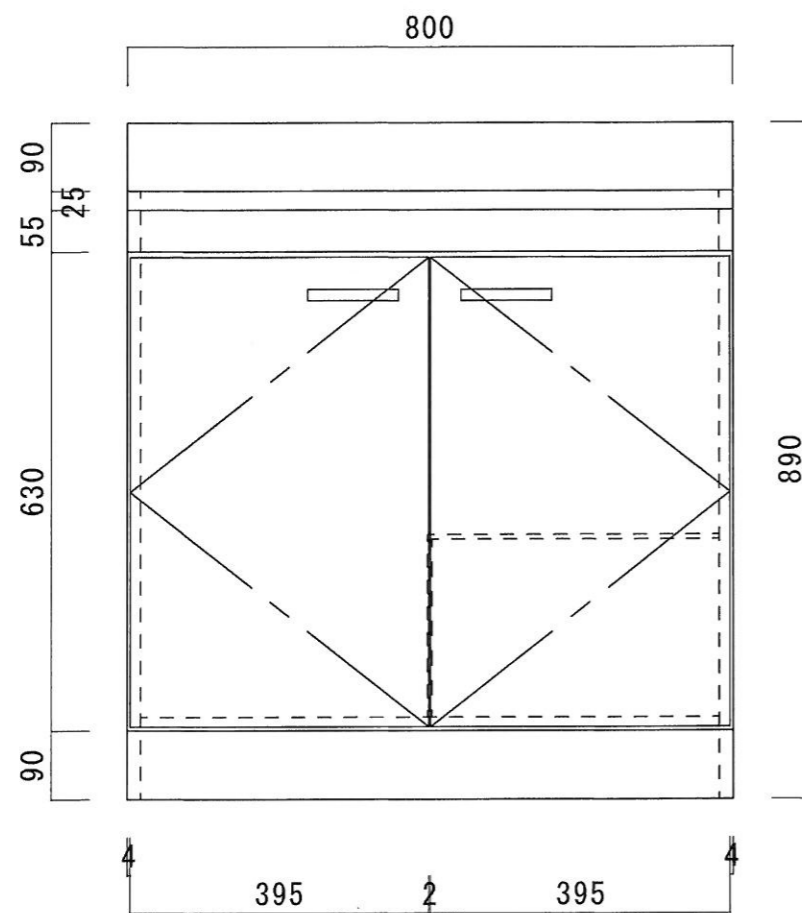

仕 様

天 板	SUS430 0.4T (シツク0.4T)
側 板	片面フラッシュ カラー合板 (外部)
底 板	片面フラッシュ カラー合板 (内部)
背 板	片面フラッシュ カラー合板 (内部)
前 板	片面フラッシュ ポリ合板 (外部)
扉	両面フラッシュ ポリ合板 (外部) ラワン合板 (内部)
ケコミ板	T=9 カラー合板 (こげ茶)
排水金具	防臭装置付小型ゴミ収納器 (ジャバラホース付) (40A 直管アダプターとの交換も可能です)
コーティング棚	W=385*D=230*H=240
丁 番	軸回し丁番
取 手	樹脂製 一文字取手

ニッサンハロー(株)	品 名 流し台	品 番 C46-80L(左)	縮 尺 1:10	承認	承認	承認	担 当	図 番 N-124
------------	------------	-------------------	-------------	----	----	----	-----	--------------