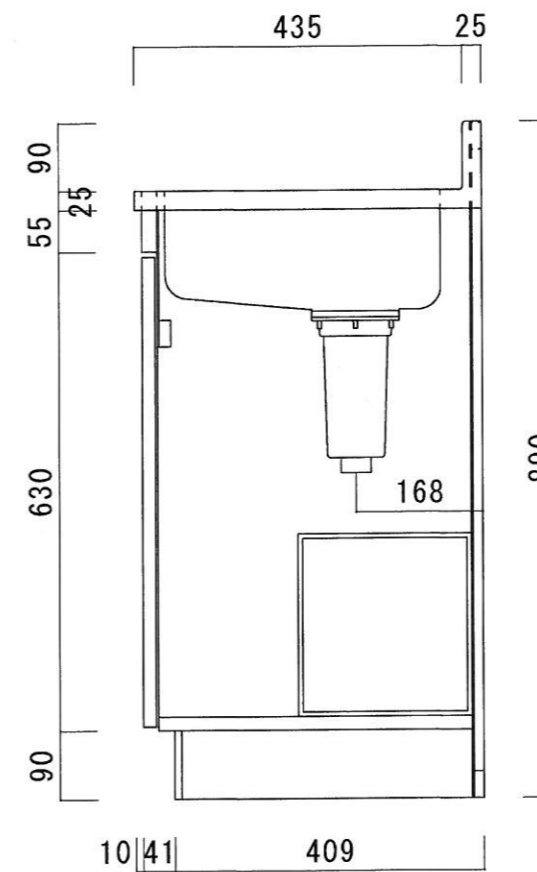

仕 様

天 板	SUS430 0.4T (シツク0.4T)
側 板	片面フラッシュ カラー合板 (外部)
底 板	片面フラッシュ カラー合板 (内部)
背 板	片面フラッシュ カラー合板 (内部)
前 板	片面フラッシュ ポリ合板 (外部)
扉	両面フラッシュ ポリ合板 (外部) ラワン合板 (内部)
ケコミ板	T=9 カラー合板 (こげ茶)
排水金具	防臭装置付小型ゴミ収納器 (ジャバラホース付) (40A 直管アダプターとの交換も可能です)
コーティング棚	W=385*D=230*H=240
丁 番	軸回し丁番
取 手	樹脂製 一文字取手

ニッサンハロー(株)	品 名 流し台	品 番 C46-80L(左)	縮 尺 1:10	承認	承認	承認	担 当	図 番 N-124
------------	------------	-------------------	-------------	----	----	----	-----	--------------