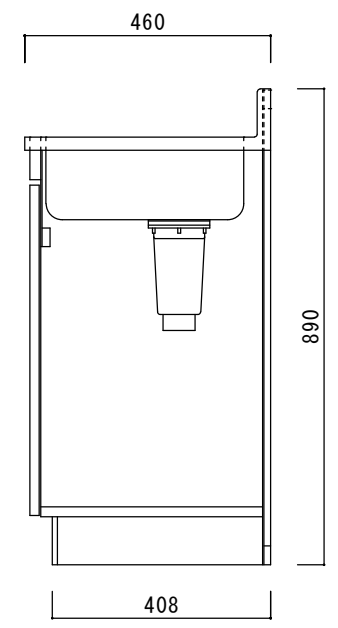

仕 様

天板	SUS430
排水器具	115φ小型ゴミ収納器 ジャバラホース付き
側板	化粧MDF
底板	プリント合板(内部)
背板	プリント合板(内部)
前板	ポリ合板(外部)
ケコミ板	カラー合板
扉	ポリ合板(外部) プリント合板(内部)
丁番	キャビネット丁番
取手	樹脂製 一文字取手
包丁差し	樹脂製
L棚	コーティング棚

ニッサンハロー(株)	品名 流し台C46-80L	縮尺 1:10	日付 2022.7.1	図面番号
------------	------------------	------------	----------------	------