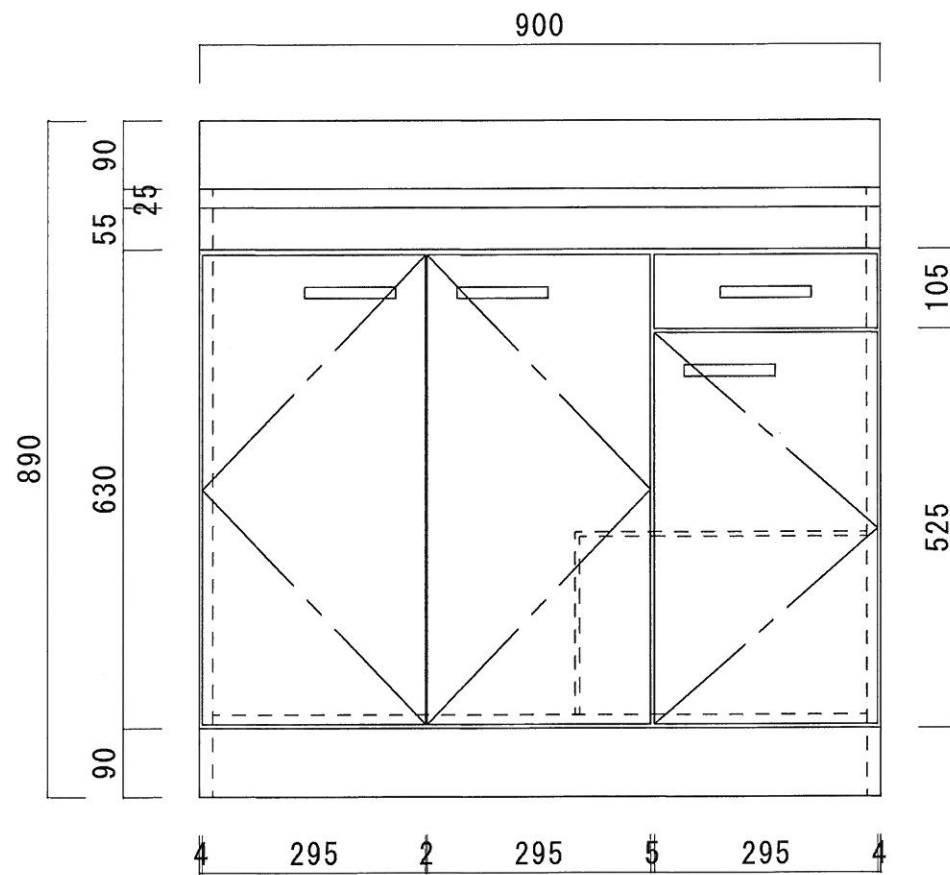

仕 様

天 板	SUS430 0.4T (シク0.4T)
側 板	片面フラッシュ カラー合板 (外部)
底 板	片面フラッシュ カラー合板 (内部)
背 板	片面フラッシュ ラワン合板 (内部)
前 板	片面フラッシュ ポリ合板 (外部)
扉	両面フラッシュ ポリ合板 (外部) ラワン合板 (内部)
ケコミ板	T=9 カラー合板 (こげ茶)
排水金具	防臭装置付小型ゴミ収納器 (ジャバラホース付) (40A 直管アダプターとの交換も可能です)
コーティング 棚	W=385*D=230*H=240
丁 番	軸回し丁番
取 手	樹脂製 一文字取手

ニッサンハロー(株)	品 名 流し台	品 番 C46-90L(左)	縮 尺 1:10	承認	承認	承認	担 当	図 番 N-123
------------	------------	-------------------	-------------	----	----	----	-----	--------------