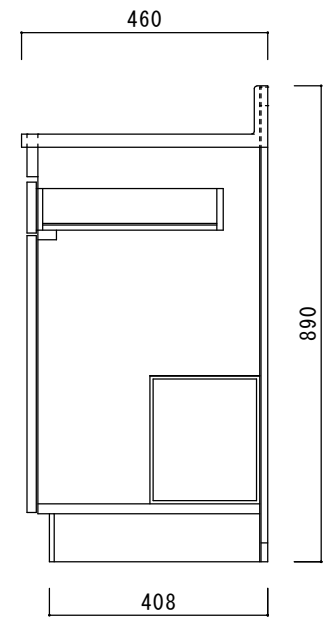

仕 様

天板	SUS430
排水器具	115φ小型ゴミ収納器 ジャバラホース付き
側板	化粧MDF
底板	プリント合板(内部)
背板	プリント合板(内部)
前板	ポリ合板(外部)
ケコミ板	カラー合板
扉	ポリ合板(外部) プリント合板(内部)
丁番	キャビネット丁番
取手	樹脂製 一文字取手
包丁差し	樹脂製
L棚	コーティング棚

ニッサンハロー(株)	品名	縮尺	日付	図面番号
	流し台C46-90L	1:10	2022.7.1	