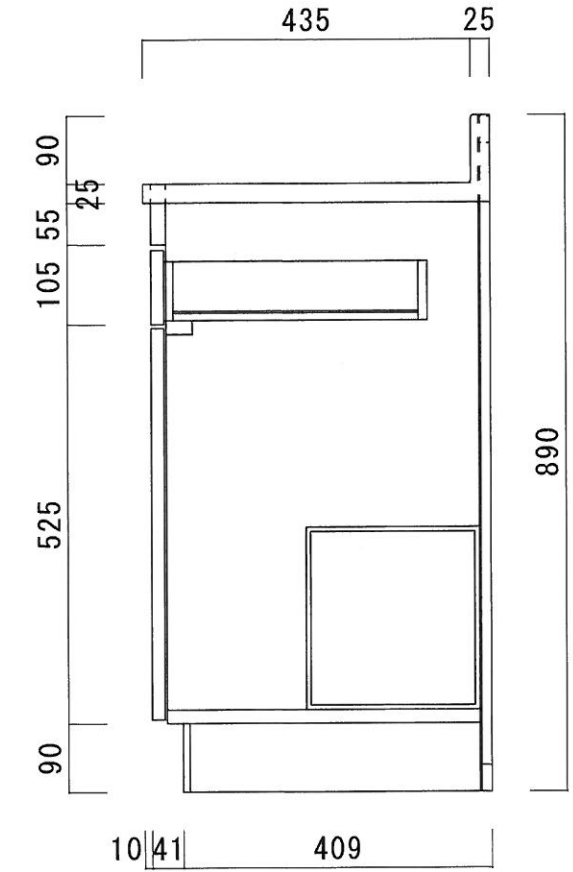

仕 様

天 板	SUS430 0.4T (シク0.4T)
側 板	片面フラッシュ カラー合板 (外部)
底 板	片面フラッシュ カラー合板 (内部)
背 板	片面フラッシュ ラワン合板 (内部)
前 板	片面フラッシュ ポリ合板 (外部)
扉	両面フラッシュ ポリ合板 (外部) ラワン合板 (内部)
ケコミ板	T=9 カラー合板 (こげ茶)
排水金具	防臭装置付小型ゴミ収納器 (ジャバラホース付) (40A 直管アダプターとの交換も可能です)
コーティング 棚	W=385*D=230*H=240
丁 番	軸回し丁番
取 手	樹脂製 一文字取手

ニッサンハロー(株)	品 名 流し台	品 番 C46-90L(左)	縮 尺 1:10	承認	承認	承認	担 当	図 番 N-123
------------	------------	-------------------	-------------	----	----	----	-----	--------------