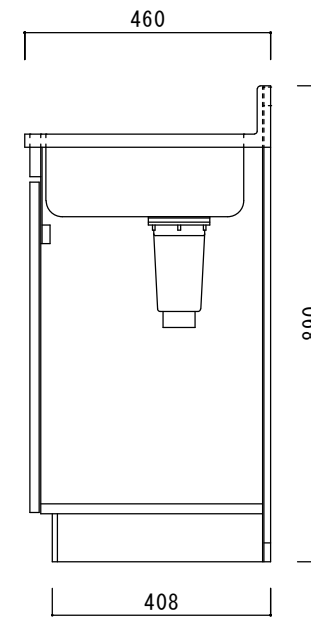

仕 様

天板	SUS430
排水器具	115φ小型ゴミ収納器 ジャバラホース付き
側板	化粧MDF
底板	プリント合板(内部)
背板	プリント合板(内部)
前板	ポリ合板(外部)
ケコミ板	カラー合板
扉	ポリ合板(外部) プリント合板(内部)
丁番	キャビネット丁番
取手	樹脂製 一文字取手
包丁差し	樹脂製
L棚	コーティング棚

ニッサンハロー(株)	品名	縮尺	日付	図面番号
	流し台C46-90L	1:10	2022.7.1	