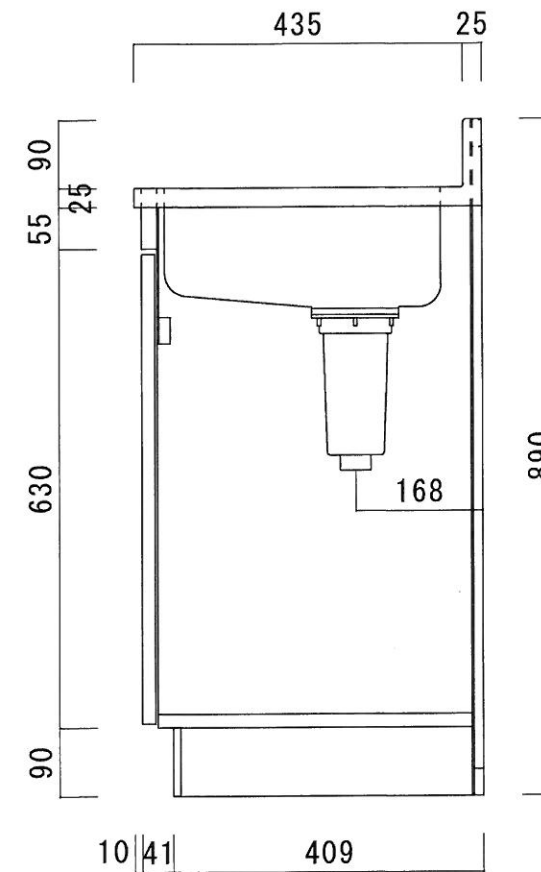

仕 様

天 板	SUS430 0.4T (シク0.4T)
側 板	片面フラッシュ カラー合板 (外部)
底 板	片面フラッシュ カラー合板 (内部)
背 板	片面フラッシュ ラワン合板 (内部)
前 板	片面フラッシュ ポリ合板 (外部)
扉	両面フラッシュ ポリ合板 (外部) ラワン合板 (内部)
ケコミ板	T=9 カラー合板 (こげ茶)
排水金具	防臭装置付小型ゴミ収納器 (ジャバラホース付) (40A 直管アダプターとの交換も可能です)
コーティング 棚	W=385*D=230*H=240
丁 番	軸回し丁番
取 手	樹脂製 一文字取手

ニッサンハロー(株)	品 名 流し台	品 番 C46-90L(左)	縮 尺 1:10	承認	承認	承認	担 当	図 番 N-123
------------	------------	-------------------	-------------	----	----	----	-----	--------------