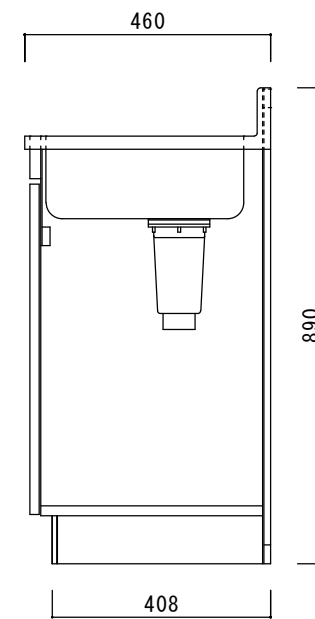

仕 様

天板	SUS430
排水器具	115φ小型ゴミ収納器 ジャバラホース付き
側板	化粧MDF
底板	プリント合板(内部)
背板	プリント合板(内部)
前板	ポリ合板(外部)
ケコミ板	カラー合板
扉	ポリ合板(外部) プリント合板(内部)
丁番	キャビネット丁番
取手	樹脂製 一文字取手
包丁差し	樹脂製
L棚	コーティング棚

ニッサンハロー(株)	品名 流し台C46-90R	縮尺 1:10	日付 2022.7.1	図面番号
------------	------------------	------------	----------------	------