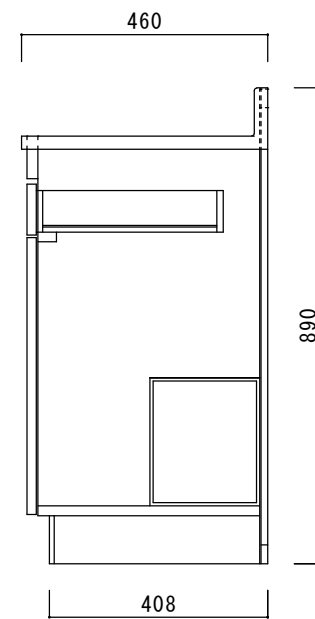

仕 様

天板	SUS430
排水器具	115φ小型ゴミ収納器 ジャバラホース付き
側板	化粧MDF
底板	プリント合板(内部)
背板	プリント合板(内部)
前板	ポリ合板(外部)
ケコミ板	カラー合板
扉	ポリ合板(外部) プリント合板(内部)
丁番	キャビネット丁番
取手	樹脂製 一文字取手
包丁差し	樹脂製
L棚	コーティング棚

ニッサンハロー(株)	品名 流し台C46-90R	縮尺 1:10	日付 2022.7.1	図面番号
------------	------------------	------------	----------------	------