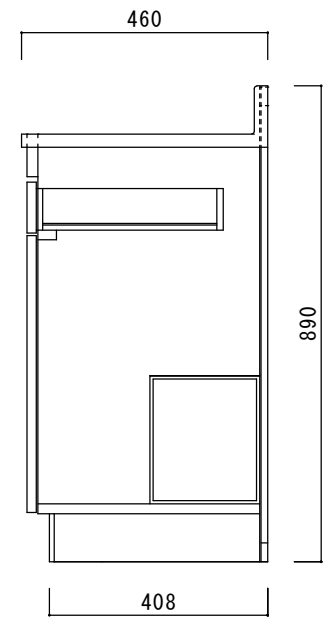

仕 様

天板	SUS430
排水器具	115φ小型ゴミ収納器 ジャバラホース付き
側板	化粧MDF
底板	プリント合板(内部)
背板	プリント合板(内部)
前板	ポリ合板(外部)
ケコミ板	カラー合板
扉	ポリ合板(外部) プリント合板(内部)
丁番	スライド丁番
取手	樹脂製 一文字取手
包丁差し	樹脂製
L棚	コーティング棚

		品名	縮尺			日付	図面番号
ニッサンハロー(株)		流し台E46-100L	1:10			2022.7.1	