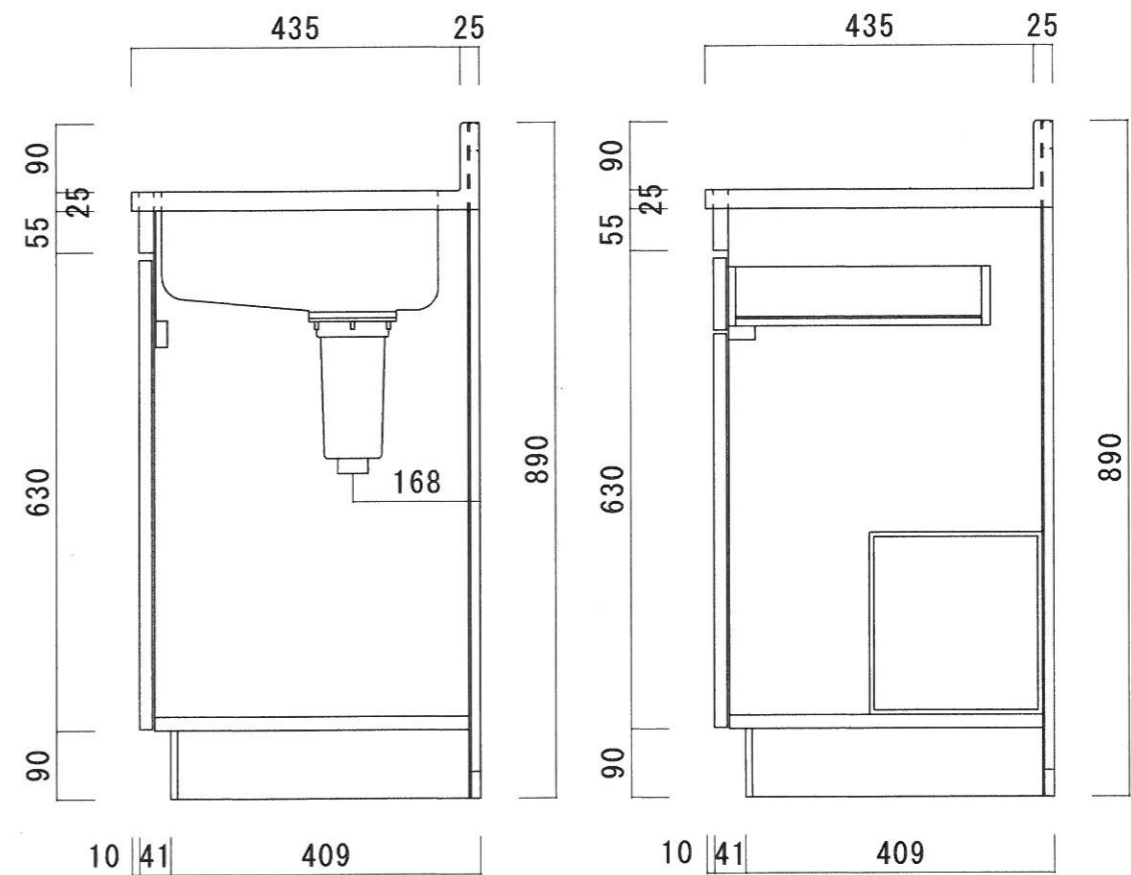

仕 様

天 板	SUS430 0.4T (シンク0.4T)
側 板	両面フラッシュ カラー合板 (内.外部)
底 板	片面フラッシュ カラー合板 (内部)
背 板	片面フラッシュ カラー合板 (内部)
前 板	片面フラッシュ ポリ合板 (外部)
扉	両面フラッシュ ポリ合板 (外部) カラー合板 (内部)
ケコミ板	T=9 カラー合板 (こげ茶)
排水金具	防臭装置付小型ゴミ収納器 (ジャバラホース付) (40A 直管アダプターとの交換も可能です)
コーティング棚	W=385*D=230*H=240
丁 番	ワンタッチ.スライド丁番
取 手	樹脂製 一文字取手

ニッサンハロー(株)	品 名 流し台	品 番 E46-100L(左)	縮 尺 1:10	承認	承認	承認	担 当	図 番 E-112
------------	------------	--------------------	-------------	----	----	----	-----	--------------