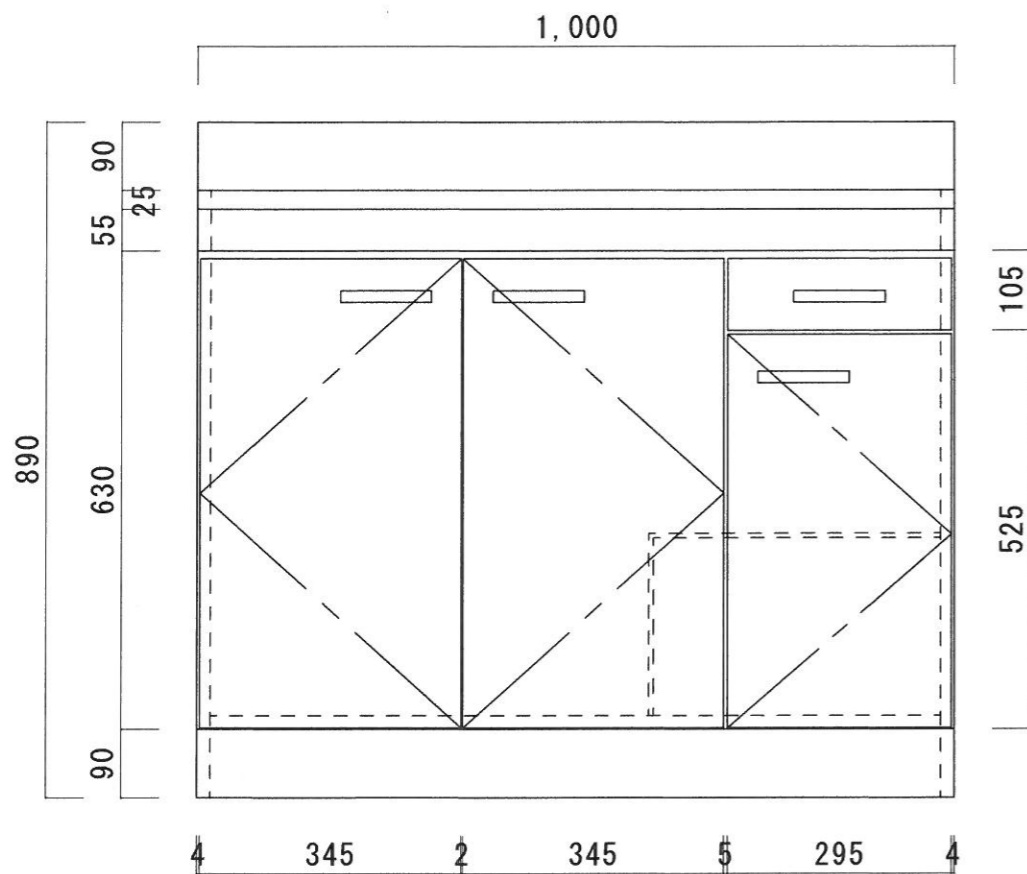

仕 様

天 板	SUS430 0.4T (シンク0.4T)
側 板	両面フラッシュ カラー合板 (内.外部)
底 板	片面フラッシュ カラー合板 (内部)
背 板	片面フラッシュ カラー合板 (内部)
前 板	片面フラッシュ ポリ合板 (外部)
扉	両面フラッシュ ポリ合板 (外部) カラー合板 (内部)
ケコミ板	T=9 カラー合板 (こげ茶)
排水金具	防臭装置付小型ゴミ収納器 (ジャバラホース付) (40A 直管アダプターとの交換も可能です)
コーティング棚	W=385*D=230*H=240
丁 番	ワンタッチ.スライド丁番
取 手	樹脂製 一文字取手

ニッサンハロー(株)	品 名 流し台	品 番 E46-100L(左)	縮 尺 1:10	承認	承認	承認	担 当	図 番 E-112
------------	------------	--------------------	-------------	----	----	----	-----	--------------