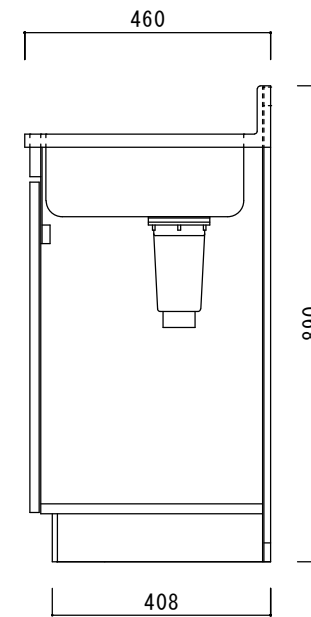

仕 様

天板	SUS430
排水器具	115φ小型ゴミ収納器 ジャバラホース付き
側板	化粧MDF
底板	プリント合板(内部)
背板	プリント合板(内部)
前板	ポリ合板(外部)
ケコミ板	カラー合板
扉	ポリ合板(外部) プリント合板(内部)
丁番	スライド丁番
取手	樹脂製 一文字取手
包丁差し	樹脂製
L棚	コーティング棚

		品名	縮尺			日付	図面番号
ニッサンハロー(株)		流し台E46-100L	1:10			2022.7.1	