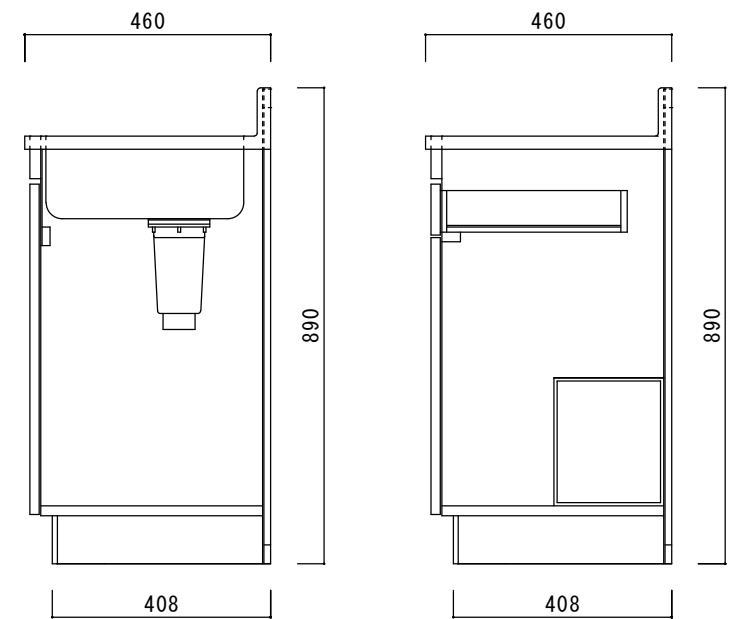

仕 様

| | |
|------|-----------------------|
| 天板 | SUS430 |
| 排水器具 | 115φ小型ゴミ収納器 ジャバラホース付き |
| 側板 | 化粧MDF |
| 底板 | プリント合板(内部) |
| 背板 | プリント合板(内部) |
| 前板 | ポリ合板(外部) |
| ケコミ板 | カラー合板 |
| 扉 | ポリ合板(外部) プリント合板(内部) |
| 丁番 | スライド丁番 |
| 取手 | 樹脂製 一文字取手 |
| 包丁差し | 樹脂製 |
| L棚 | コーティング棚 |
| | |
| | |
| | |

| | | | | |
|------------|-------------|------|----------|------|
| ニッサンハロー(株) | 品名 | 縮尺 | 日付 | 図面番号 |
| | 流し台E46-100R | 1:10 | 2022.7.1 | |