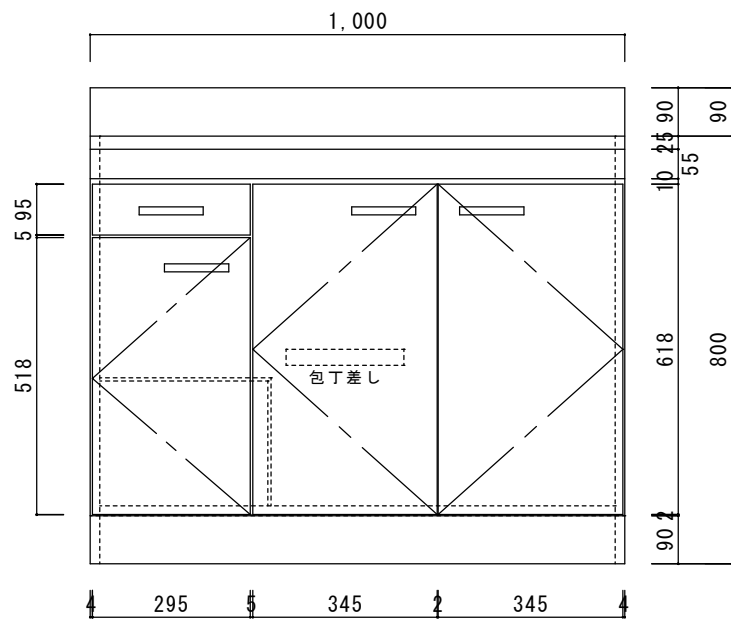

仕 様

| | |
|------|-----------------------|
| 天板 | SUS430 |
| 排水器具 | 115φ小型ゴミ収納器 ジャバラホース付き |
| 側板 | 化粧MDF |
| 底板 | プリント合板(内部) |
| 背板 | プリント合板(内部) |
| 前板 | ポリ合板(外部) |
| ケコミ板 | カラー合板 |
| 扉 | ポリ合板(外部) プリント合板(内部) |
| 丁番 | スライド丁番 |
| 取手 | 樹脂製 一文字取手 |
| 包丁差し | 樹脂製 |
| L棚 | コーティング棚 |
| | |
| | |
| | |

| | | | | |
|------------|-------------|------|----------|------|
| ニッサンハロー(株) | 品名 | 縮尺 | 日付 | 図面番号 |
| | 流し台E46-100R | 1:10 | 2022.7.1 | |