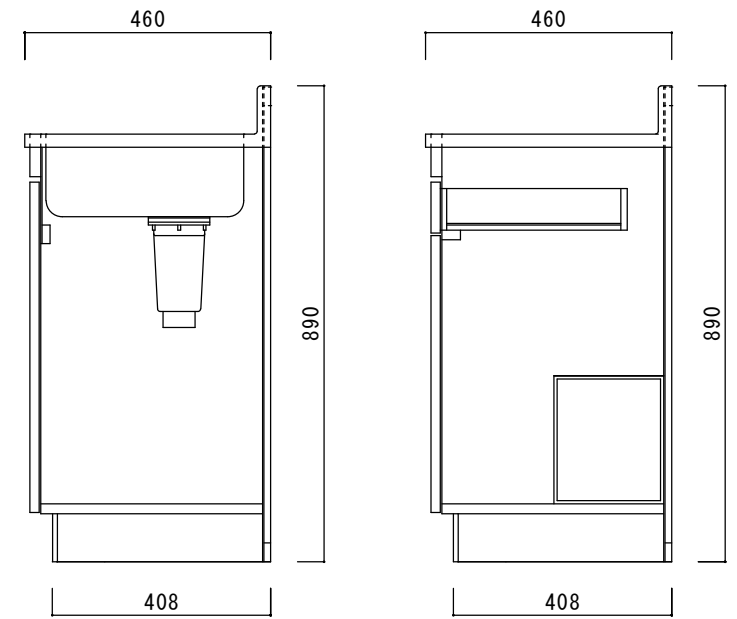

仕 様

天板	SUS430
排水器具	115φ小型ゴミ収納器 ジャバラホース付き
側板	化粧MDF
底板	プリント合板(内部)
背板	プリント合板(内部)
前板	ポリ合板(外部)
ケコミ板	カラー合板
扉	ポリ合板(外部) プリント合板(内部)
丁番	スライド丁番
取手	樹脂製 一文字取手
包丁差し	樹脂製
L棚	コーティング棚

		品名	縮尺			日付	図面番号
ニッサンハロー(株)		流し台E46-120L	1:10			2022.7.1	