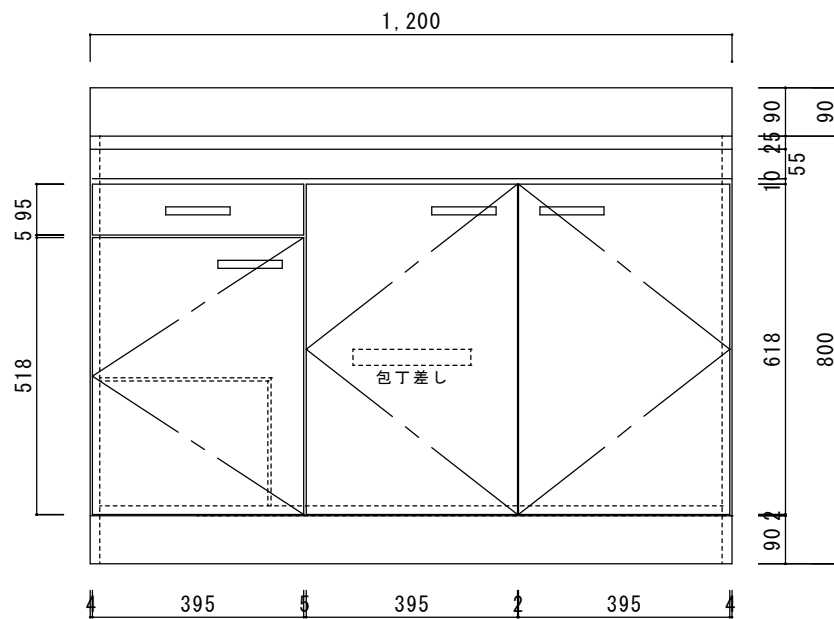

仕 様

天板	SUS430
排水器具	115φ小型ゴミ収納器 ジャバラホース付き
側板	化粧MDF
底板	プリント合板(内部)
背板	プリント合板(内部)
前板	ポリ合板(外部)
ケコミ板	カラー合板
扉	ポリ合板(外部) プリント合板(内部)
丁番	スライド丁番
取手	樹脂製 一文字取手
包丁差し	樹脂製
L棚	コーティング棚

ニッサンハロー(株)	品名 流し台E46-120R	縮尺 1:10	日付 2022.7.1	図面番号
------------	-------------------	------------	----------------	------