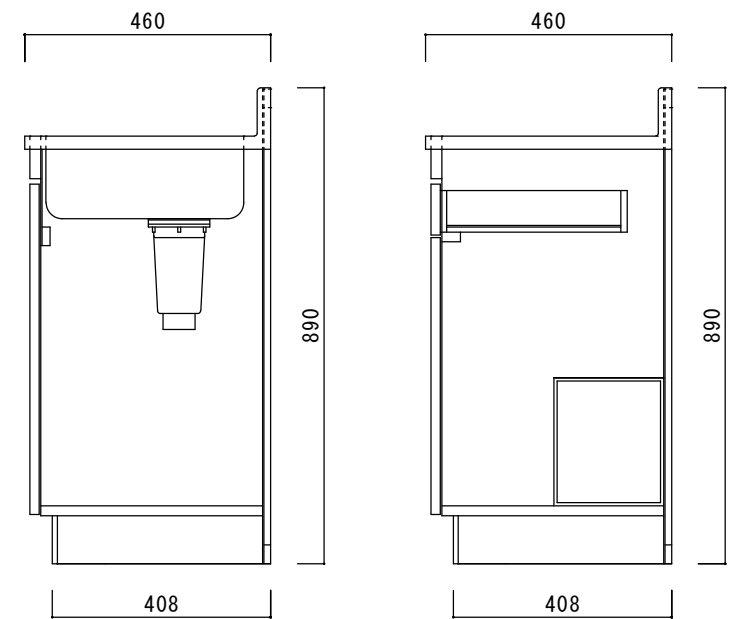

仕 様

天板	SUS430
排水器具	115φ小型ゴミ収納器 ジャバラホース付き
側板	化粧MDF
底板	プリント合板(内部)
背板	プリント合板(内部)
前板	ポリ合板(外部)
ケコミ板	カラー合板
扉	ポリ合板(外部) プリント合板(内部)
丁番	スライド丁番
取手	樹脂製 一文字取手
包丁差し	樹脂製
L棚	コーティング棚

ニッサンハロー(株)	品名 流し台E46-120R	縮尺 1:10	日付 2022.7.1	図面番号
------------	-------------------	------------	----------------	------