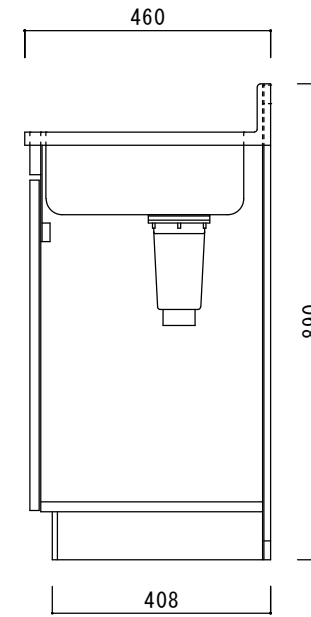

仕 様

天板	SUS430
排水器具	115φ小型ゴミ収納器 ジャバラホース付き
側板	化粧MDF
底板	プリント合板(内部)
背板	プリント合板(内部)
前板	ポリ合板(外部)
ケコミ板	カラー合板
扉	ポリ合板(外部) プリント合板(内部)
丁番	スライド丁番
取手	樹脂製 一文字取手

ニッサンハロー(株)	品名 流し台E46-60	縮尺 1:10	日付 2022.7.1	図面番号
------------	-----------------	------------	----------------	------