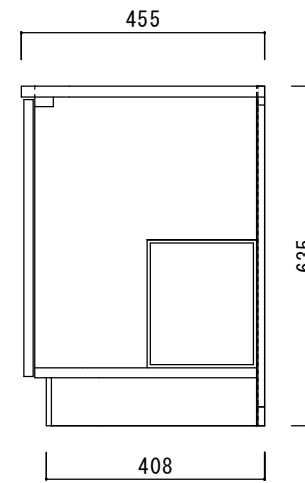

仕 様

天板	SUS430
側板	化粧MDF
底板	プリント合板(内部)
背板	プリント合板(内部)
ケコミ板	カラー合板
扉	ポリ合板(外部) プリント合板(内部)
丁番	スライド丁番
取手	樹脂製 一文字取手
L 棚	コーティング棚

ニッサンハロー(株)	品名 ガス台E46-60G	縮尺 1:10	日付 2022.7.1	図面番号
------------	------------------	------------	----------------	------