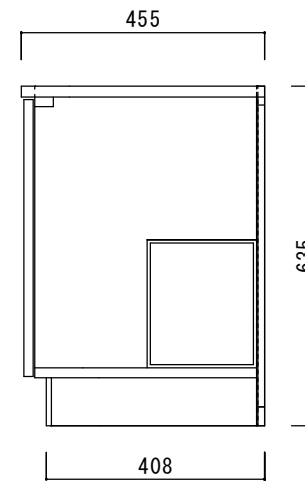

仕 様

天板	SUS430
側板	化粧MDF
底板	プリント合板(内部)
背板	プリント合板(内部)
ケコミ板	カラー合板
扉	ポリ合板(外部) プリント合板(内部)
丁番	スライド丁番
取手	樹脂製 一文字取手
L 棚	コーティング棚

ニッサンハロー(株)	品名 ガス台E46-70G	縮尺 1:10	日付 2022.7.1	図面番号
------------	------------------	------------	----------------	------