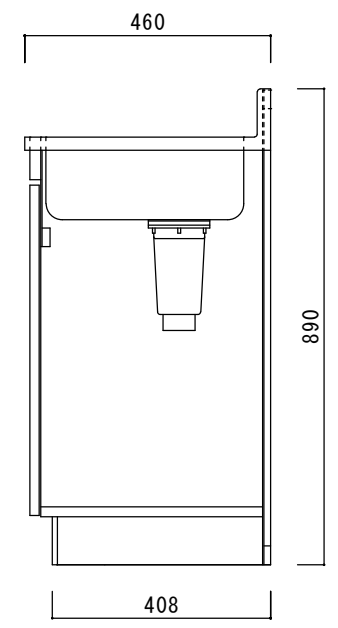

仕 様

天板	SUS430
排水器具	115φ小型ゴミ収納器 ジャバラホース付き
側板	化粧MDF
底板	プリント合板(内部)
背板	プリント合板(内部)
前板	ポリ合板(外部)
ケコミ板	カラー合板
扉	ポリ合板(外部) プリント合板(内部)
丁番	スライド丁番
取手	樹脂製 一文字取手
包丁差し	樹脂製
L棚	コーティング棚

ニッサンハロー(株)	品名 流し台E46-80L	縮尺 1:10	日付 2022.7.1	図面番号
------------	------------------	------------	----------------	------