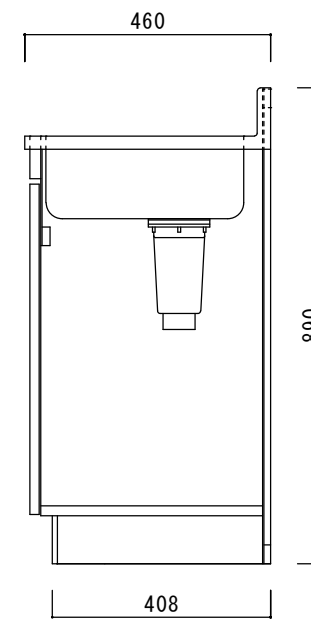

仕 様

天板	SUS430
排水器具	115φ小型ゴミ収納器 ジャバラホース付き
側板	化粧MDF
底板	プリント合板(内部)
背板	プリント合板(内部)
前板	ポリ合板(外部)
ケコミ板	カラー合板
扉	ポリ合板(外部) プリント合板(内部)
丁番	スライド丁番
取手	樹脂製 一文字取手
包丁差し	樹脂製
L棚	コーティング棚

		品名	縮尺			日付	図面番号
ニッサンハロー(株)		流し台E46-80R	1:10			2022.7.1	