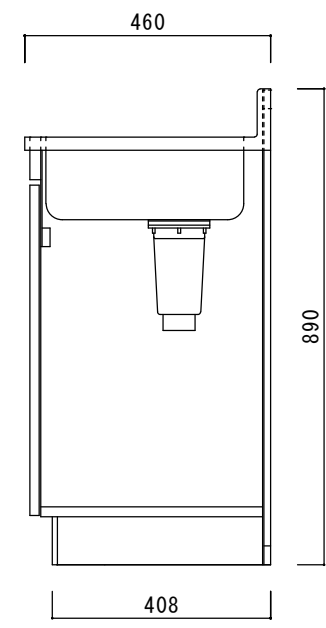

仕 様

| | |
|------|-----------------------|
| 天板 | SUS430 |
| 排水器具 | 115φ小型ゴミ収納器 ジャバラホース付き |
| 側板 | 化粧MDF |
| 底板 | プリント合板(内部) |
| 背板 | プリント合板(内部) |
| 前板 | ポリ合板(外部) |
| ケコミ板 | カラー合板 |
| 扉 | ポリ合板(外部) プリント合板(内部) |
| 丁番 | スライド丁番 |
| 取手 | 樹脂製 一文字取手 |
| 包丁差し | 樹脂製 |
| L棚 | コーティング棚 |
| | |
| | |
| | |

| | | | | |
|------------|------------|------|----------|------|
| ニッサンハロー(株) | 品名 | 縮尺 | 日付 | 図面番号 |
| | 流し台E46-90L | 1:10 | 2022.7.1 | |