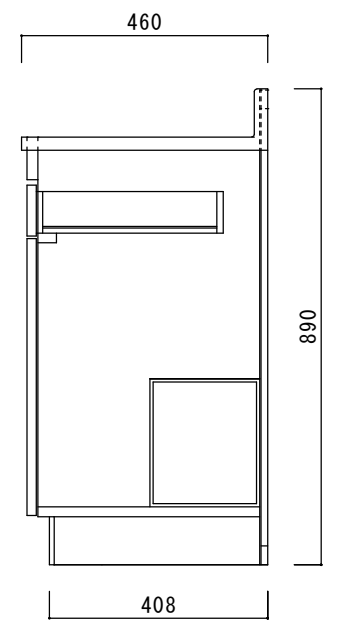

仕 様

| | |
|------|-----------------------|
| 天板 | SUS430 |
| 排水器具 | 115φ小型ゴミ収納器 ジャバラホース付き |
| 側板 | 化粧MDF |
| 底板 | プリント合板(内部) |
| 背板 | プリント合板(内部) |
| 前板 | ポリ合板(外部) |
| ケコミ板 | カラー合板 |
| 扉 | ポリ合板(外部) プリント合板(内部) |
| 丁番 | スライド丁番 |
| 取手 | 樹脂製 一文字取手 |
| 包丁差し | 樹脂製 |
| L棚 | コーティング棚 |
| | |
| | |
| | |

| | | | | |
|------------|------------|------|----------|------|
| ニッサンハロー(株) | 品名 | 縮尺 | 日付 | 図面番号 |
| | 流し台E46-90L | 1:10 | 2022.7.1 | |