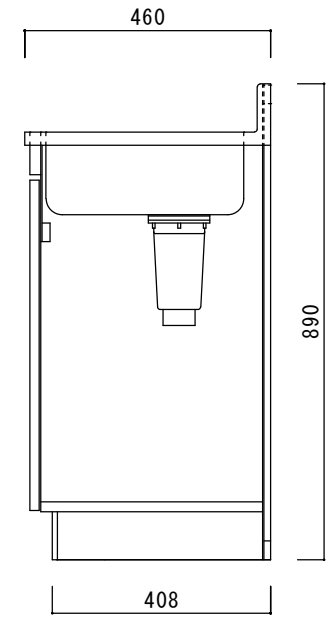

仕 様

天板	SUS430
排水器具	115φ小型ゴミ収納器 ジャバラホース付き
側板	化粧MDF
底板	プリント合板(内部)
背板	プリント合板(内部)
前板	ポリ合板(外部)
ケコミ板	カラー合板
扉	ポリ合板(外部) プリント合板(内部)
丁番	スライド丁番
取手	樹脂製 一文字取手
包丁差し	樹脂製
L棚	コーティング棚

ニッサンハロー(株)	品名 流し台E46-90R	縮尺 1:10	日付 2022.7.1	図面番号
------------	------------------	------------	----------------	------