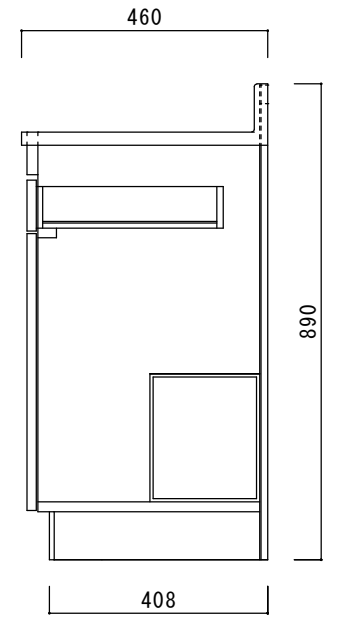

仕 様

天板	SUS430
排水器具	115φ小型ゴミ収納器 ジャバラホース付き
側板	化粧MDF
底板	プリント合板(内部)
背板	プリント合板(内部)
前板	ポリ合板(外部)
ケコミ板	カラー合板
扉	ポリ合板(外部) プリント合板(内部)
丁番	スライド丁番
取手	樹脂製 一文字取手
包丁差し	樹脂製
L棚	コーティング棚

ニッサンハロー(株)	品名 流し台E46-90R	縮尺 1:10	日付 2022.7.1	図面番号
------------	------------------	------------	----------------	------