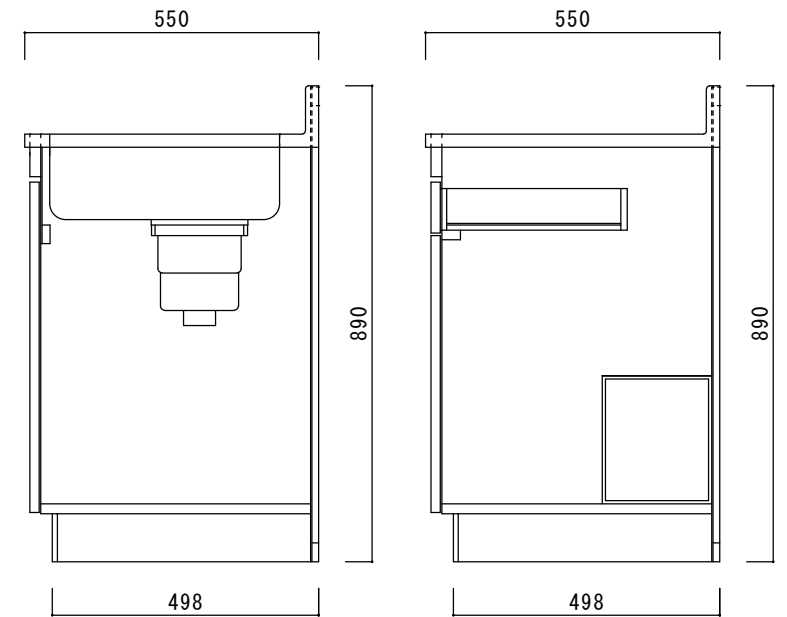

仕 様

|      |                       |
|------|-----------------------|
| 天板   | SUS430                |
| 排水器具 | 180φ大型ゴミ収納器 ジャバラホース付き |
| 側板   | 化粧MDF                 |
| 底板   | プリント合板(内部)            |
| 背板   | プリント合板(内部)            |
| 前板   | ポリ合板(外部)              |
| ケコミ板 | カラー合板                 |
| 扉    | ポリ合板(外部) プリント合板(内部)   |
| 丁番   | スライド丁番                |
| 取手   | 樹脂製 一文字取手             |
| 包丁差し | 樹脂製                   |
| L棚   | コーティング棚               |
|      |                       |
|      |                       |
|      |                       |

|            |  |             |      |  |  |          |      |
|------------|--|-------------|------|--|--|----------|------|
|            |  | 品名          | 縮尺   |  |  | 日付       | 図面番号 |
| ニッサンハロー(株) |  | 流し台E55-100L | 1:10 |  |  | 2022.7.1 |      |