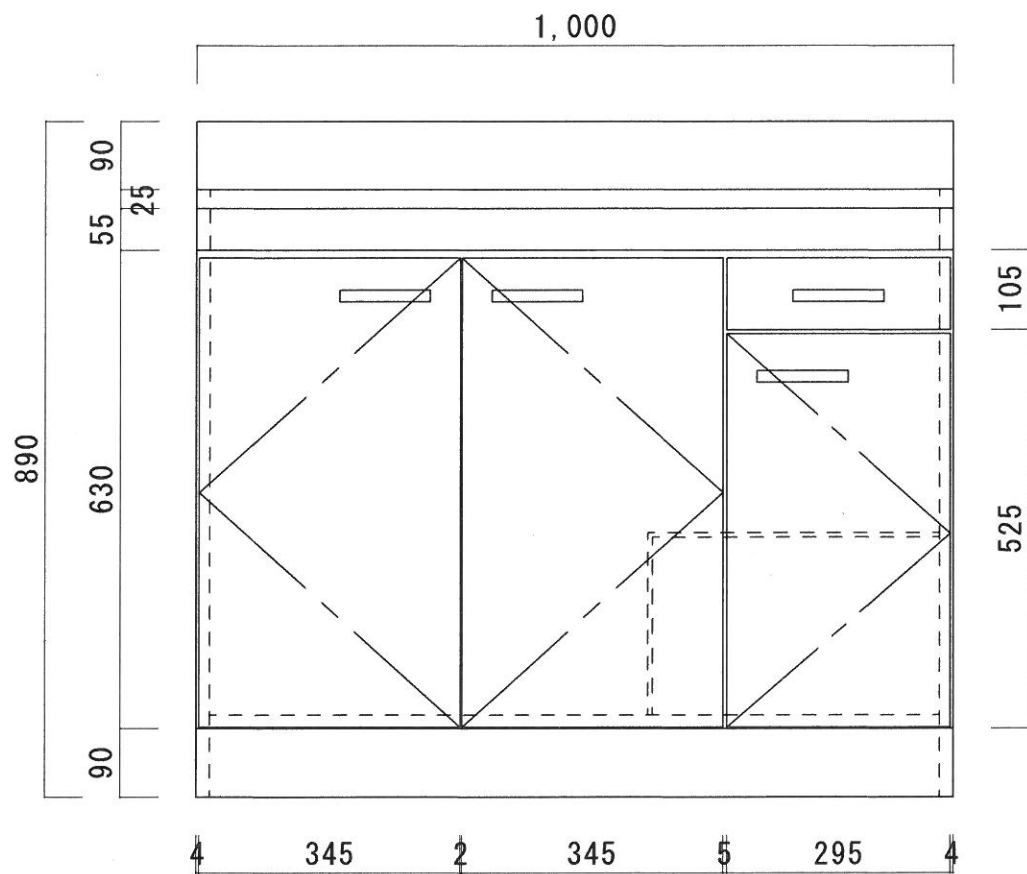

仕 様

天 板	SUS430 0.4T (シツ0.4T)
側 板	両面フラッシュ カラー合板 (内.外部)
底 板	片面フラッシュ カラー合板 (内部)
背 板	片面フラッシュ カラー合板 (内部)
前 板	片面フラッシュ ポリ合板 (外部)
扉	両面フラッシュ ポリ合板 (外部) カラー合板 (内部)
ケコミ板	T=9 カラー合板 (こげ茶)
排水金具	防臭装置付大型ゴミ収納器 (ジャバラホース付) (40A 直管アダプターとの交換も可能です)
コーティング棚	W=385*D=230*H=240
丁 番	ワンタッチ.スライド丁番
取 手	樹脂製 一文字取手

ニッサンハロー(株)	品 名 流し台	品 番 E55-100L (左)	縮 尺 1:10	承認	承認	承認	担 当	図 番 E-105
------------	------------	---------------------	-------------	----	----	----	-----	--------------