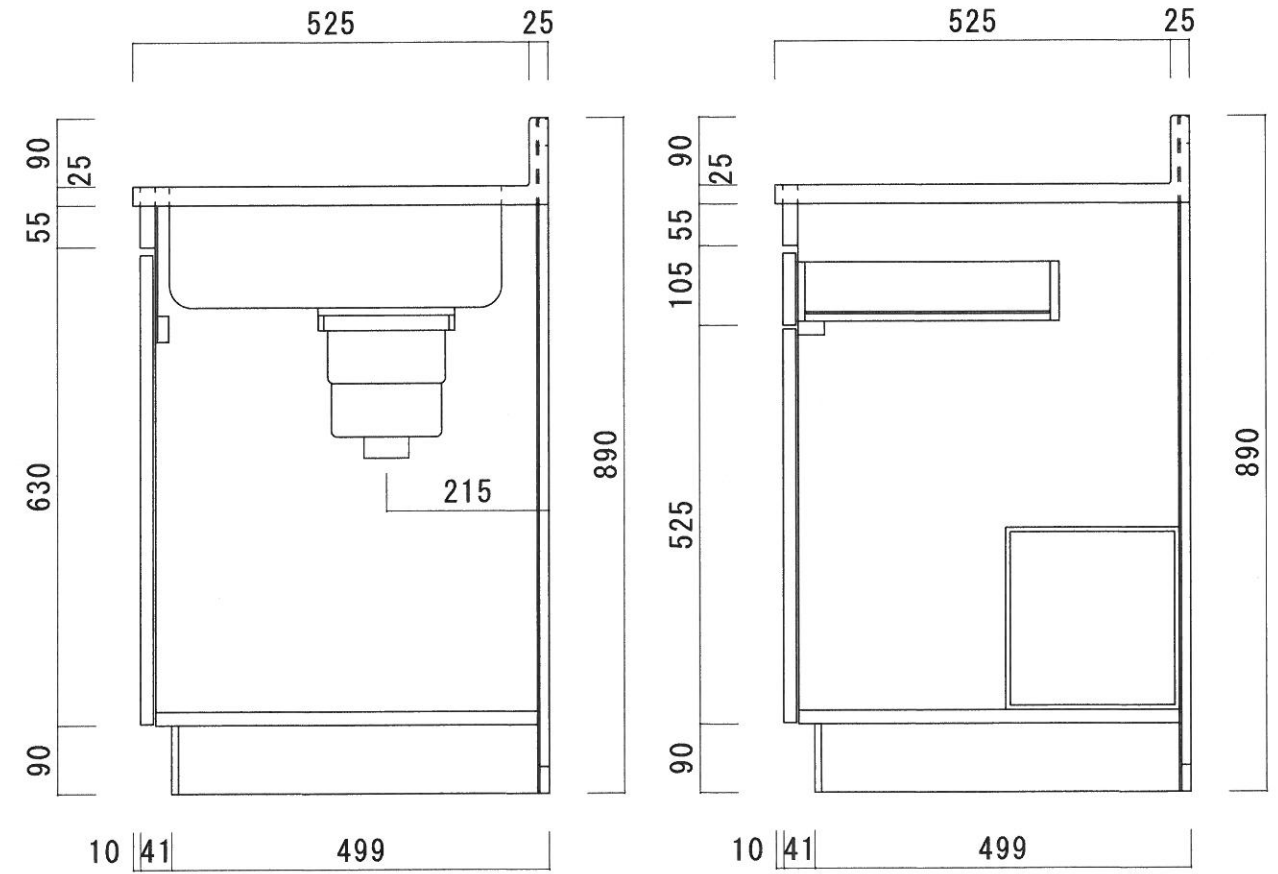

仕 様

天 板	SUS430 0.4T (シツ0.4T)
側 板	両面フラッシュ カラー合板 (内.外部)
底 板	片面フラッシュ カラー合板 (内部)
背 板	片面フラッシュ カラー合板 (内部)
前 板	片面フラッシュ ポリ合板 (外部)
扉	両面フラッシュ ポリ合板 (外部) カラー合板 (内部)
ケコミ板	T=9 カラー合板 (こげ茶)
排水金具	防臭装置付大型ゴミ収納器 (ジャバラホース付) (40A 直管アダプターとの交換も可能です)
コーティング棚	W=385*D=230*H=240
丁 番	ワンタッチ.スライド丁番
取 手	樹脂製 一文字取手

ニッサンハロー(株)	品 名 流し台	品 番 E55-100L (左)	縮 尺 1:10	承認	承認	承認	担 当	図 番 E-105
------------	------------	---------------------	-------------	----	----	----	-----	--------------