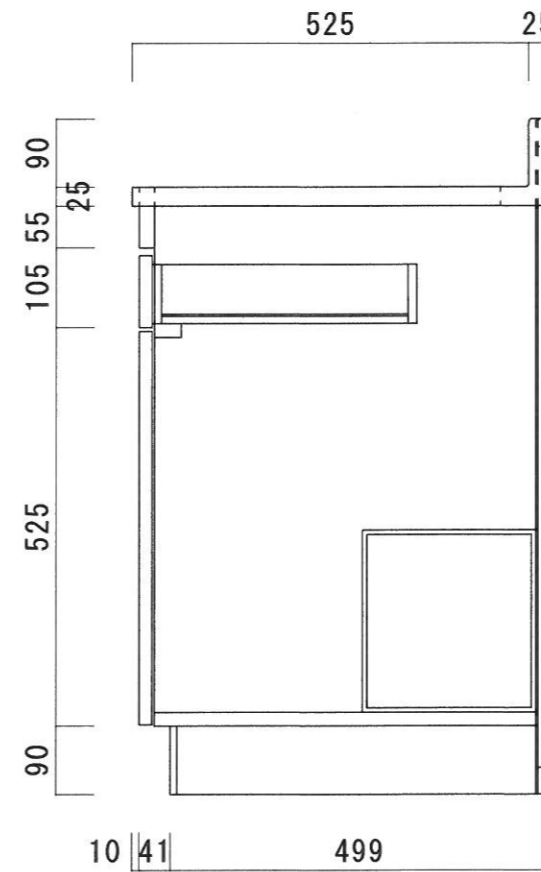

仕 様

天 板	SUS430 0.4T (シンク0.4T)
側 板	両面フラッシュ カラー合板 (内.外部)
底 板	片面フラッシュ カラー合板 (内部)
背 板	片面フラッシュ カラー合板 (内部)
前 板	片面フラッシュ ポリ合板 (外部)
扉	両面フラッシュ ポリ合板 (外部) カラー合板 (内部)
ケコミ板	T=9 カラー合板 (こげ茶)
排水金具	防臭装置付大型ゴミ収納器 (ジャバラホース付) (40A 直管アダプターとの交換も可能です)
コーティング棚	W=385*D=230*H=240
丁 番	ワンタッチ.スライド丁番
取 手	樹脂製 一文字取手

ニッサンハロー(株)	品 名 流し台	品 番 E55-100R (右)	縮 尺 1:10	承認	承認	承認	担 当	図 番 E-125
------------	------------	---------------------	-------------	----	----	----	-----	--------------