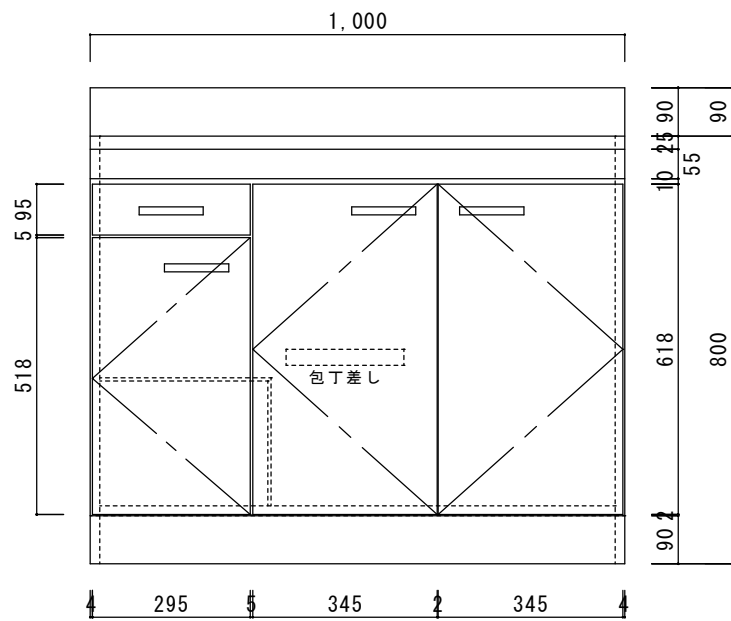

仕 様

天板	SUS430
排水器具	180φ大型ゴミ収納器 ジャバラホース付き
側板	化粧MDF
底板	プリント合板(内部)
背板	プリント合板(内部)
前板	ポリ合板(外部)
ケコミ板	カラー合板
扉	ポリ合板(外部) プリント合板(内部)
丁番	スライド丁番
取手	樹脂製 一文字取手
包丁差し	樹脂製
L棚	コーティング棚

ニッサンハロー(株)	品名 流し台E55-100R	縮尺 1:10	日付 2022.7.1	図面番号
------------	-------------------	------------	----------------	------