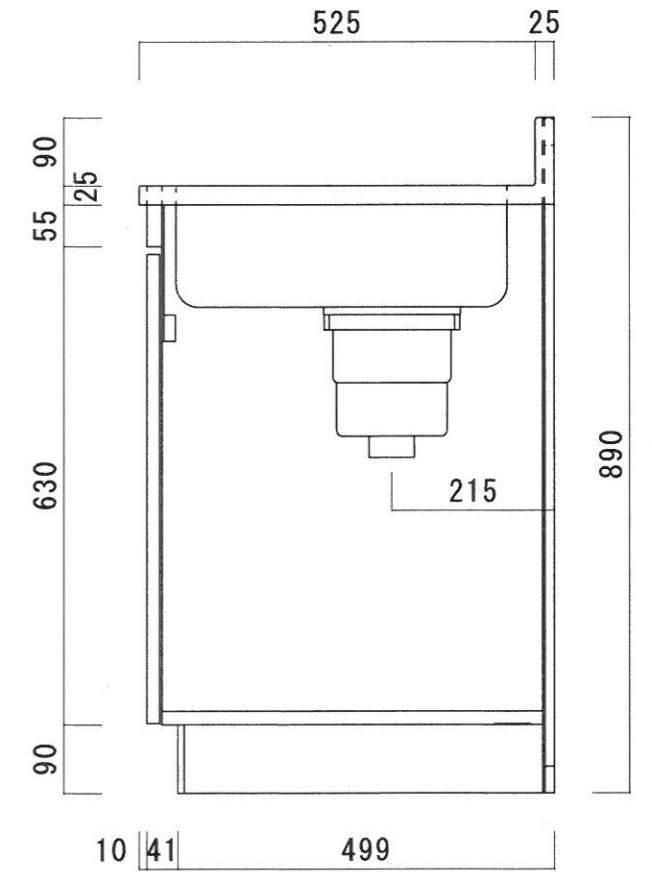

仕 様

天 板	SUS430 0.4T (シンク0.4T)
側 板	両面フラッシュ カラー合板 (内.外部)
底 板	片面フラッシュ カラー合板 (内部)
背 板	片面フラッシュ カラー合板 (内部)
前 板	片面フラッシュ ポリ合板 (外部)
扉	両面フラッシュ ポリ合板 (外部) カラー合板 (内部)
ケコミ板	T=9 カラー合板 (こげ茶)
排水金具	防臭装置付大型ゴミ収納器 (ジャバラホース付) (40A 直管アダプターとの交換も可能です)
コーティング棚	W=385*D=230*H=240
丁 番	ワンタッチ.スライド丁番
取 手	樹脂製 一文字取手

ニッサンハロー(株)	品 名 流し台	品 番 E55-100R (右)	縮 尺 1:10	承認	承認	承認	担 当	図 番 E-125
------------	------------	---------------------	-------------	----	----	----	-----	--------------