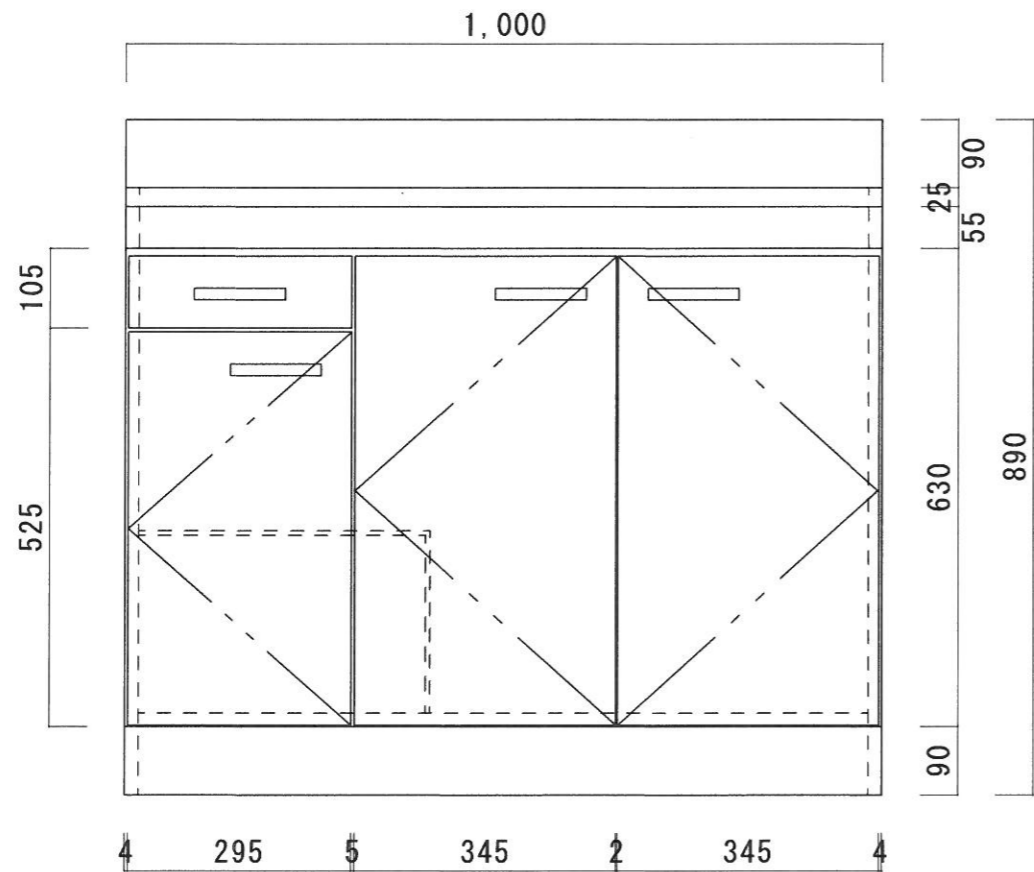

仕 様

天 板	SUS430 0.4T (シンク0.4T)
側 板	両面フラッシュ カラー合板 (内.外部)
底 板	片面フラッシュ カラー合板 (内部)
背 板	片面フラッシュ カラー合板 (内部)
前 板	片面フラッシュ ポリ合板 (外部)
扉	両面フラッシュ ポリ合板 (外部) カラー合板 (内部)
ケコミ板	T=9 カラー合板 (こげ茶)
排水金具	防臭装置付大型ゴミ収納器 (ジャバラホース付) (40A 直管アダプターとの交換も可能です)
コーティング棚	W=385*D=230*H=240
丁 番	ワンタッチ.スライド丁番
取 手	樹脂製 一文字取手

ニッサンハロー(株)	品 名 流し台	品 番 E55-100R (右)	縮 尺 1:10	承認	承認	承認	担 当	図 番 E-125
------------	------------	---------------------	-------------	----	----	----	-----	--------------