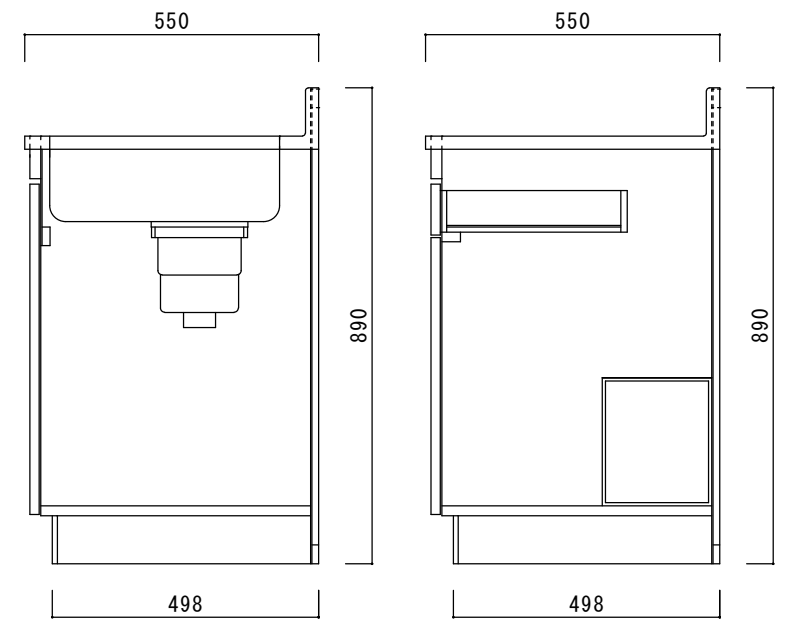

仕 様

天板	SUS430
排水器具	180φ大型ゴミ収納器 ジャバラホース付き
側板	化粧MDF
底板	プリント合板(内部)
背板	プリント合板(内部)
前板	ポリ合板(外部)
ケコミ板	カラー合板
扉	ポリ合板(外部) プリント合板(内部)
丁番	スライド丁番
取手	樹脂製 一文字取手
包丁差し	樹脂製
L棚	コーティング棚

ニッサンハロー(株)	品名 流し台E55-100R	縮尺 1:10	日付 2022.7.1	図面番号
------------	-------------------	------------	----------------	------