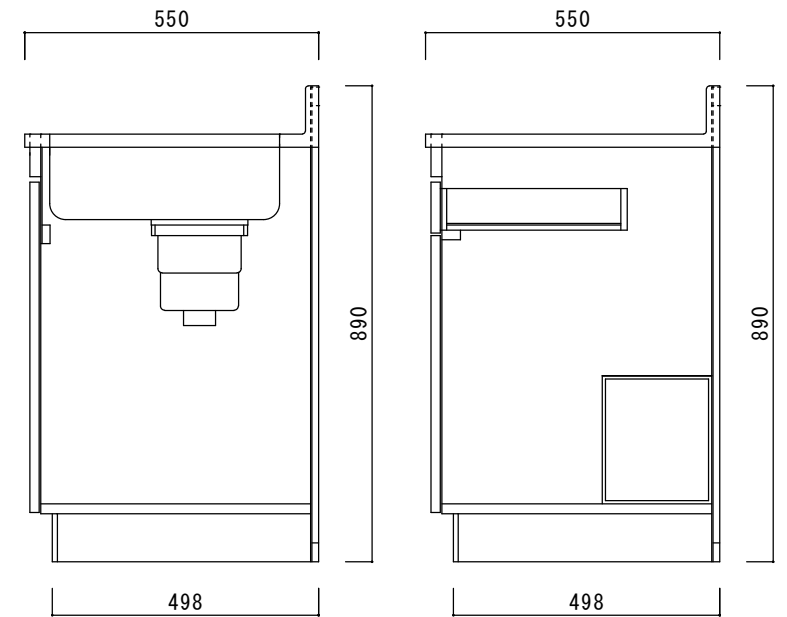

仕 様

天板	SUS430
排水器具	180φ大型ゴミ収納器 ジャバラホース付き
側板	化粧MDF
底板	プリント合板(内部)
背板	プリント合板(内部)
前板	ポリ合板(外部)
ケコミ板	カラー合板
扉	ポリ合板(外部) プリント合板(内部)
丁番	スライド丁番
取手	樹脂製 一文字取手
包丁差し	樹脂製
L棚	コーティング棚

		品名	縮尺			日付	図面番号
ニッサンハロー(株)		流し台E55-110L	1:10			2022.7.1	