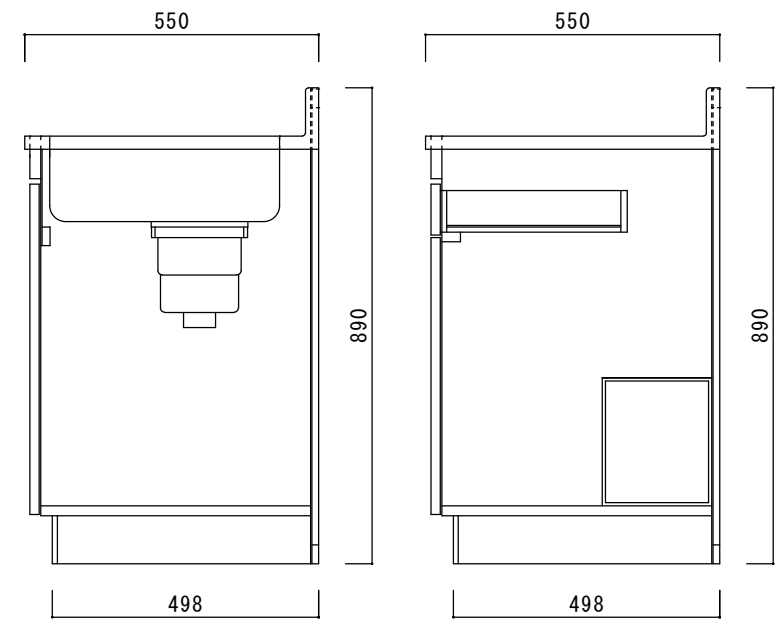

仕 様

天板	SUS430
排水器具	180φ大型ゴミ収納器 ジャバラホース付き
側板	化粧MDF
底板	プリント合板(内部)
背板	プリント合板(内部)
前板	ポリ合板(外部)
ケコミ板	カラー合板
扉	ポリ合板(外部) プリント合板(内部)
丁番	スライド丁番
取手	樹脂製 一文字取手
包丁差し	樹脂製
L棚	コーティング棚

ニッサンハロー(株)	品名 流し台E55-110R	縮尺 1:10	日付 2022.7.1	図面番号
------------	-------------------	------------	----------------	------