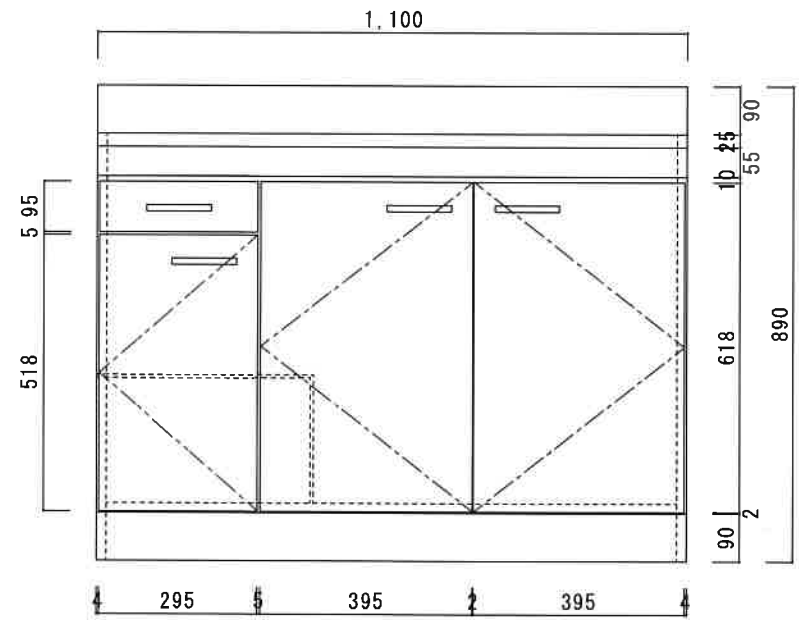

仕 様

天 板	SUS430 0.5T (ｼﾝｸ0.4T)
側 板	両面フラッシュ カラー合板 (内、外部)
底 板	片面フラッシュ カラー合板 (内部)
背 板	片面フラッシュ カラー合板 (内部)
前 板	片面フラッシュ ポリ合板 (外部)
扉	両面フラッシュ ポリ合板 (外部) カラー合板 (内部)
ケコミ板	T=9 カラー合板 (こげ茶)
排水金具	防臭装置付大型ゴミ収納器 (ジャバラホース付) (40A 直管アダプターとの交換も可能です)
コーティング棚	W=385*D=230*H=240
丁 番	ワンタッチ、スライド丁番
取 手	樹脂製 一文字取手

ニッサンハロー(株)	品 番	縮 尺	承認	承認	承認	担 当	図 番
	流し台 E55-110R (右)	1 : 10					E-125-