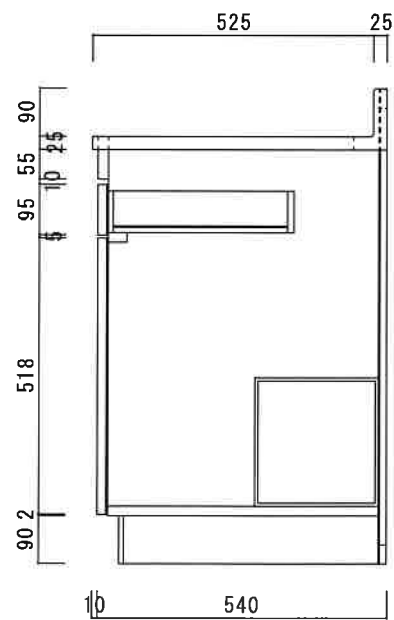

仕 様

天 板	SUS430 0.5T (ｼﾝｸ0.4T)
側 板	両面フラッシュ カラー合板 (内、外部)
底 板	片面フラッシュ カラー合板 (内部)
背 板	片面フラッシュ カラー合板 (内部)
前 板	片面フラッシュ ポリ合板 (外部)
扉	両面フラッシュ ポリ合板 (外部) カラー合板 (内部)
ケコミ板	T=9 カラー合板 (こげ茶)
排水金具	防臭装置付大型ゴミ収納器 (ジャバラホース付) (40A 直管アダプターとの交換も可能です)
コーティング棚	W=385*D=230*H=240
丁 番	ワンタッチ、スライド丁番
取 手	樹脂製 一文字取手

ニッサンハロー(株)	品 番	縮 尺	承認	承認	承認	担 当	図 番
	流し台 E55-110R (右)	1 : 10					E-125-