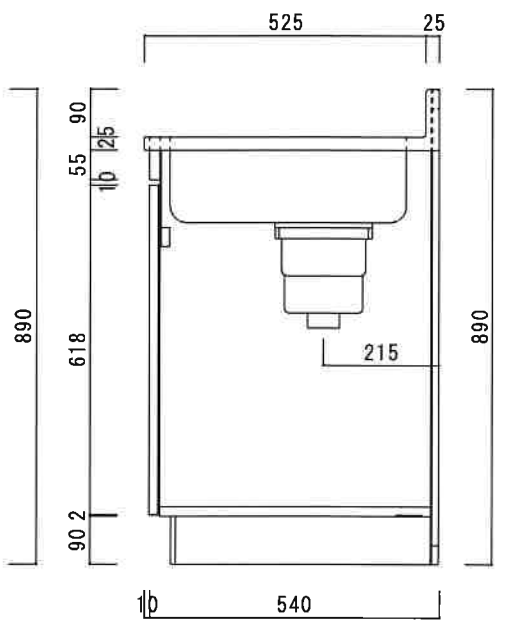

仕 様

天 板	SUS430 0.5T (ｼﾝｸ0.4T)
側 板	両面フラッシュ カラー合板 (内、外部)
底 板	片面フラッシュ カラー合板 (内部)
背 板	片面フラッシュ カラー合板 (内部)
前 板	片面フラッシュ ポリ合板 (外部)
扉	両面フラッシュ ポリ合板 (外部) カラー合板 (内部)
ケコミ板	T=9 カラー合板 (こげ茶)
排水金具	防臭装置付大型ゴミ収納器 (ジャバラホース付) (40A 直管アダプターとの交換も可能です)
コーティング棚	W=385*D=230*H=240
丁 番	ワンタッチ、スライド丁番
取 手	樹脂製 一文字取手

ニッサンハロー(株)	品 番	縮 尺	承認	承認	承認	担 当	図 番
	流し台 E55-110R (右)	1 : 10					E-125-