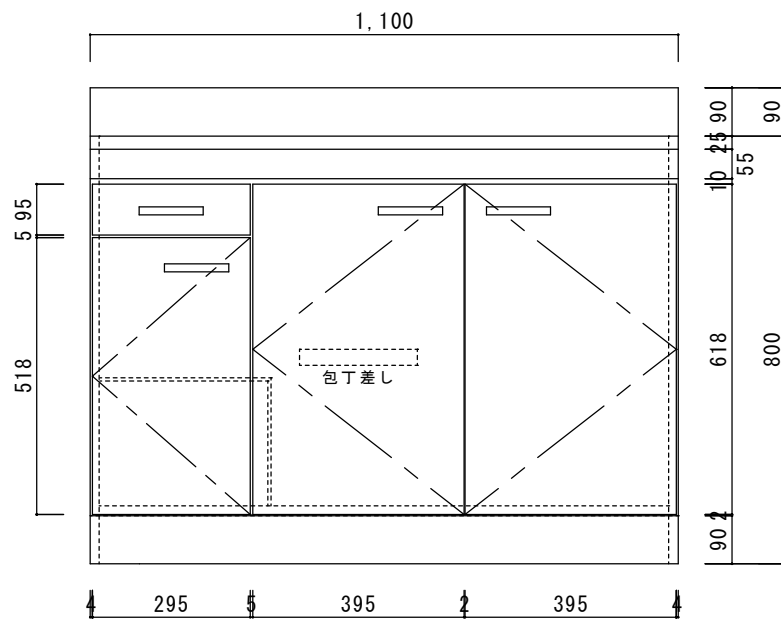

仕 様

天板	SUS430
排水器具	180φ大型ゴミ収納器 ジャバラホース付き
側板	化粧MDF
底板	プリント合板(内部)
背板	プリント合板(内部)
前板	ポリ合板(外部)
ケコミ板	カラー合板
扉	ポリ合板(外部) プリント合板(内部)
丁番	スライド丁番
取手	樹脂製 一文字取手
包丁差し	樹脂製
L棚	コーティング棚

ニッサンハロー(株)	品名 流し台E55-110R	縮尺 1:10	日付 2022.7.1	図面番号
------------	-------------------	------------	----------------	------