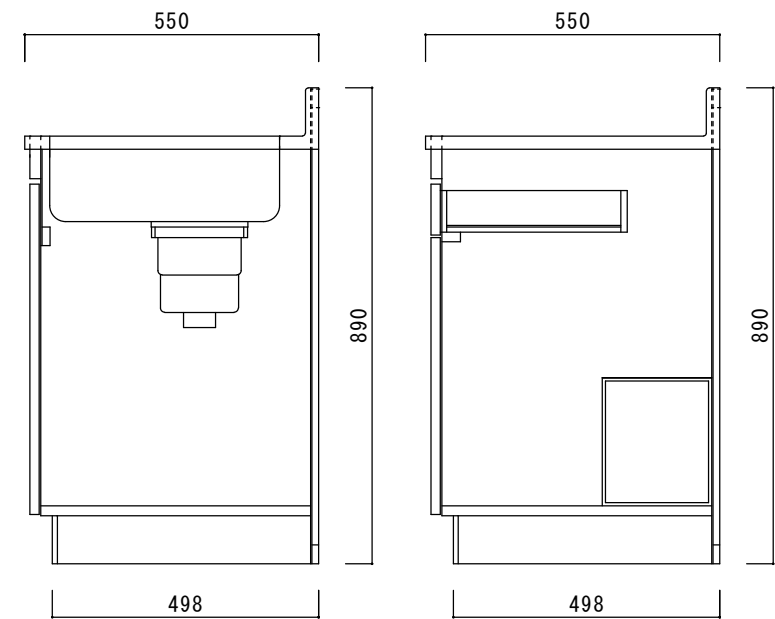

仕 様

|      |                       |
|------|-----------------------|
| 天板   | SUS430                |
| 排水器具 | 180φ大型ゴミ収納器 ジャバラホース付き |
| 側板   | 化粧MDF                 |
| 底板   | プリント合板(内部)            |
| 背板   | プリント合板(内部)            |
| 前板   | ポリ合板(外部)              |
| ケコミ板 | カラー合板                 |
| 扉    | ポリ合板(外部) プリント合板(内部)   |
| 丁番   | スライド丁番                |
| 取手   | 樹脂製 一文字取手             |
| 包丁差し | 樹脂製                   |
| L棚   | コーティング棚               |
|      |                       |
|      |                       |
|      |                       |

|            |  |             |      |  |  |          |      |
|------------|--|-------------|------|--|--|----------|------|
| ニッサンハロー(株) |  | 品名          | 縮尺   |  |  | 日付       | 図面番号 |
|            |  | 流し台E55-120L | 1:10 |  |  | 2022.7.1 |      |