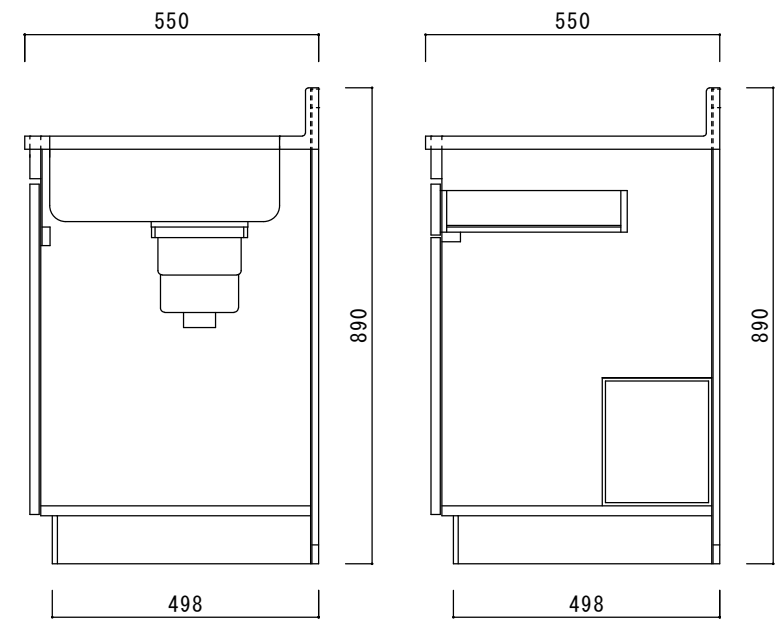

仕 様

天板	SUS430
排水器具	180φ大型ゴミ収納器 ジャバラホース付き
側板	化粧MDF
底板	プリント合板(内部)
背板	プリント合板(内部)
前板	ポリ合板(外部)
ケコミ板	カラー合板
扉	ポリ合板(外部) プリント合板(内部)
丁番	スライド丁番
取手	樹脂製 一文字取手
包丁差し	樹脂製
L棚	コーティング棚

ニッサンハロー(株)	品名 流し台E55-120R	縮尺 1:10	日付 2022.7.1	図面番号
------------	-------------------	------------	----------------	------