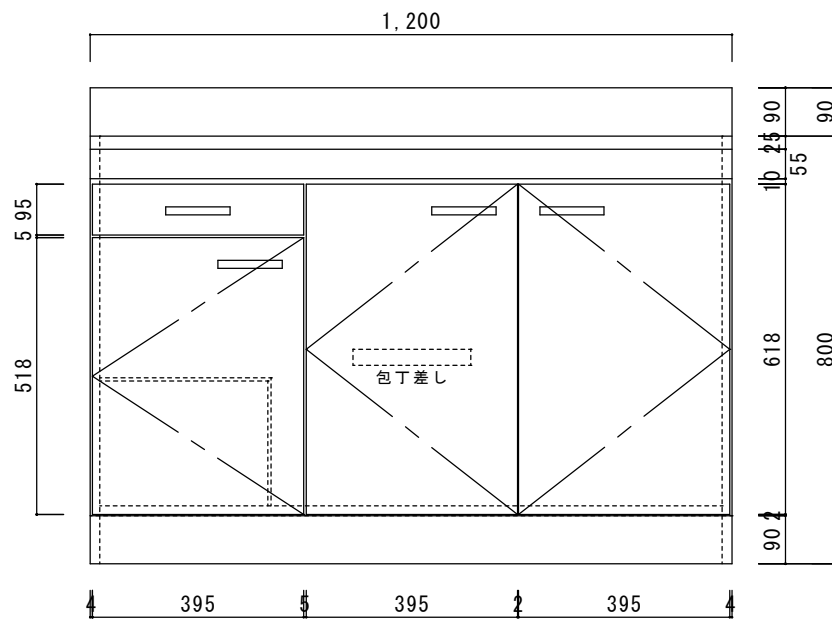

仕 様

天板	SUS430
排水器具	180φ大型ゴミ収納器 ジャバラホース付き
側板	化粧MDF
底板	プリント合板(内部)
背板	プリント合板(内部)
前板	ポリ合板(外部)
ケコミ板	カラー合板
扉	ポリ合板(外部) プリント合板(内部)
丁番	スライド丁番
取手	樹脂製 一文字取手
包丁差し	樹脂製
L棚	コーティング棚

ニッサンハロー(株)	品名 流し台E55-120R	縮尺 1:10	日付 2022.7.1	図面番号
------------	-------------------	------------	----------------	------