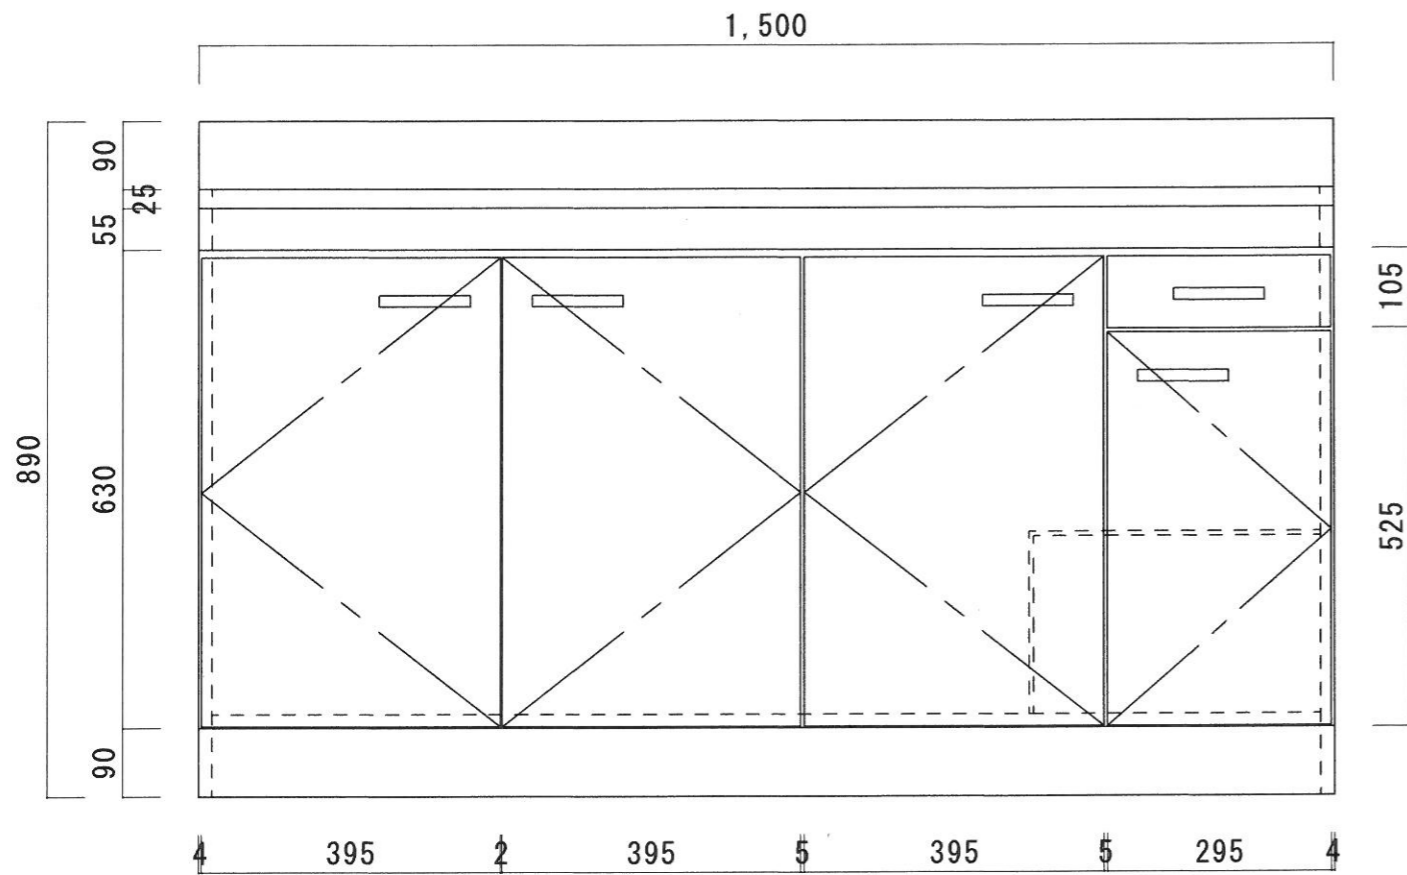

仕 様

天 板	SUS430 0.6T (シツク0.5T)
側 板	両面フラッシュ カラー合板 (内.外部)
底 板	片面フラッシュ カラー合板 (内部)
背 板	片面フラッシュ カラー合板 (内部)
前 板	片面フラッシュ ポリ合板 (外部)
扉	両面フラッシュ ポリ合板 (外部) カラー合板 (内部)
ケコミ板	T=9 カラー合板 (こげ茶)
排水金具	防臭装置付大型ゴミ収納器 (ジャバラホース付) (40A 直管アダプターとの交換も可能です)
コーティング棚	W=385*D=230*H=240
丁 番	ワンタッチ.スライド丁番
取 手	樹脂製 一文字取手

ニッサンハロー(株)	品 名 流し台	品 番 E55-150 (中水槽)	縮 尺 1:10	承認	承認	承認	担 当	図 番 E-102
------------	------------	----------------------	-------------	----	----	----	-----	--------------