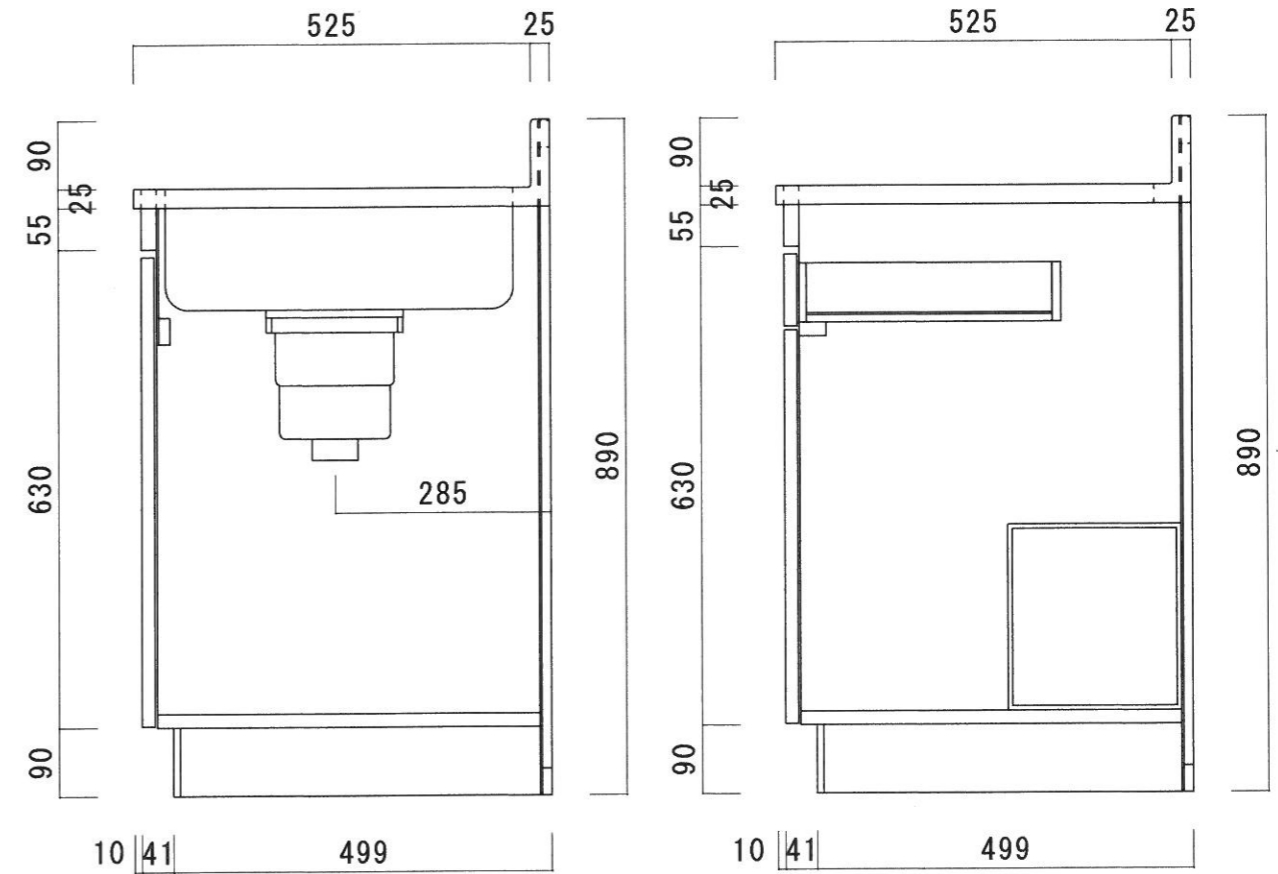

仕 様

天 板	SUS430 0.6T (シツク0.5T)
側 板	両面フラッシュ カラー合板 (内.外部)
底 板	片面フラッシュ カラー合板 (内部)
背 板	片面フラッシュ カラー合板 (内部)
前 板	片面フラッシュ ポリ合板 (外部)
扉	両面フラッシュ ポリ合板 (外部) カラー合板 (内部)
ケコミ板	T=9 カラー合板 (こげ茶)
排水金具	防臭装置付大型ゴミ収納器 (ジャバラホース付) (40A 直管アダプターとの交換も可能です)
コーティング棚	W=385*D=230*H=240
丁 番	ワンタッチ.スライド丁番
取 手	樹脂製 一文字取手

ニッサンハロー(株)	品 名 流し台	品 番 E55-150 (中水槽)	縮 尺 1:10	承認	承認	承認	担 当	図 番 E-102
------------	------------	----------------------	-------------	----	----	----	-----	--------------