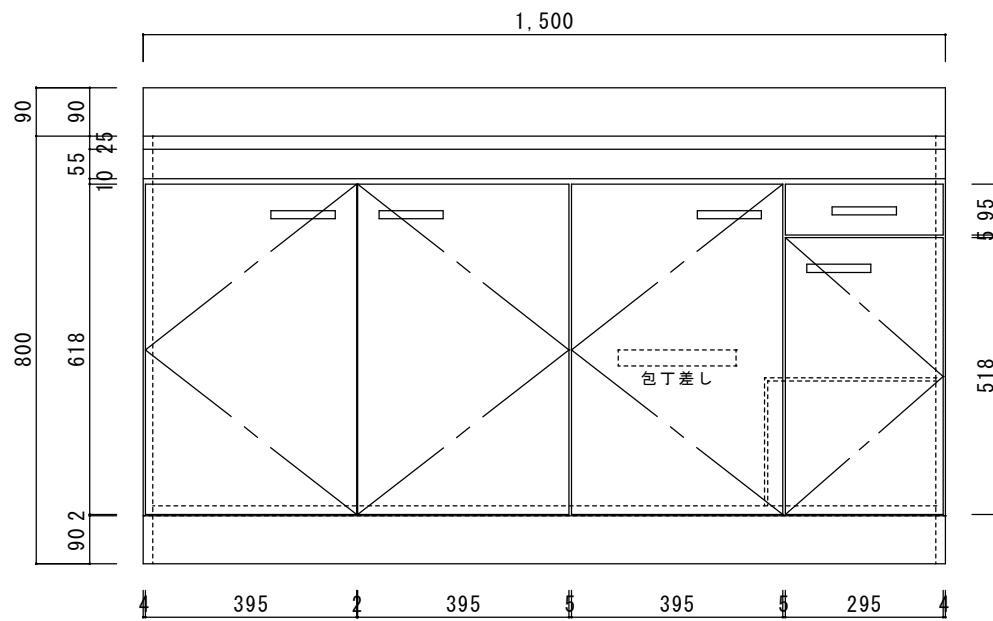

仕 様

天板	SUS430
排水器具	180φ大型ゴミ収納器 ジャバラホース付き
側板	化粧MDF
底板	プリント合板(内部)
背板	プリント合板(内部)
前板	ポリ合板(外部)
ケコミ板	カラー合板
扉	ポリ合板(外部) プリント合板(内部)
丁番	スライド丁番
取手	樹脂製 一文字取手
包丁差し	樹脂製
L棚	コーティング棚

ニッサンハロー(株)	品名	縮尺	日付	図面番号
	流し台E55-150	1:10	2022.7.1	