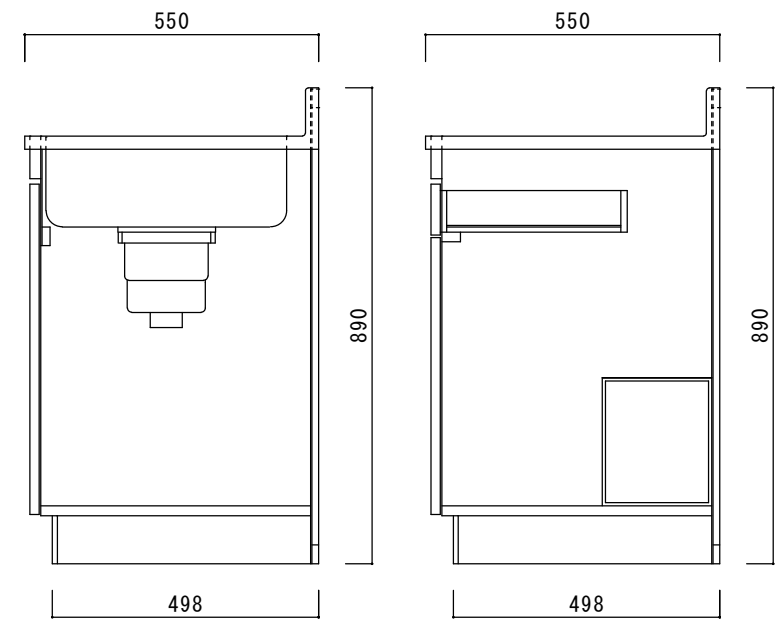

仕 様

天板	SUS430
排水器具	180φ大型ゴミ収納器 ジャバラホース付き
側板	化粧MDF
底板	プリント合板(内部)
背板	プリント合板(内部)
前板	ポリ合板(外部)
ケコミ板	カラー合板
扉	ポリ合板(外部) プリント合板(内部)
丁番	スライド丁番
取手	樹脂製 一文字取手
包丁差し	樹脂製
L棚	コーティング棚

ニッサンハロー(株)	品名	縮尺	日付	図面番号
	流し台E55-150	1:10	2022.7.1	