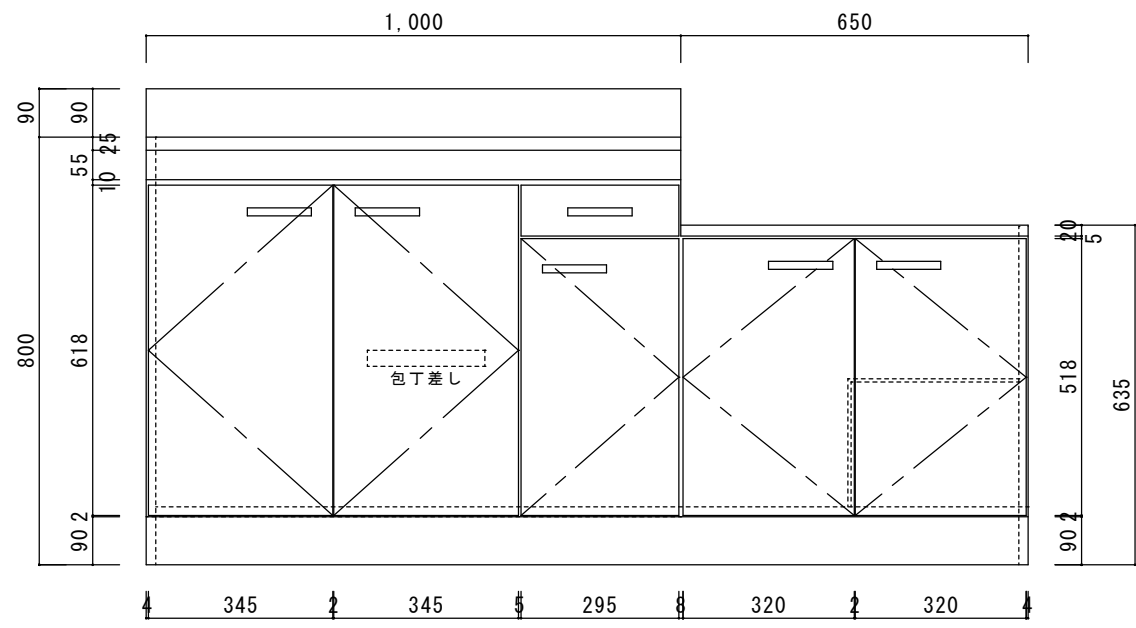

仕 様

天板	SUS430
排水器具	180φ大型ゴミ収納器 ジャバラホース付き
側板	化粧MDF
底板	プリント合板(内部)
背板	プリント合板(内部)
前板	ポリ合板(外部)
ケコミ板	カラー合板
扉	ポリ合板(外部) プリント合板(内部)
丁番	スライド丁番
取手	樹脂製 一文字取手
包丁差し	樹脂製
L棚	コーティング棚

ニッサンハロー(株)	品名 流し台E55-165GL	縮尺 1:10	日付 2022.7.1	図面番号
------------	--------------------	------------	----------------	------