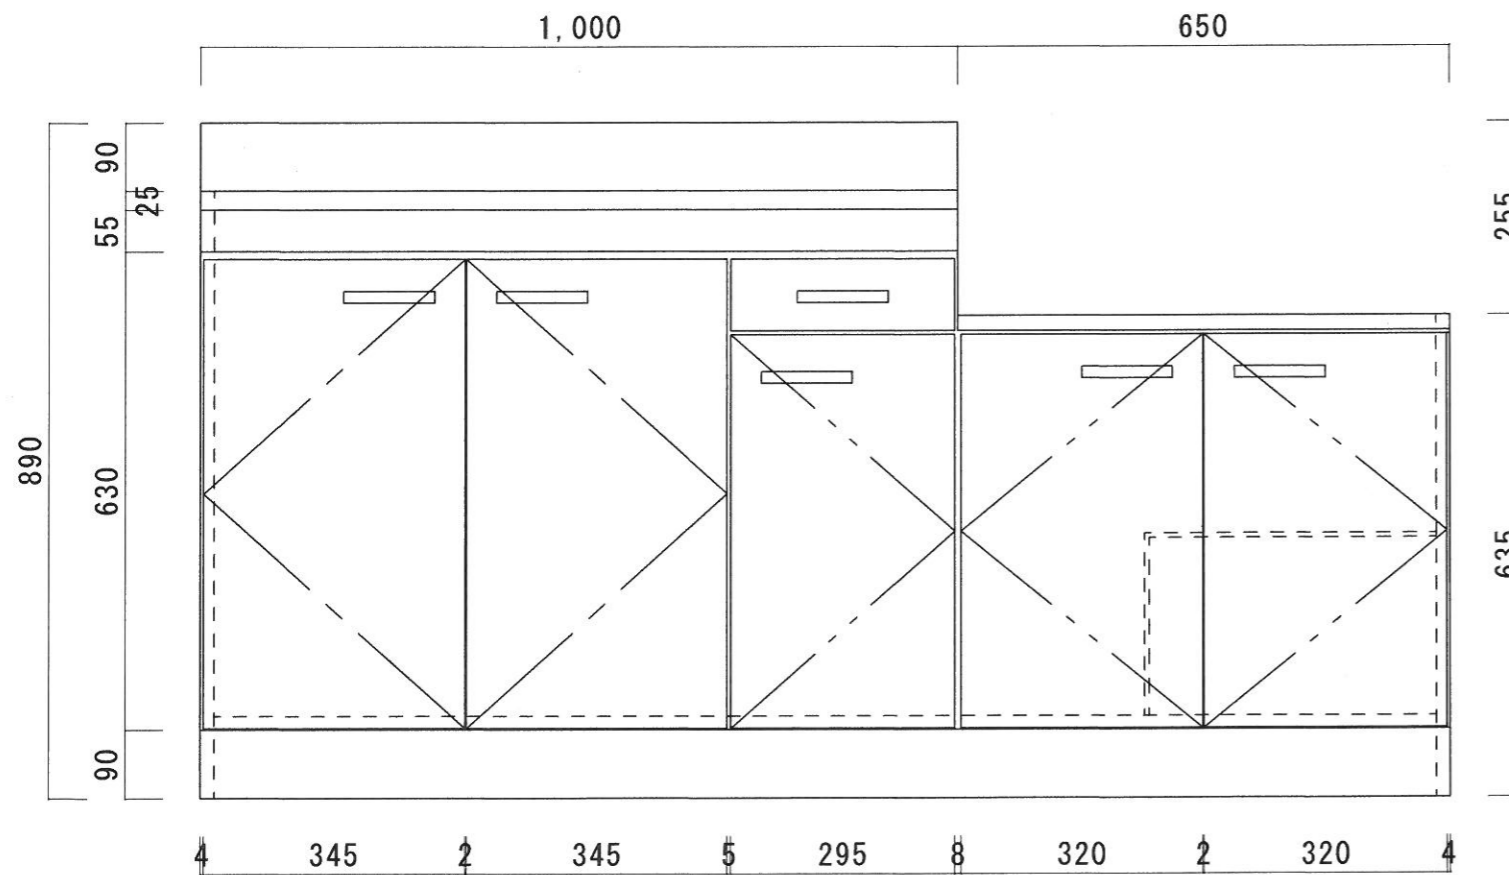

仕 様

天 板	SUS430 0.4T (シンク0.4T) L天0.3T
側 板	両面フラッシュ カラー合板 (内.外部)
底 板	片面フラッシュ カラー合板 (内部)
背 板	片面フラッシュ カラー合板 (内部)
前 板	片面フラッシュ ポリ合板 (外部)
扉	両面フラッシュ ポリ合板 (外部) カラー合板 (内部)
ケコミ板	T=9 カラー合板 (こげ茶)
排水金具	防臭装置付大型ゴミ収納器 (ジャバラホース付) (40A 直管アダプターとの交換も可能です)
コーティング ^棚	W=385*D=230*H=240
丁 番	ワンタッチ.スライド丁番
取 手	樹脂製 一文字取手

ニッサンハロー(株)	品 名 流し台	品 番 E55-165GL (左)	縮 尺 1:10	承認	承認	承認	担 当	図 番 E-122
------------	------------	----------------------	-------------	----	----	----	-----	--------------