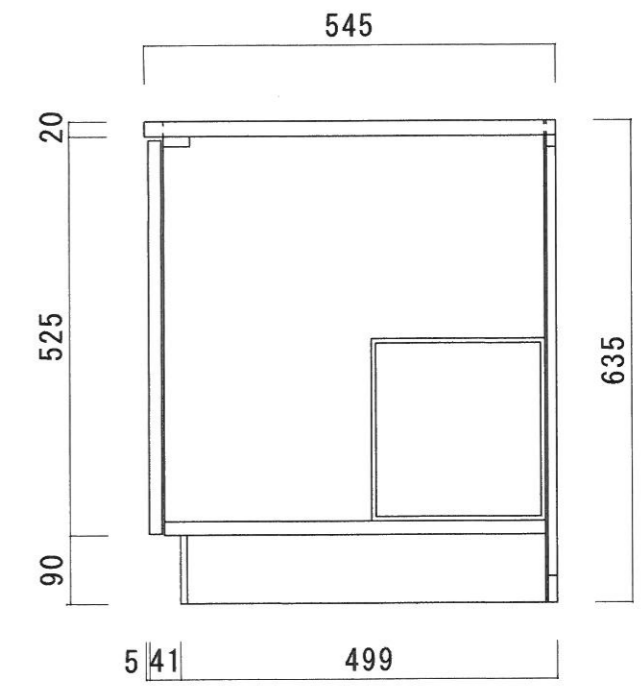

仕 様

天 板	SUS430 0.4T (シンク0.4T) L天0.3T
側 板	両面フラッシュ カラー合板 (内.外部)
底 板	片面フラッシュ カラー合板 (内部)
背 板	片面フラッシュ カラー合板 (内部)
前 板	片面フラッシュ ポリ合板 (外部)
扉	両面フラッシュ ポリ合板 (外部) カラー合板 (内部)
ケコミ板	T=9 カラー合板 (こげ茶)
排水金具	防臭装置付大型ゴミ収納器 (ジャバラホース付) (40A 直管アダプターとの交換も可能です)
コーティング ^棚	W=385*D=230*H=240
丁 番	ワンタッチ.スライド丁番
取 手	樹脂製 一文字取手

ニッサンハロー(株)	品 名 流し台	品 番 E55-165GL (左)	縮 尺 1:10	承認	承認	承認	担 当	図 番 E-122
------------	------------	----------------------	-------------	----	----	----	-----	--------------