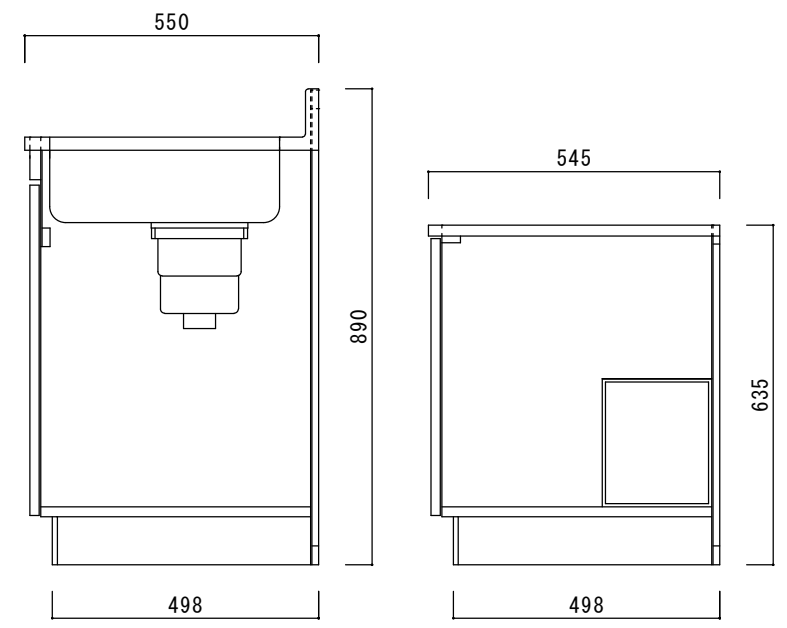

仕 様

天板	SUS430
排水器具	180φ大型ゴミ収納器 ジャバラホース付き
側板	化粧MDF
底板	プリント合板(内部)
背板	プリント合板(内部)
前板	ポリ合板(外部)
ケコミ板	カラー合板
扉	ポリ合板(外部) プリント合板(内部)
丁番	スライド丁番
取手	樹脂製 一文字取手
包丁差し	樹脂製
L棚	コーティング棚

ニッサンハロー(株)	品名 流し台E55-165GL	縮尺 1:10	日付 2022.7.1	図面番号
------------	--------------------	------------	----------------	------