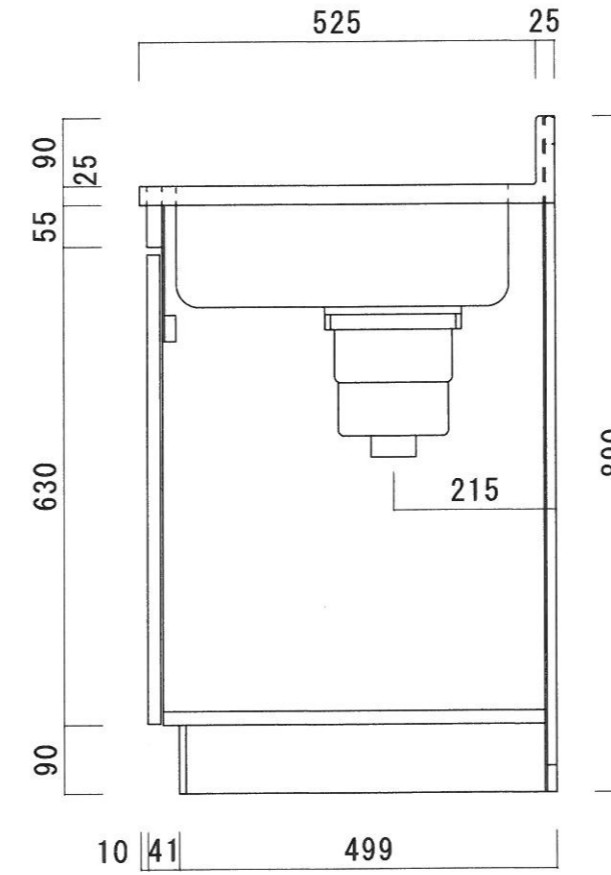

仕 様

天 板	SUS430 0.4T (シンク0.4T) L天0.3T
側 板	両面フラッシュ カラー合板 (内.外部)
底 板	片面フラッシュ カラー合板 (内部)
背 板	片面フラッシュ カラー合板 (内部)
前 板	片面フラッシュ ポリ合板 (外部)
扉	両面フラッシュ ポリ合板 (外部) カラー合板 (内部)
ケコミ板	T=9 カラー合板 (こげ茶)
排水金具	防臭装置付大型ゴミ収納器 (ジャバラホース付) (40A 直管アダプターとの交換も可能です)
コーティング ^棚	W=385*D=230*H=240
丁 番	ワンタッチ.スライド丁番
取 手	樹脂製 一文字取手

ニッサンハロー(株)	品 名 流し台	品 番 E55-165GL (左)	縮 尺 1:10	承認	承認	承認	担 当	図 番 E-122
------------	------------	----------------------	-------------	----	----	----	-----	--------------