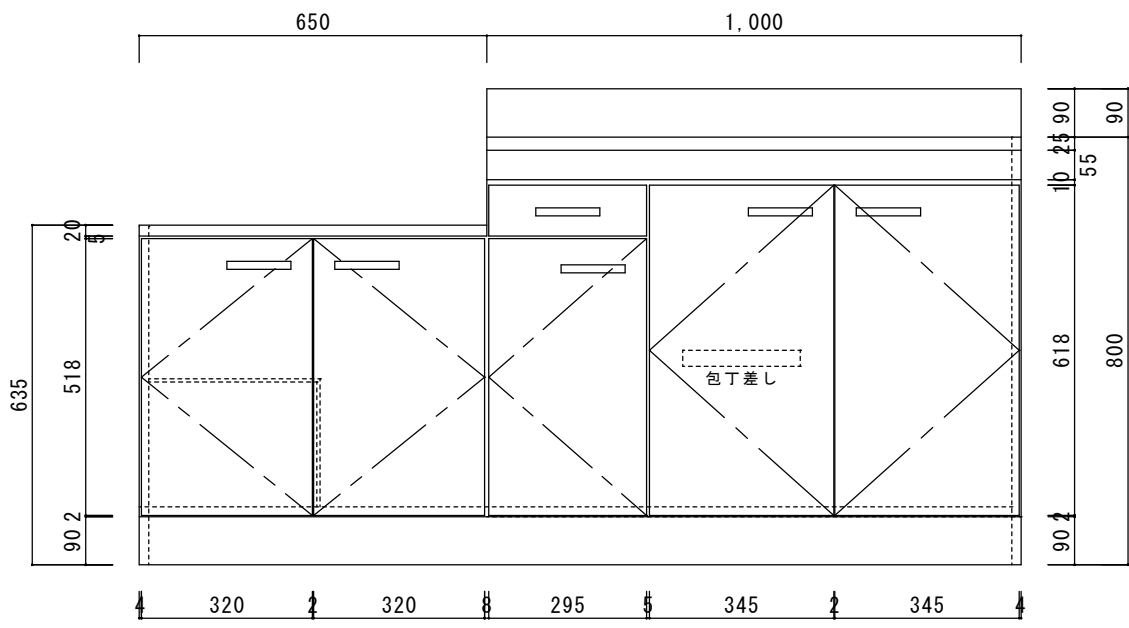

仕 様

天板	SUS430
排水器具	180φ大型ゴミ収納器 ジャバラホース付き
側板	化粧MDF
底板	プリント合板(内部)
背板	プリント合板(内部)
前板	ポリ合板(外部)
ケコミ板	カラー合板
扉	ポリ合板(外部) プリント合板(内部)
丁番	スライド丁番
取手	樹脂製 一文字取手
包丁差し	樹脂製
L棚	コーティング棚

ニッサンハロー(株)	品名 流し台E55-165GR	縮尺 1:10	日付 2022.7.1	図面番号
------------	--------------------	------------	----------------	------