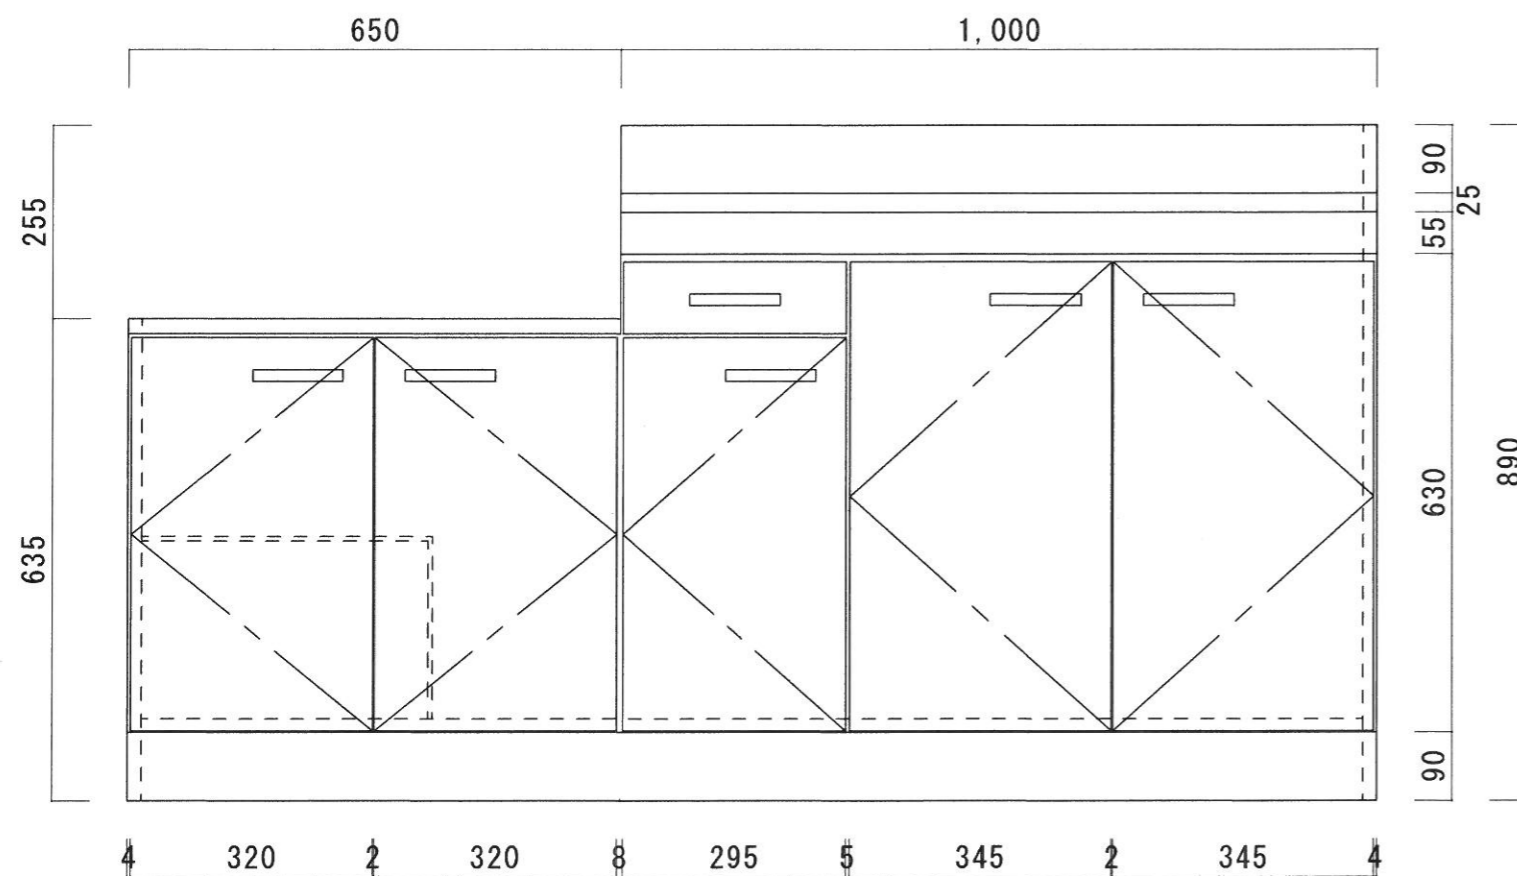

仕 様

天 板	SUS430 0.4T (ツク0.4T) L天0.3T
側 板	両面フラッシュ カラー合板 (内.外部)
底 板	片面フラッシュ カラー合板 (内部)
背 板	片面フラッシュ カラー合板 (内部)
前 板	片面フラッシュ ポリ合板 (外部)
扉	両面フラッシュ ポリ合板 (外部) カラー合板 (内部)
ケコミ板	T=9 カラー合板 (こげ茶)
排水金具	防臭装置付大型ゴミ収納器 (ジャバラホース付) (40A 直管アダプターとの交換も可能です)
コーティング棚	W=385*D=230*H=240
丁 番	ワンタッチ.スライド丁番
取 手	樹脂製 一文字取手

ニッサンハロー(株)	品 名 流し台	品 番 E55-165GR (右)	縮 尺 1:10	承認	承認	承認	担 当	図 番 E-132
------------	------------	----------------------	-------------	----	----	----	-----	--------------