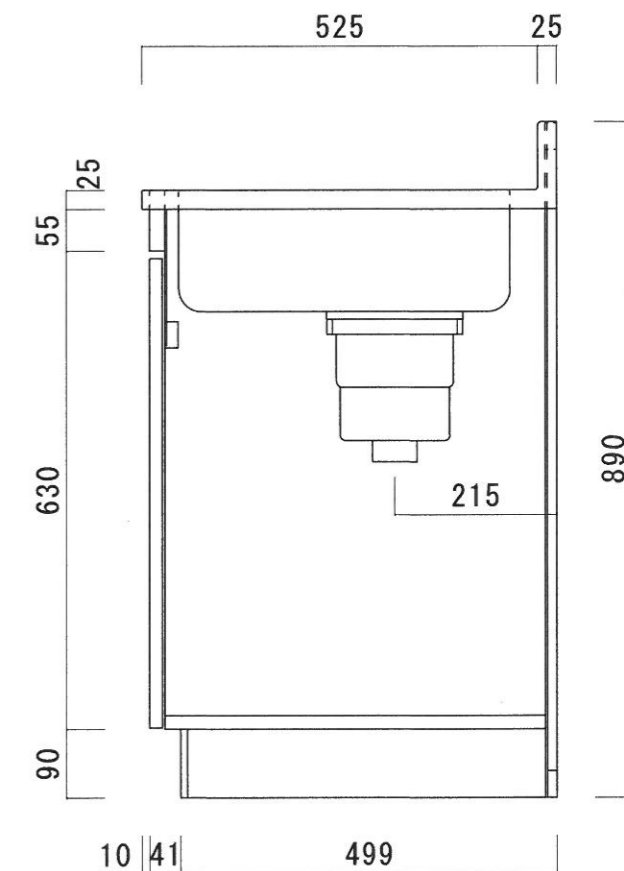

仕 様

天 板	SUS430 0.4T (ツク0.4T) L天0.3T
側 板	両面フラッシュ カラー合板 (内.外部)
底 板	片面フラッシュ カラー合板 (内部)
背 板	片面フラッシュ カラー合板 (内部)
前 板	片面フラッシュ ポリ合板 (外部)
扉	両面フラッシュ ポリ合板 (外部) カラー合板 (内部)
ケコミ板	T=9 カラー合板 (こげ茶)
排水金具	防臭装置付大型ゴミ収納器 (ジャバラホース付) (40A 直管アダプターとの交換も可能です)
コーティング棚	W=385*D=230*H=240
丁 番	ワンタッチ.スライド丁番
取 手	樹脂製 一文字取手

ニッサンハロー(株)	品 名 流し台	品 番 E55-165GR (右)	縮 尺 1:10	承認	承認	承認	担 当	図 番 E-132
------------	------------	----------------------	-------------	----	----	----	-----	--------------