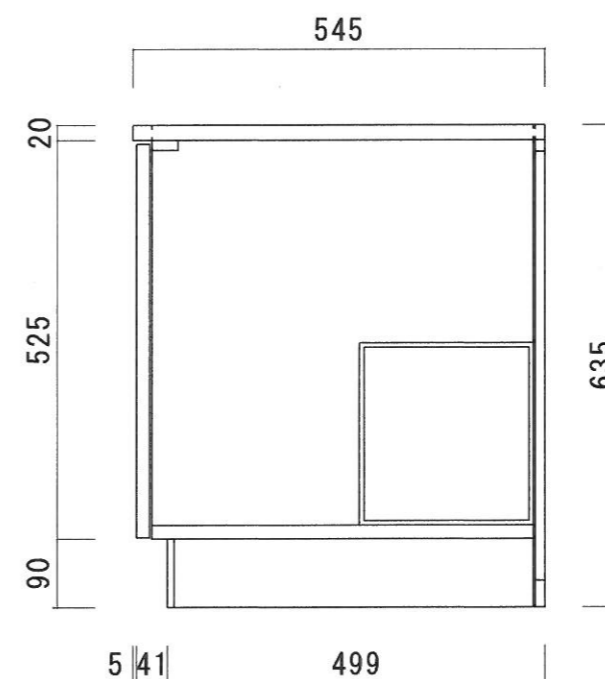

仕 様

天 板	SUS430 0.4T (ツク0.4T) L天0.3T
側 板	両面フラッシュ カラー合板 (内.外部)
底 板	片面フラッシュ カラー合板 (内部)
背 板	片面フラッシュ カラー合板 (内部)
前 板	片面フラッシュ ポリ合板 (外部)
扉	両面フラッシュ ポリ合板 (外部) カラー合板 (内部)
ケコミ板	T=9 カラー合板 (こげ茶)
排水金具	防臭装置付大型ゴミ収納器 (ジャバラホース付) (40A 直管アダプターとの交換も可能です)
コーティング棚	W=385*D=230*H=240
丁 番	ワンタッチ.スライド丁番
取 手	樹脂製 一文字取手

ニッサンハロー(株)	品 名 流し台	品 番 E55-165GR (右)	縮 尺 1:10	承認	承認	承認	担 当	図 番 E-132
------------	------------	----------------------	-------------	----	----	----	-----	--------------