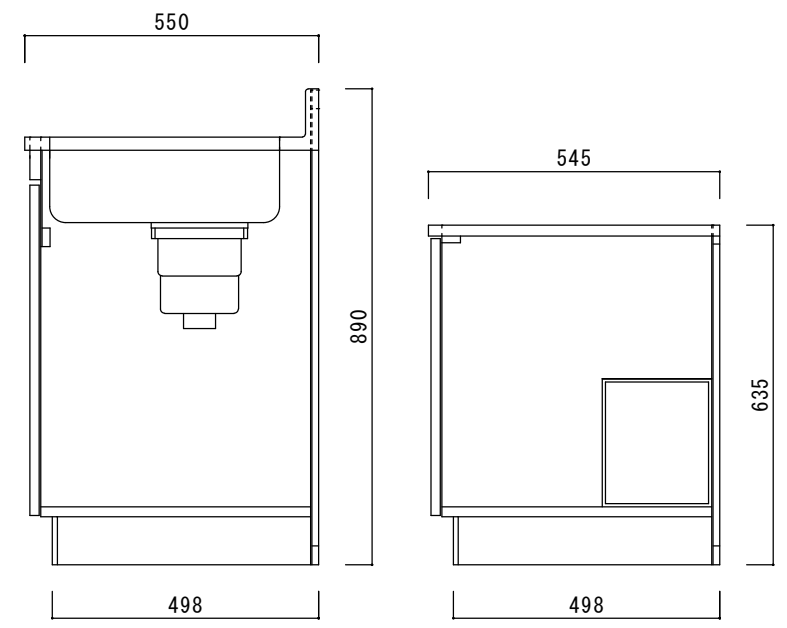

仕 様

天板	SUS430
排水器具	180φ大型ゴミ収納器 ジャバラホース付き
側板	化粧MDF
底板	プリント合板(内部)
背板	プリント合板(内部)
前板	ポリ合板(外部)
ケコミ板	カラー合板
扉	ポリ合板(外部) プリント合板(内部)
丁番	スライド丁番
取手	樹脂製 一文字取手
包丁差し	樹脂製
L棚	コーティング棚

ニッサンハロー(株)	品名 流し台E55-165GR	縮尺 1:10	日付 2022.7.1	図面番号
------------	--------------------	------------	----------------	------