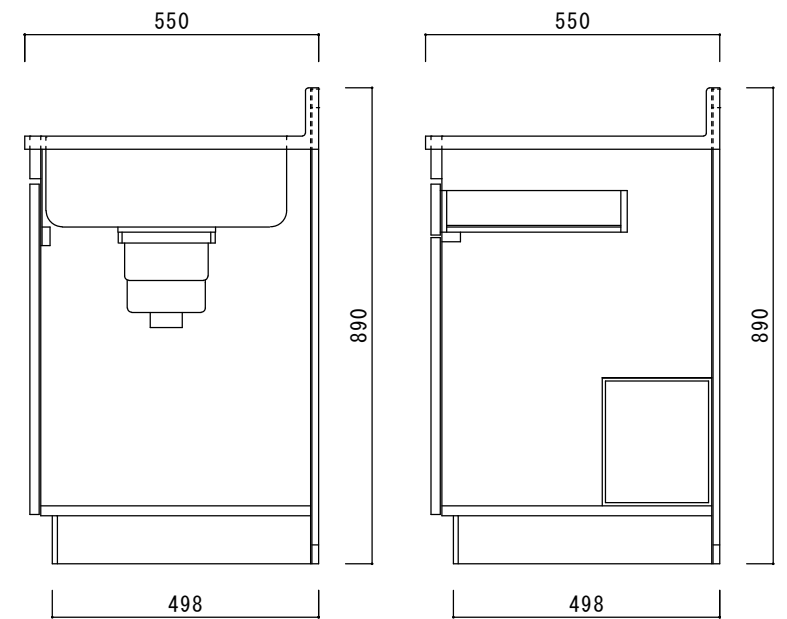

仕 様

天板	SUS430
排水器具	180φ大型ゴミ収納器 ジャバラホース付き
側板	化粧MDF
底板	プリント合板(内部)
背板	プリント合板(内部)
前板	ポリ合板(外部)
ケコミ板	カラー合板
扉	ポリ合板(外部) プリント合板(内部)
丁番	スライド丁番
取手	樹脂製 一文字取手
包丁差し	樹脂製
L棚	コーティング棚

ニッサンハロー(株)	品名	縮尺	日付	図面番号
	流し台E55-170	1:10	2022.7.1	