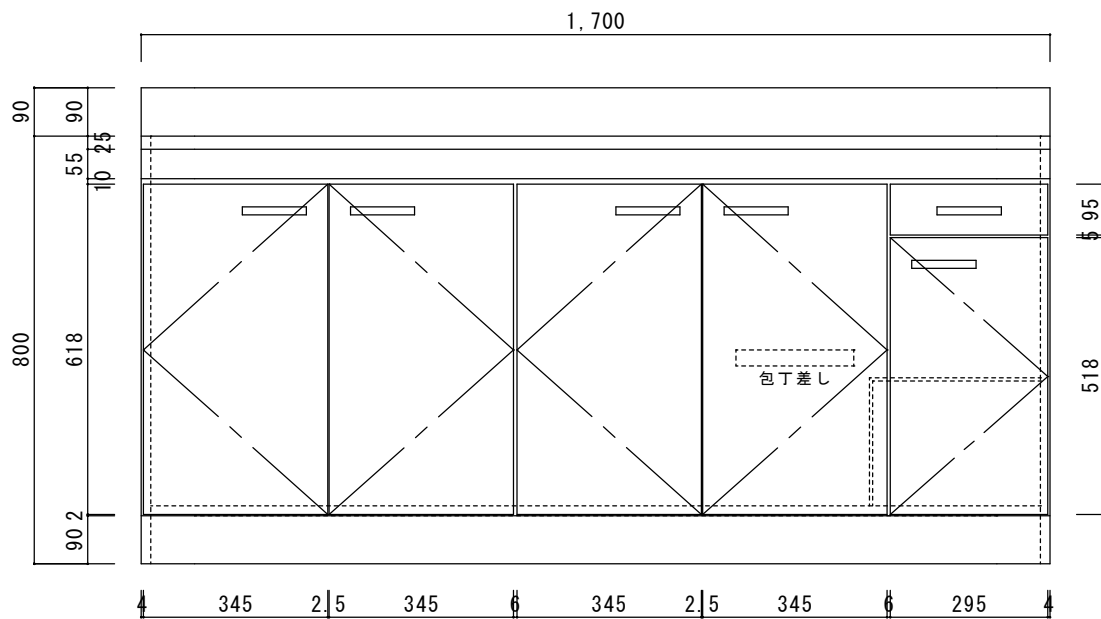

仕 様

天板	SUS430
排水器具	180φ大型ゴミ収納器 ジャバラホース付き
側板	化粧MDF
底板	プリント合板(内部)
背板	プリント合板(内部)
前板	ポリ合板(外部)
ケコミ板	カラー合板
扉	ポリ合板(外部) プリント合板(内部)
丁番	スライド丁番
取手	樹脂製 一文字取手
包丁差し	樹脂製
L棚	コーティング棚

ニッサンハロー(株)	品名	縮尺	日付	図面番号
	流し台E55-170	1:10	2022.7.1	