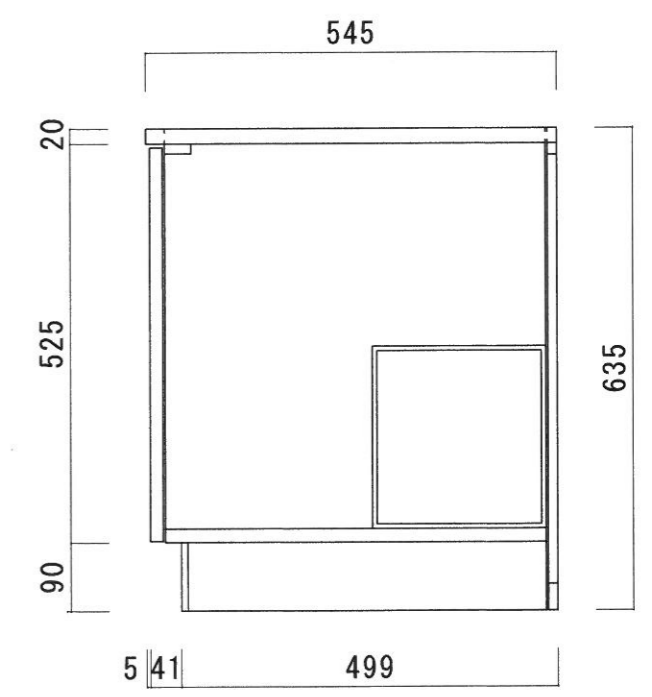

仕 様

天 板	SUS430 0.4T (シンク0.4T) L天0.3T
側 板	両面フラッシュ カラー合板 (内.外部)
底 板	片面フラッシュ カラー合板 (内部)
背 板	片面フラッシュ カラー合板 (内部)
前 板	片面フラッシュ ポリ合板 (外部)
扉	両面フラッシュ ポリ合板 (外部) カラー合板 (内部)
ケコミ板	T=9 カラー合板 (こげ茶)
排水金具	防臭装置付大型ゴミ収納器 (ジャバラホース付) (40A 直管アダプターとの交換も可能です)
コーティング棚	W=385*D=230*H=240
丁 番	ワンタッチ.スライド丁番
取 手	樹脂製 一文字取手

ニッサンハロー(株)	品 名 流し台	品 番 E55-170GL (左)	縮 尺 1:10	承認	承認	承認	担 当	図 番 E-121
------------	------------	----------------------	-------------	----	----	----	-----	--------------