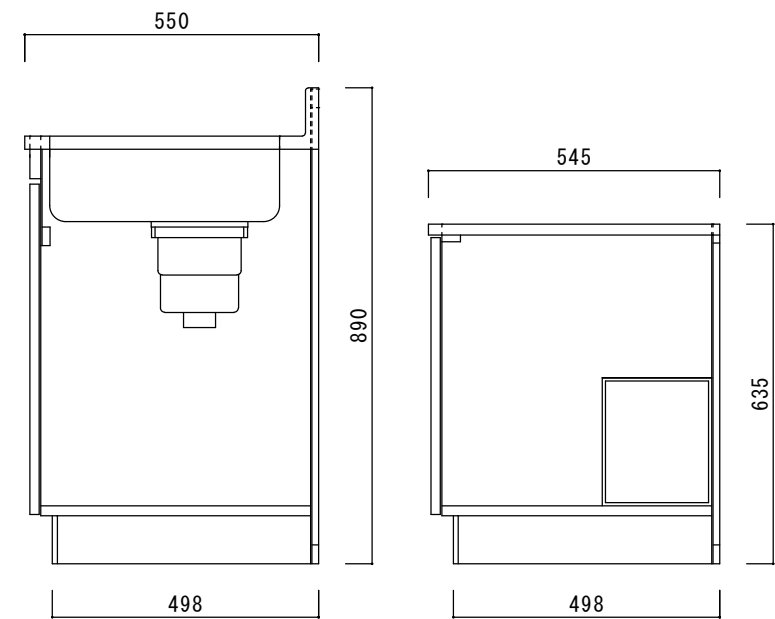

仕 様

天板	SUS430
排水器具	180φ大型ゴミ収納器 ジャバラホース付き
側板	化粧MDF
底板	プリント合板(内部)
背板	プリント合板(内部)
前板	ポリ合板(外部)
ケコミ板	カラー合板
扉	ポリ合板(外部) プリント合板(内部)
丁番	スライド丁番
取手	樹脂製 一文字取手
包丁差し	樹脂製
L棚	コーティング棚

		品名	縮尺			日付	図面番号
ニッサンハロー(株)		流し台E55-170GL	1:10			2022.7.1	