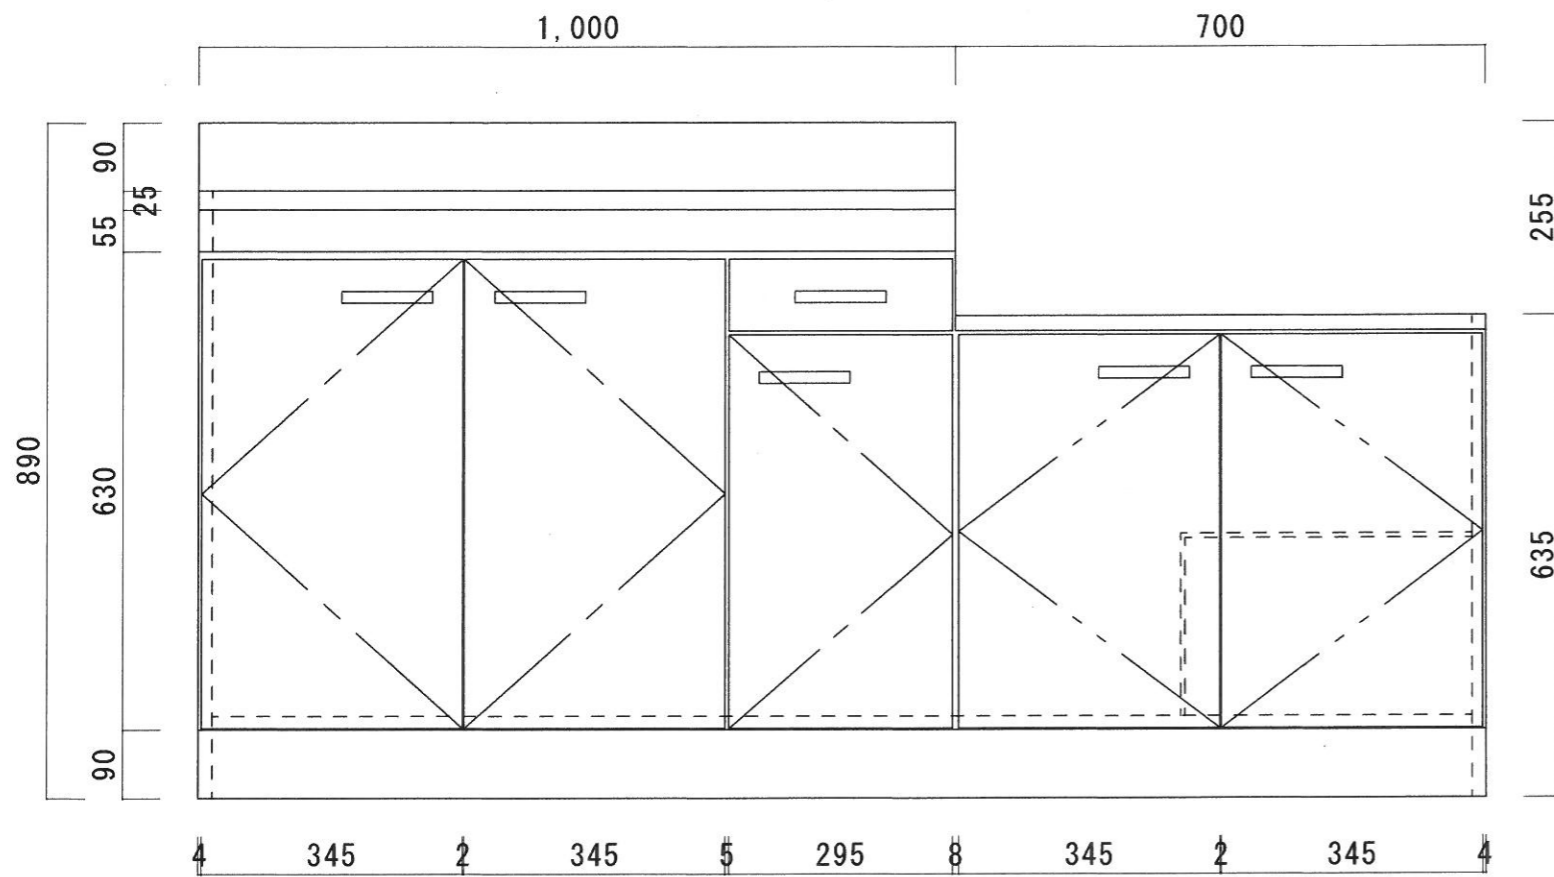

仕 様

天 板	SUS430 0.4T (シンク0.4T) L天0.3T
側 板	両面フラッシュ カラー合板 (内.外部)
底 板	片面フラッシュ カラー合板 (内部)
背 板	片面フラッシュ カラー合板 (内部)
前 板	片面フラッシュ ポリ合板 (外部)
扉	両面フラッシュ ポリ合板 (外部) カラー合板 (内部)
ケコミ板	T=9 カラー合板 (こげ茶)
排水金具	防臭装置付大型ゴミ収納器 (ジャバラホース付) (40A 直管アダプターとの交換も可能です)
コーティング棚	W=385*D=230*H=240
丁 番	ワンタッチ.スライド丁番
取 手	樹脂製 一文字取手

ニッサンハロー(株)	品 名 流し台	品 番 E55-170GL (左)	縮 尺 1:10	承認	承認	承認	担 当	図 番 E-121
------------	------------	----------------------	-------------	----	----	----	-----	--------------