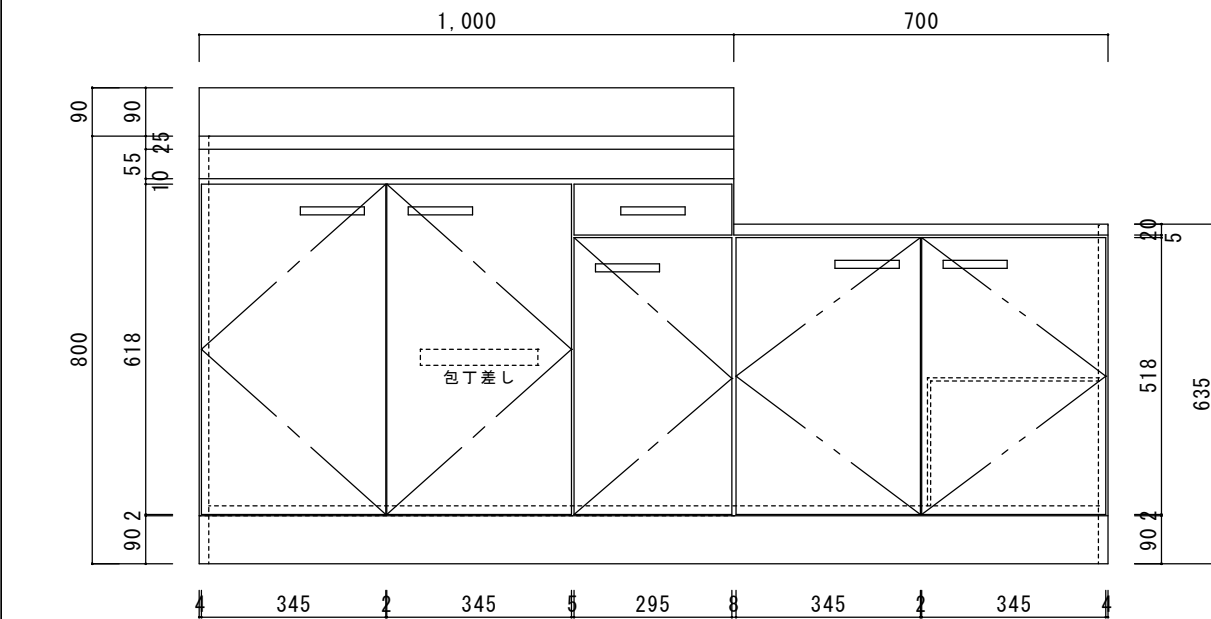

仕 様

天板	SUS430
排水器具	180φ大型ゴミ収納器 ジャバラホース付き
側板	化粧MDF
底板	プリント合板(内部)
背板	プリント合板(内部)
前板	ポリ合板(外部)
ケコミ板	カラー合板
扉	ポリ合板(外部) プリント合板(内部)
丁番	スライド丁番
取手	樹脂製 一文字取手
包丁差し	樹脂製
L棚	コーティング棚

		品名	縮尺			日付	図面番号
ニッサンハロー(株)		流し台E55-170GL	1:10			2022.7.1	