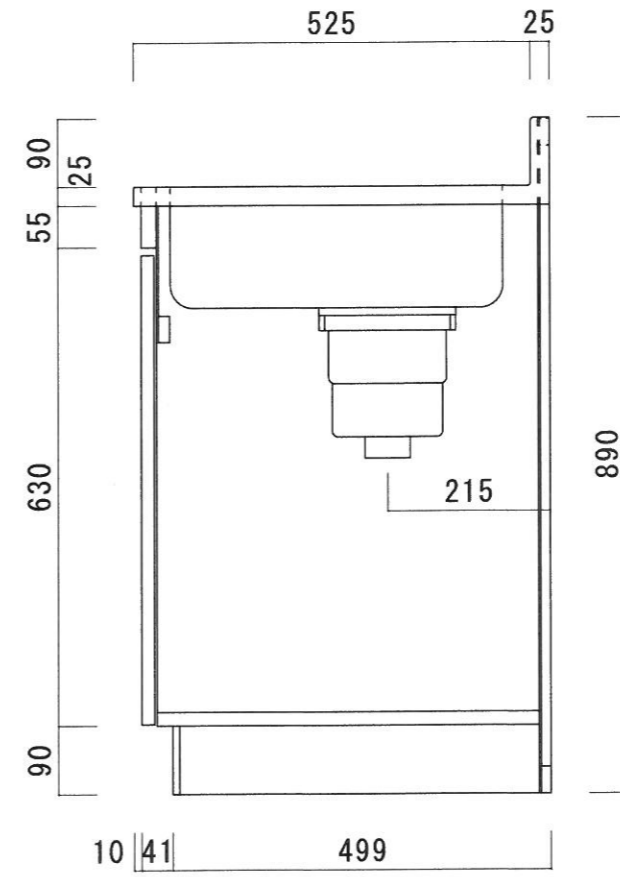

仕 様

天 板	SUS430 0.4T (シンク0.4T) L天0.3T
側 板	両面フラッシュ カラー合板 (内.外部)
底 板	片面フラッシュ カラー合板 (内部)
背 板	片面フラッシュ カラー合板 (内部)
前 板	片面フラッシュ ポリ合板 (外部)
扉	両面フラッシュ ポリ合板 (外部) カラー合板 (内部)
ケコミ板	T=9 カラー合板 (こげ茶)
排水金具	防臭装置付大型ゴミ収納器 (ジャバラホース付) (40A 直管アダプターとの交換も可能です)
コーティング棚	W=385*D=230*H=240
丁 番	ワンタッチ.スライド丁番
取 手	樹脂製 一文字取手

ニッサンハロー(株)	品 名 流し台	品 番 E55-170GL (左)	縮 尺 1:10	承認	承認	承認	担 当	図 番 E-121
------------	------------	----------------------	-------------	----	----	----	-----	--------------