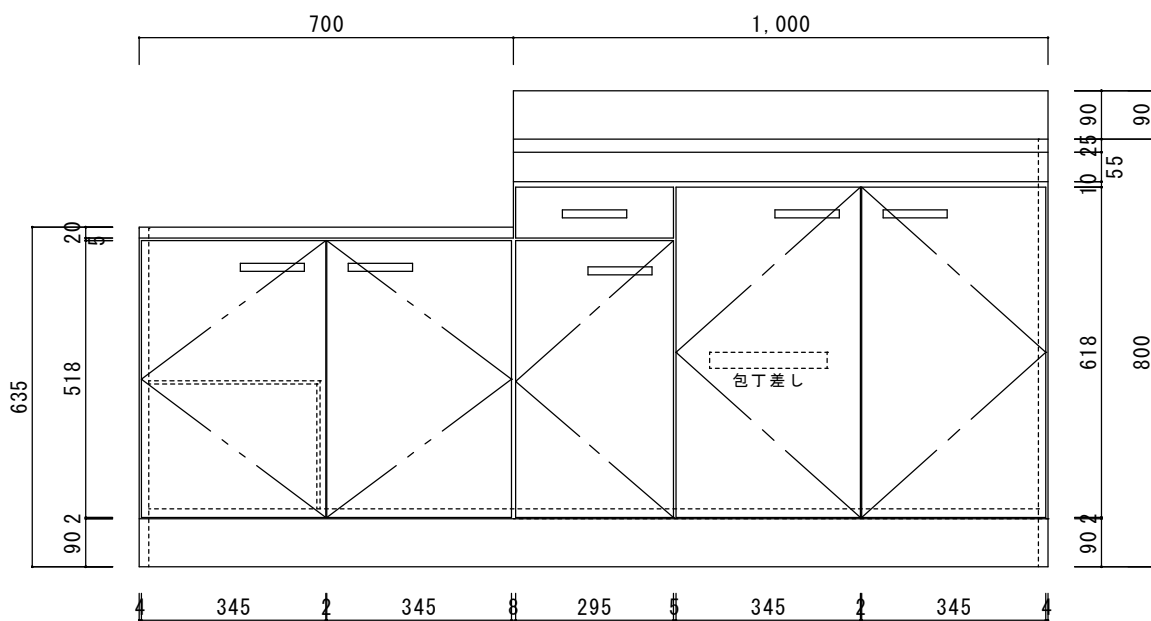

仕 様

天板	SUS430
排水器具	180φ大型ゴミ収納器 ジャバラホース付き
側板	化粧MDF
底板	プリント合板(内部)
背板	プリント合板(内部)
前板	ポリ合板(外部)
ケコミ板	カラー合板
扉	ポリ合板(外部) プリント合板(内部)
丁番	スライド丁番
取手	樹脂製 一文字取手
包丁差し	樹脂製
L棚	コーティング棚

ニッサンハロー(株)	品名 流し台E55-170GR	縮尺 1:10	日付 2022.7.1	図面番号
------------	--------------------	------------	----------------	------