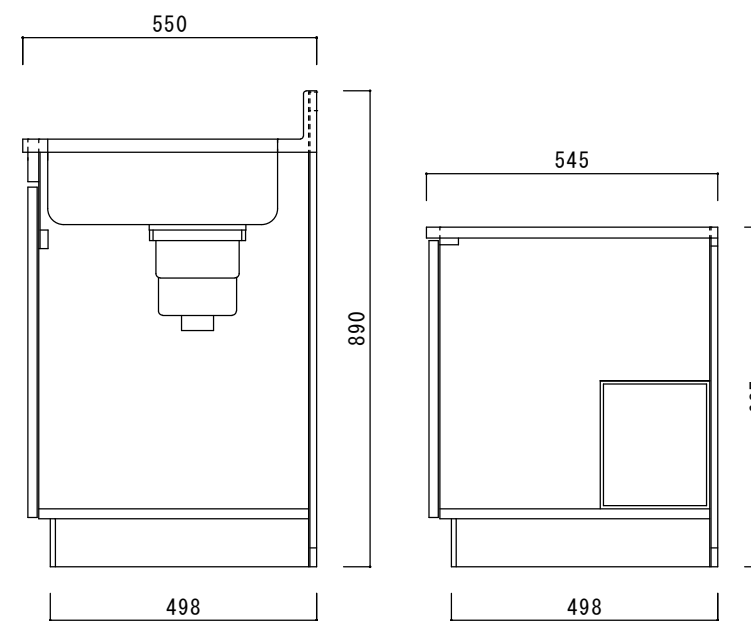

仕 様

天板	SUS430
排水器具	180φ大型ゴミ収納器 ジャバラホース付き
側板	化粧MDF
底板	プリント合板(内部)
背板	プリント合板(内部)
前板	ポリ合板(外部)
ケコミ板	カラー合板
扉	ポリ合板(外部) プリント合板(内部)
丁番	スライド丁番
取手	樹脂製 一文字取手
包丁差し	樹脂製
L棚	コーティング棚

ニッサンハロー(株)	品名 流し台E55-170GR	縮尺 1:10	日付 2022.7.1	図面番号
------------	--------------------	------------	----------------	------