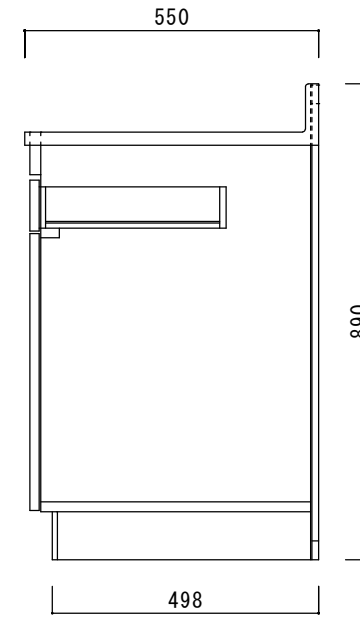

仕 様

天板	SUS430
側板	化粧MDF
底板	プリント合板(内部)
背板	プリント合板(内部)
前板	ポリ合板(外部)
ケコミ板	カラー合板
扉	ポリ合板(外部) プリント合板(内部)
丁番	スライド丁番
取手	樹脂製 一文字取手

ニッサンハロー(株)	品名 調理台E55-35T	縮尺 1:10	日付 2022.7.1	図面番号
------------	------------------	------------	----------------	------