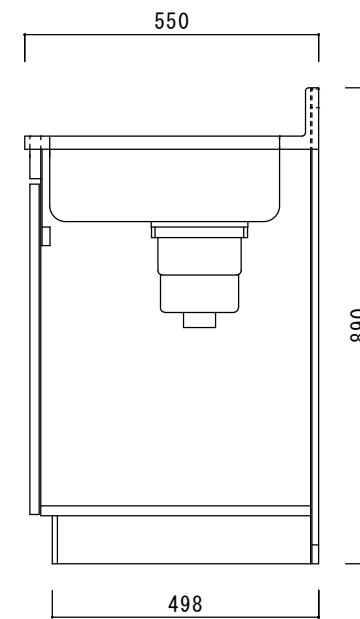

仕 様

天板	SUS430
排水器具	180φ大型ゴミ収納器 ジャバラホース付き
側板	化粧MDF
底板	プリント合板(内部)
背板	プリント合板(内部)
前板	ポリ合板(外部)
ケコミ板	カラー合板
扉	ポリ合板(外部) プリント合板(内部)
丁番	スライド丁番
取手	樹脂製 一文字取手

ニッサンハロー(株)	品名 流し台E55-60	縮尺 1:10	日付 2022.7.1	図面番号
------------	-----------------	------------	----------------	------