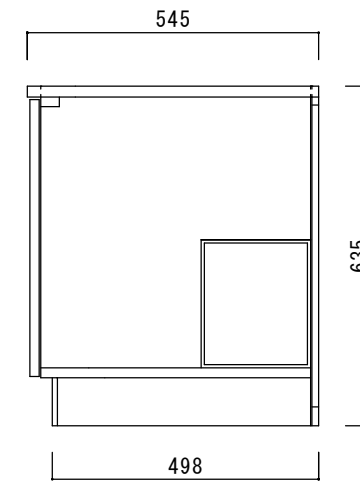

仕 様

天板	SUS430
側板	化粧MDF
底板	プリント合板(内部)
背板	プリント合板(内部)
ケコミ板	カラー合板
扉	ポリ合板(外部) プリント合板(内部)
丁番	スライド丁番
取手	樹脂製 一文字取手
L 棚	コーティング棚

ニッサンハロー(株)	品名	縮尺	日付	図面番号
	ガス台E55-60G	1:10	2022.7.1	