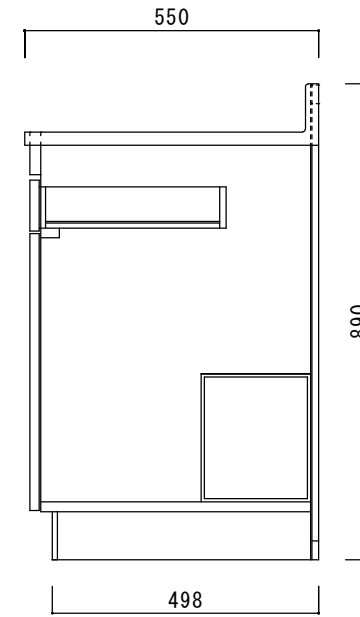

仕 様

天板	SUS430
側板	化粧MDF
底板	プリント合板(内部)
背板	プリント合板(内部)
前板	ポリ合板(外部)
ケコミ板	カラー合板
扉	ポリ合板(外部) プリント合板(内部)
丁番	スライド丁番
取手	樹脂製 一文字取手
L 棚	コーティング棚

ニッサンハロー(株)	品名 調理台E55-60T	縮尺 1:10	日付 2022.7.1	図面番号
------------	------------------	------------	----------------	------