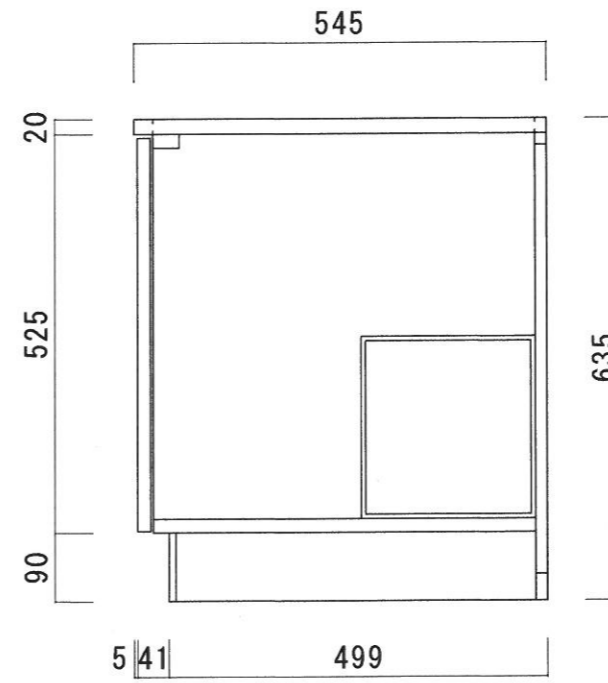

仕 様

天 板	SUS430 0.4T
側 板	両面フラッシュ カラー合板 (内.外部)
底 板	片面フラッシュ カラー合板 (内部)
背 板	片面フラッシュ カラー合板 (内部)
前 板	片面フラッシュ ポリ合板 (外部)
扉	両面フラッシュ ポリ合板 (外部) カラー合板 (内部)
ケコミ板	T=9 カラー合板 (こげ茶)
コーティング 棚	W=385*D=230*H=240
丁 番	ワンタッチ スライド丁番
取 手	樹脂製 一文字取手

ニッサンハロー(株)	品 名 ガス台	品 番 E55-70G	縮 尺 1:10	承認	承認	承認	担 当	図 番 E-120
------------	------------	----------------	-------------	----	----	----	-----	--------------