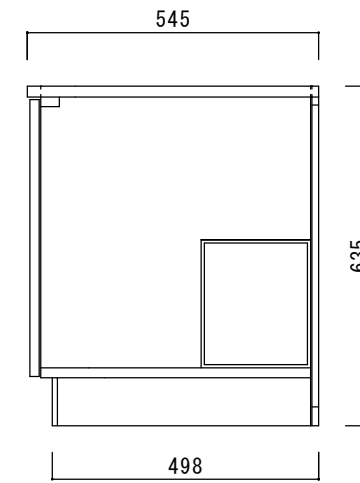

仕 様

天板	SUS430
側板	化粧MDF
底板	プリント合板(内部)
背板	プリント合板(内部)
ケコミ板	カラー合板
扉	ポリ合板(外部) プリント合板(内部)
丁番	スライド丁番
取手	樹脂製 一文字取手
L 棚	コーティング棚

ニッサンハロー(株)	品名 ガス台E55-70G	縮尺 1:10	日付 2022.7.1	図面番号
------------	------------------	------------	----------------	------