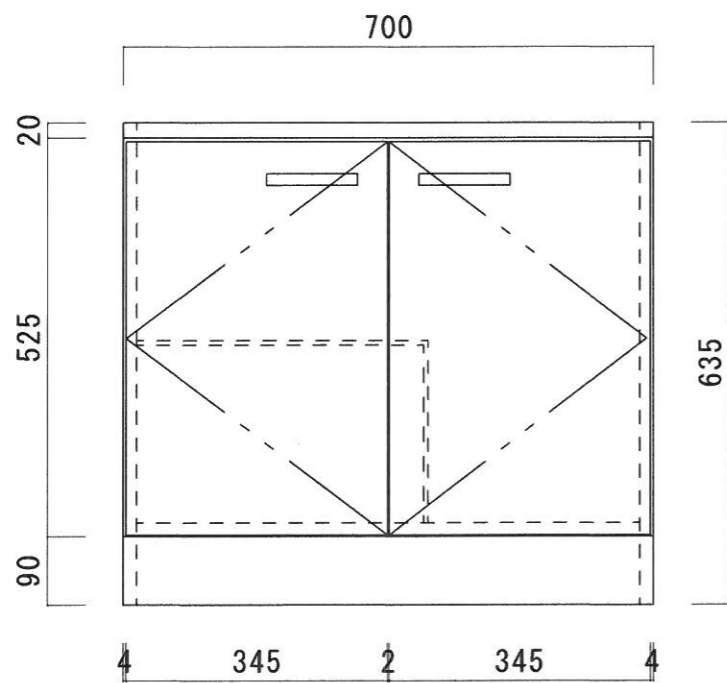

仕 様

天 板	SUS430 0.4T
側 板	両面フラッシュ カラー合板 (内.外部)
底 板	片面フラッシュ カラー合板 (内部)
背 板	片面フラッシュ カラー合板 (内部)
前 板	片面フラッシュ ポリ合板 (外部)
扉	両面フラッシュ ポリ合板 (外部) カラー合板 (内部)
ケコミ板	T=9 カラー合板 (こげ茶)
コーティング 棚	W=385*D=230*H=240
丁 番	ワンタッチ スライド丁番
取 手	樹脂製 一文字取手

ニッサンハロー(株)	品 名 ガス台	品 番 E55-70G	縮 尺 1:10	承認	承認	承認	担 当	図 番 E-120
------------	------------	----------------	-------------	----	----	----	-----	--------------