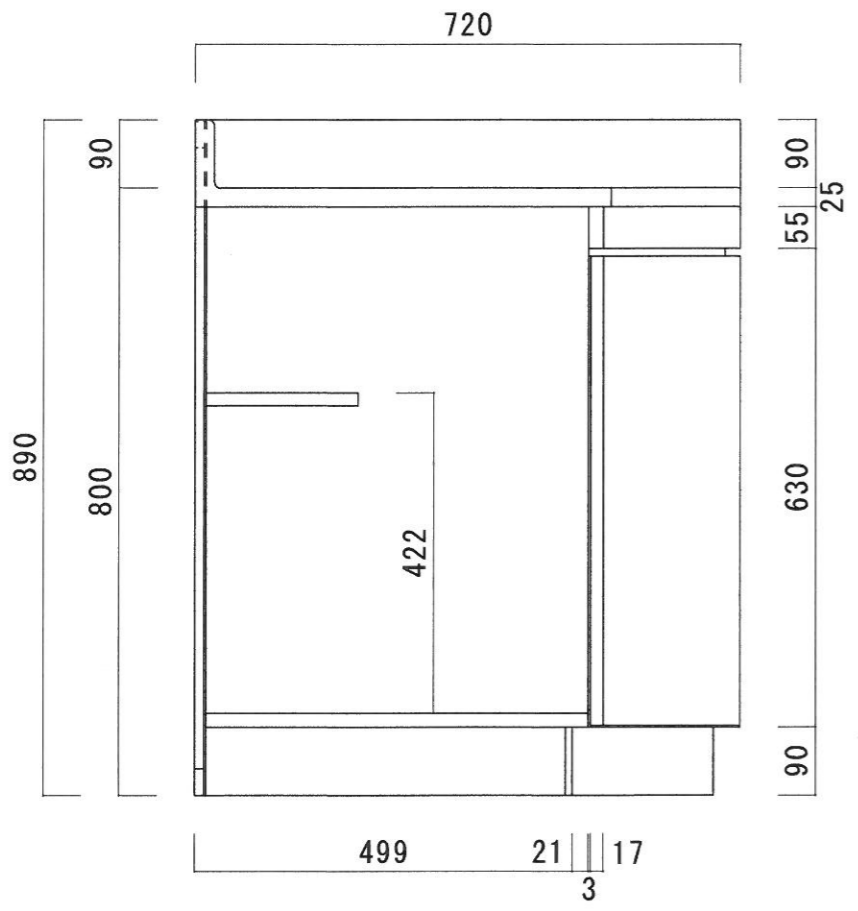

仕 様

天 板	SUS430 T=0.5
側 板	両面フラッシュ カラー合板 (内.外共)
底 板	カラー合板 (内部)
背 板	片面フラッシュ カラー合板 (内部)
前 板	片面フラッシュ ポリ合板 (外部)
扉	両面フラッシュ ポリ合板 (外部)
	カラー合板 (内部)
ケコミ板	T=12 カラー合板
棚 板	両面フラッシュ カラー合板
丁 番	ワンタッチスライド 丁番
取 手	樹脂製一文字取手

ニッサンハロー(株)	品 名 隅調理台	品 番 E55-72TC (コーナー用)	縮 尺 1:10	承認	承認	承認	担 当	図 番 E-110
------------	-------------	-------------------------	-------------	----	----	----	-----	--------------