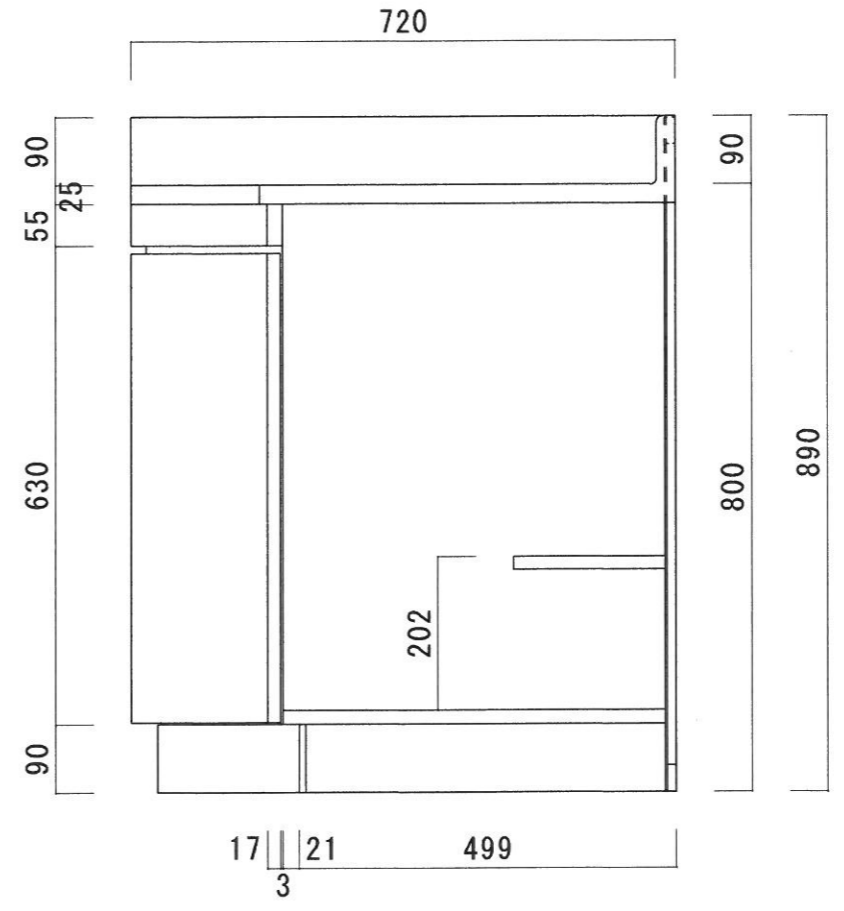

仕 様

天 板	SUS430 T=0.5
側 板	両面フラッシュ カラー合板 (内.外共)
底 板	カラー合板 (内部)
背 板	片面フラッシュ カラー合板 (内部)
前 板	片面フラッシュ ポリ合板 (外部)
扉	両面フラッシュ ポリ合板 (外部)
	カラー合板 (内部)
ケコミ板	T=12 カラー合板
棚 板	両面フラッシュ カラー合板
丁 番	ワンタッチスライド 丁番
取 手	樹脂製一文字取手

ニッサンハロー(株)	品 名 隅調理台	品 番 E55-72TC (コーナー用)	縮 尺 1:10	承認	承認	承認	担 当	図 番 E-110
------------	-------------	-------------------------	-------------	----	----	----	-----	--------------