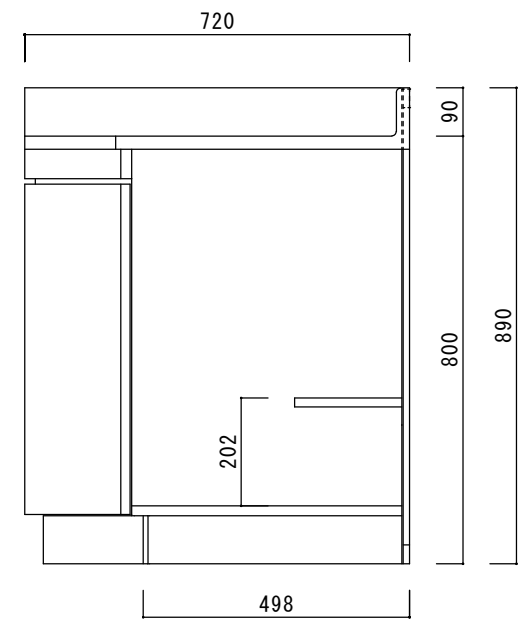

仕 様

天板	SUS430
側板	化粧MDF
底板	プリント合板(内部)
背板	プリント合板(内部)
前板	ポリ合板(外部)
ケコミ板	カラー合板
扉	ポリ合板(外部) プリント合板(内部)
丁番	キャビネット丁番
取手	樹脂製 一文字取手
棚板	プリント合板

ニッサンハロー(株)	品名 隅調理台E55-72TC2	縮尺 1:10	日付 2023.10.2	図面番号
------------	---------------------	------------	-----------------	------