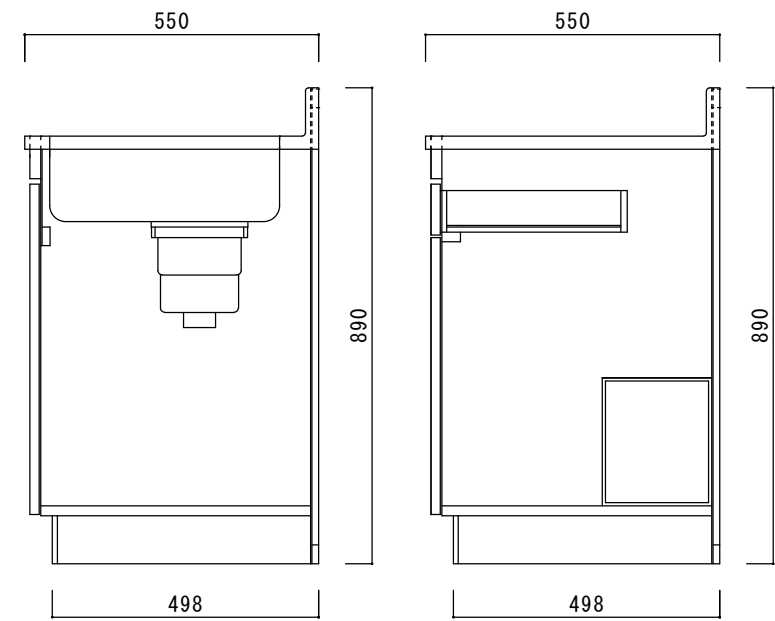

仕 様

天板	SUS430
排水器具	180φ大型ゴミ収納器 ジャバラホース付き
側板	化粧MDF
底板	プリント合板(内部)
背板	プリント合板(内部)
前板	ポリ合板(外部)
ケコミ板	カラー合板
扉	ポリ合板(外部) プリント合板(内部)
丁番	スライド丁番
取手	樹脂製 一文字取手
包丁差し	樹脂製
L棚	コーティング棚

		品名	縮尺			日付	図面番号
ニッサンハロー(株)		流し台E55-90L	1:10			2022.7.1	