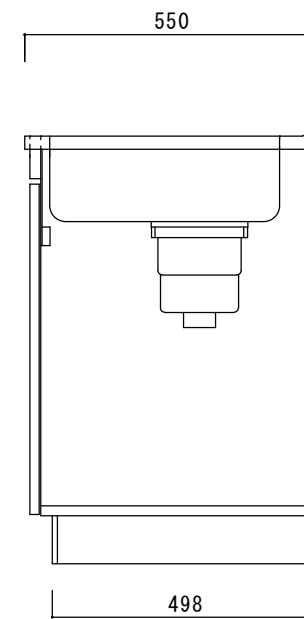

仕 様

天板	SUS430
排水器具	180φ大型ゴミ収納器 ジャバラホース付き
側板	化粧MDF
底板	プリント合板(内部)
背板	プリント合板(内部)
前板	ポリ合板(外部)
ケコミ板	カラー合板
扉	ポリ合板(外部) プリント合板(内部)
丁番	スライド丁番
取手	樹脂製 一文字取手
包丁差し	樹脂製
L棚	コーティング棚

ニッサンハロー(株)	品名	縮尺	日付	図面番号
	流し台E55-90R	1:10	2022.7.1	