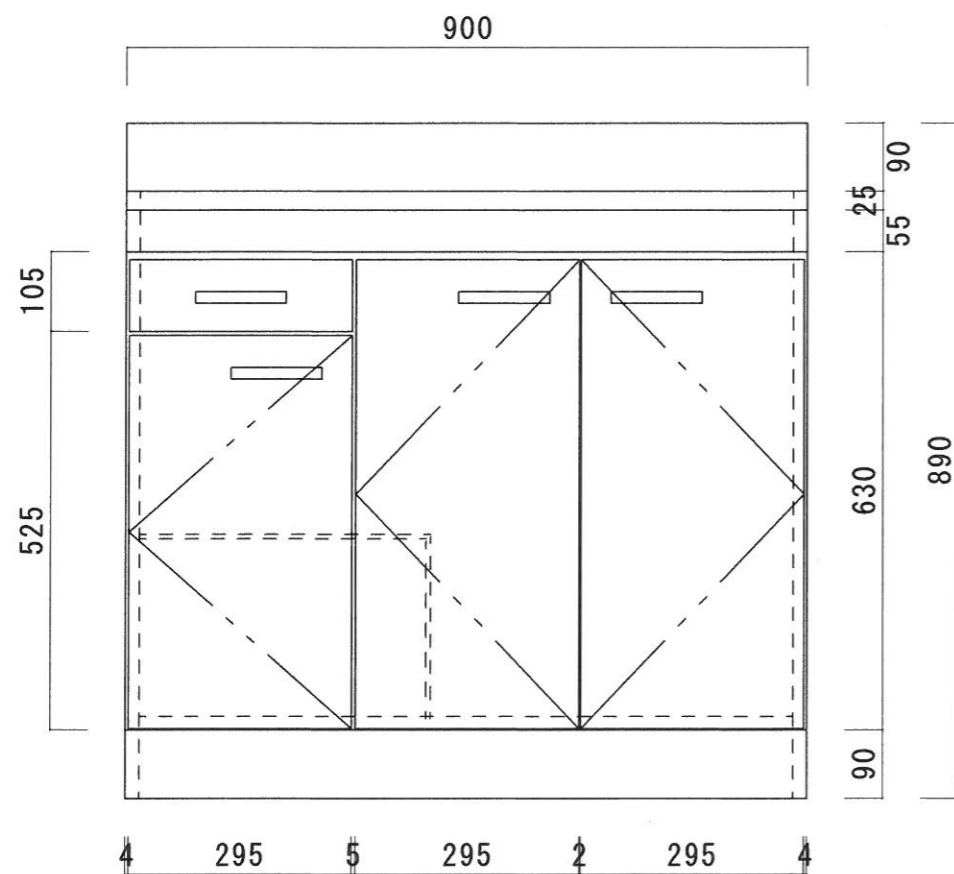

仕 様

天 板	SUS430 0.4T (シク0.4T)
側 板	両面フラッシュ カラー合板 (内・外部)
底 板	片面フラッシュ カラー合板 (内部)
背 板	片面フラッシュ カラー合板 (内部)
前 板	片面フラッシュ ポリ合板 (外部)
扉	両面フラッシュ ポリ合板 (外部) カラー合板 (内部)
ケコミ板	T=9 カラー合板 (こげ茶)
排水金具	防臭装置付大型ゴミ収納器 (ジャバラホース付) (40A 直管アダプターとの交換も可能です)
コーティング棚	W=385*D=230*H=240
丁 番	ワンタッチ スライド丁番
取 手	樹脂製 一文字取手

ニッサンハロー(株)	品 名 流し台	品 番 E55-90R (右)	縮 尺 1:10	承認	承認	承認	担 当	図 番 E-126
------------	------------	--------------------	-------------	----	----	----	-----	--------------