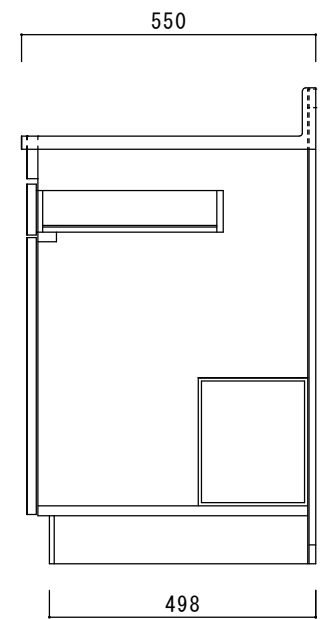

仕 様

天板	SUS430
排水器具	180φ大型ゴミ収納器 ジャバラホース付き
側板	化粧MDF
底板	プリント合板(内部)
背板	プリント合板(内部)
前板	ポリ合板(外部)
ケコミ板	カラー合板
扉	ポリ合板(外部) プリント合板(内部)
丁番	スライド丁番
取手	樹脂製 一文字取手
包丁差し	樹脂製
L棚	コーティング棚

ニッサンハロー(株)	品名	縮尺	日付	図面番号
	流し台E55-90R	1:10	2022.7.1	