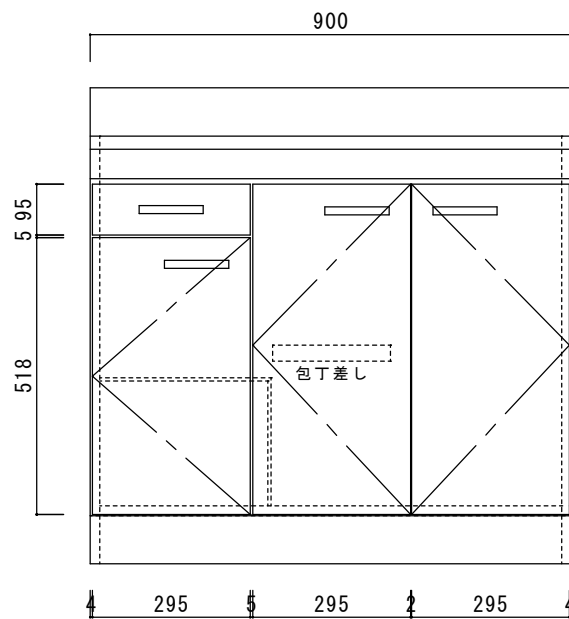

仕 様

天板	SUS430
排水器具	180φ大型ゴミ収納器 ジャバラホース付き
側板	化粧MDF
底板	プリント合板(内部)
背板	プリント合板(内部)
前板	ポリ合板(外部)
ケコミ板	カラー合板
扉	ポリ合板(外部) プリント合板(内部)
丁番	スライド丁番
取手	樹脂製 一文字取手
包丁差し	樹脂製
L棚	コーティング棚

ニッサンハロー(株)	品名	縮尺	日付	図面番号
	流し台E55-90R	1:10	2022.7.1	