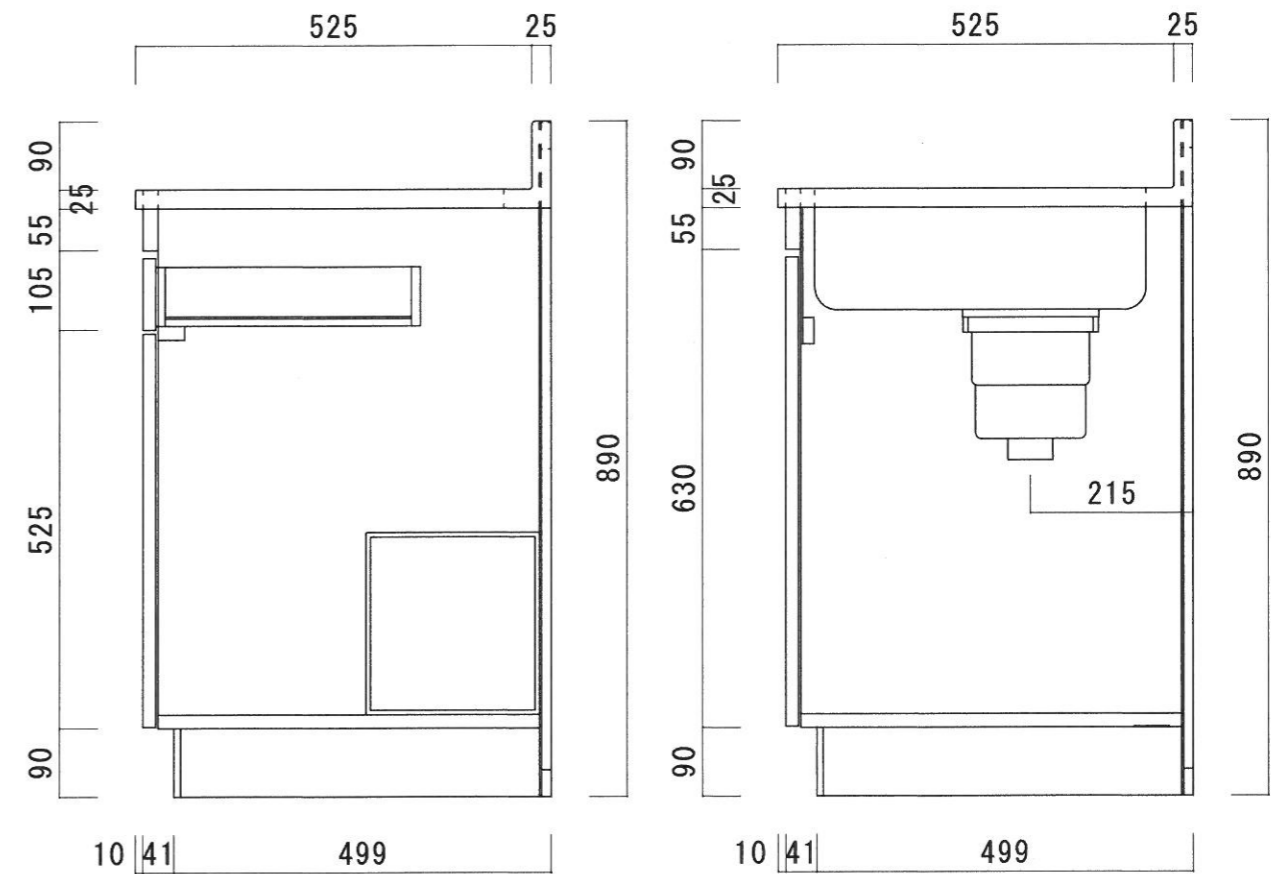

仕 様

天 板	SUS430 0.4T (シク0.4T)
側 板	両面フラッシュ カラー合板 (内・外部)
底 板	片面フラッシュ カラー合板 (内部)
背 板	片面フラッシュ カラー合板 (内部)
前 板	片面フラッシュ ポリ合板 (外部)
扉	両面フラッシュ ポリ合板 (外部) カラー合板 (内部)
ケコミ板	T=9 カラー合板 (こげ茶)
排水金具	防臭装置付大型ゴミ収納器 (ジャバラホース付) (40A 直管アダプターとの交換も可能です)
コーティング棚	W=385*D=230*H=240
丁 番	ワンタッチ スライド丁番
取 手	樹脂製 一文字取手

ニッサンハロー(株)	品 名 流し台	品 番 E55-90R (右)	縮 尺 1:10	承認	承認	承認	担 当	図 番 E-126
------------	------------	--------------------	-------------	----	----	----	-----	--------------