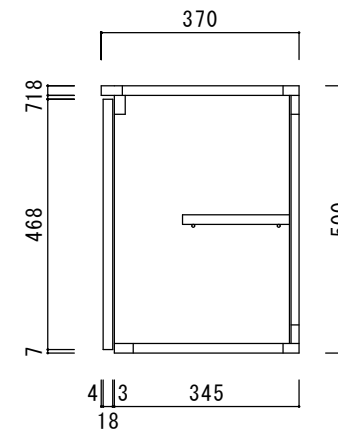

仕 様

天板	プリント合板 (内部)
側板	化粧MDF
底板	プリント合板 (内部)
背板	プリント合板 (内部)
扉	ポリ合板 (外部) プリント合板 (内部)
丁番	スライド丁番
取手	樹脂製 一文字取手
棚板	プリント合板 D=200

		品名	縮尺			日付	図面番号
ニッサンハロー(株)		吊戸棚ET-170	1:10			2022.7.1	