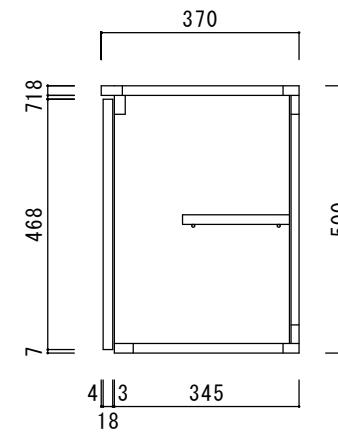

仕 様

天板	プリント合板 (内部)
側板	化粧MDF
底板	プリント合板 (内部)
背板	プリント合板 (内部)
扉	ポリ合板 (外部) プリント合板 (内部)
丁番	スライド丁番
取手	樹脂製 一文字取手
棚板	プリント合板 D=200

ニッサンハロー(株)	品名	縮尺	日付	図面番号
	吊戸棚ET-35 右吊元	1:10	2022.7.1	