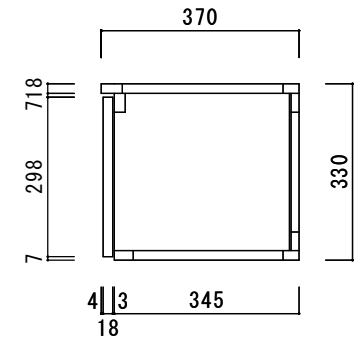

仕 様

天板	プリント合板 (内部)
側板	化粧MDF
底板	プリント合板 (内部)
背板	プリント合板 (内部)
扉	ポリ合板 (外部) プリント合板 (内部)
丁番	スライド丁番
取手	樹脂製 一文字取手

* 不燃仕様ではありません

ニッサンハロー(株)	品名	縮尺				日付		図面番号
	吊戸棚ET-60F	1:10				2022.7.1		