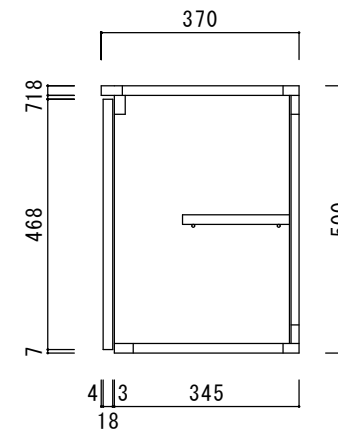

仕 様

天板	プリント合板（内部）
側板	化粧MDF
底板	プリント合板（内部）
背板	プリント合板（内部）
扉	ポリ合板（外部） プリント合板（内部）
丁番	キャビネット丁番
取手	樹脂製 一文字取手
棚板	プリント合板 D=200

ニッサンハロー(株)	品名	縮尺	日付	図面番号
	吊戸棚 E T - 7 2 C	1 : 10	2022. 7. 1	