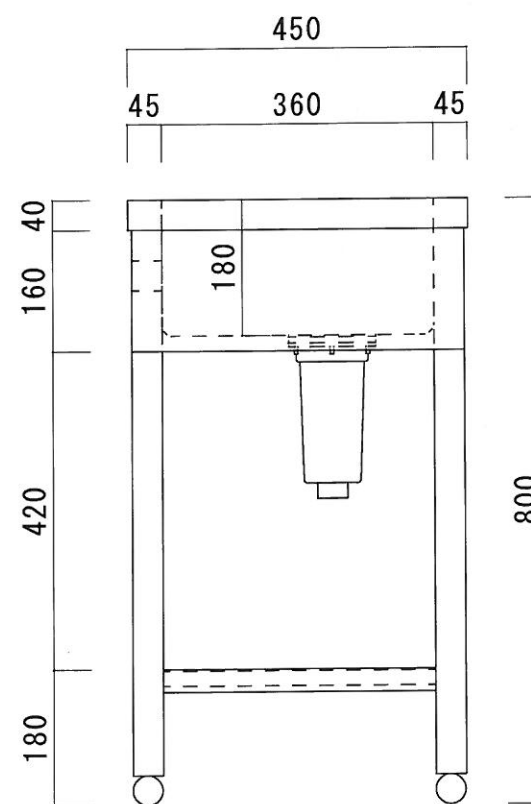

仕 様

シンク	SUS-430
排水金具	115GSゴミ収納器 (ホリフビレン)
オーバーフロー金具	クロムメッキ
排水ホース	軟質塩ビ
脚	SUS-430 アングル仕上
底板	C型スノコ
アジャストボール	SUS-430
エプロン	三方エプロン SUS-430

ニッサンハロー(株)	品名 舟型シンク	品番 FS-1245 (1.200*450*800)	縮尺 1:10	承認	承認	承認	図番 G-030
------------	-------------	-------------------------------	------------	----	----	----	-------------