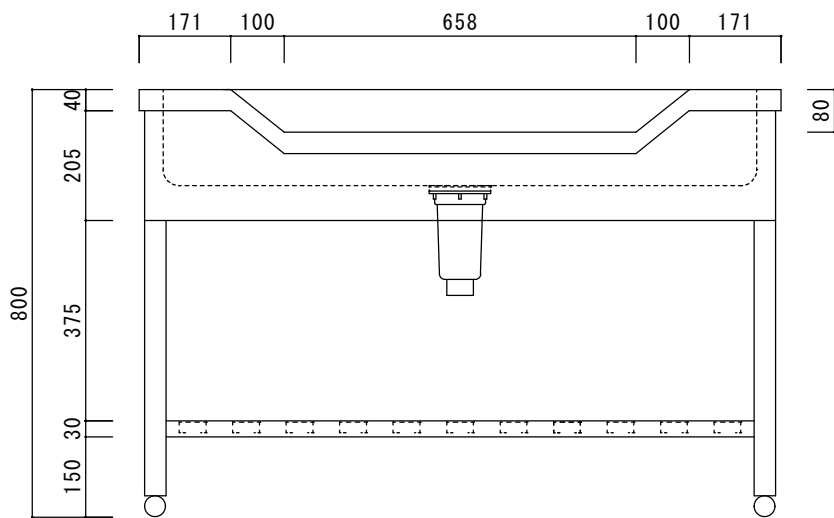

仕 様

シンク・トップ	SUS430
排水器具	115GSゴミ収納器 (ホリワロビレン)
排水ホース	軟質塩ビ
エプロン	SUS430 三方化粧
脚	SUS430 アングル脚
底板	SUS430 チャンネルスノコ
アジャストボール	SUS430

ニッサンハロー(株)	品名 舟型シンクFS-1245	縮尺 1:10	日付 2022.12.1	図面番号
------------	--------------------	------------	-----------------	------