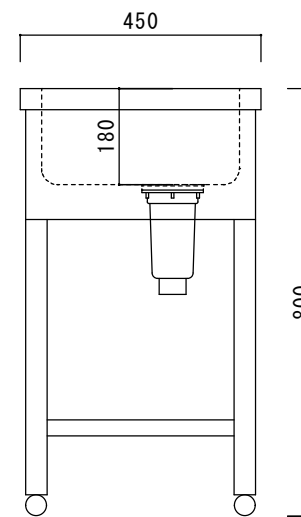

仕 様

シンク・トップ	SUS430
排水器具	115GSゴミ収納器 (ホリワロビレン)
排水ホース	軟質塩ビ
エプロン	SUS430 三方化粧
脚	SUS430 アングル脚
底板	SUS430 チャンネルスノコ
アジャストボール	SUS430

ニッサンハロー(株)	品名 舟型シンクFS-1245	縮尺 1:10	日付 2022.12.1	図面番号
------------	--------------------	------------	-----------------	------