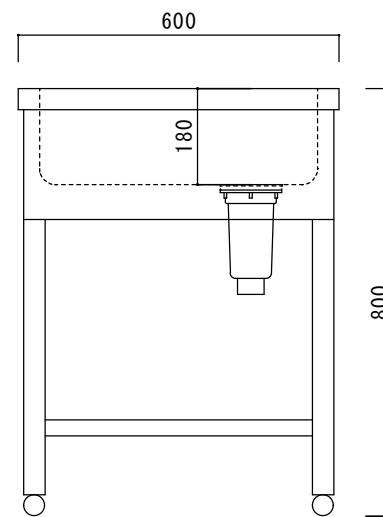

仕 様

シンク・トップ	SUS430
排水器具	115GSゴミ収納器 (ホリワロビレン)
排水ホース	軟質塩ビ
エプロン	SUS430 三方化粧
脚	SUS430 アングル脚
底板	SUS430 チャンネルスノコ
アジャストボール	SUS430

ニッサンハロー(株)	品名 舟型シンクFS-1260	縮尺 1:10	日付 2022.12.1	図面番号
------------	--------------------	------------	-----------------	------