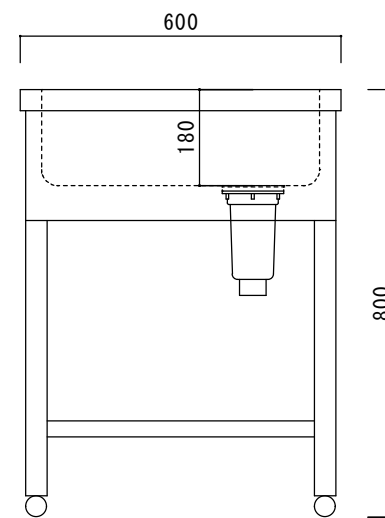

仕 様

シンク・トップ	SUS430
排水器具	115GSゴミ収納器 (ホリワロビレン)
排水ホース	軟質塩ビ
エプロン	SUS430 三方化粧
脚	SUS430 アングル脚
底板	SUS430 チャンネルスノコ
アジャストボール	SUS430

ニッサンハロー(株)	品名 舟型シンクFS-1560	縮尺 1:10	日付 2022.12.1	図面番号
------------	--------------------	------------	-----------------	------