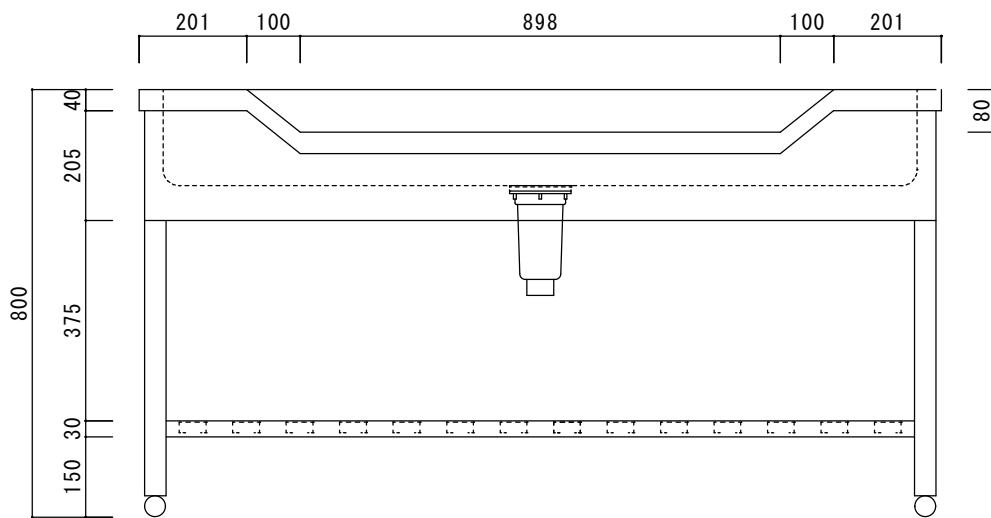

仕 様

シンク・トップ	SUS430
排水器具	115GSゴミ収納器 (ホリワロビレン)
排水ホース	軟質塩ビ
エプロン	SUS430 三方化粧
脚	SUS430 アングル脚
底板	SUS430 チャンネルスノコ
アジャストボール	SUS430

ニッサンハロー(株)	品名 舟型シンクFS-1560	縮尺 1:10	日付 2022.12.1	図面番号
------------	--------------------	------------	-----------------	------