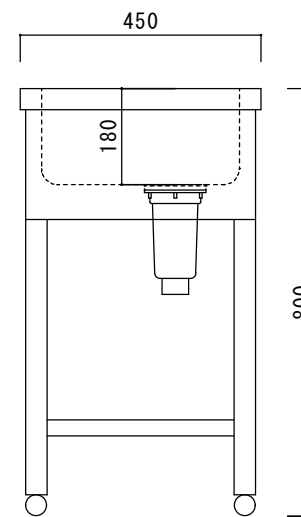

仕 様

シンク・トップ	SUS430
排水器具	115GSゴミ収納器 (ホリワビレン)
排水ホース	軟質塩ビ
エプロン	SUS430 三方化粧
脚	SUS430 アングル脚
底板	SUS430 チャンネルスノコ
アジャストボール	SUS430

ニッサンハロー(株)	品名 舟型シンクFS-9045	縮尺 1:10	日付 2022.12.1	図面番号
------------	--------------------	------------	-----------------	------