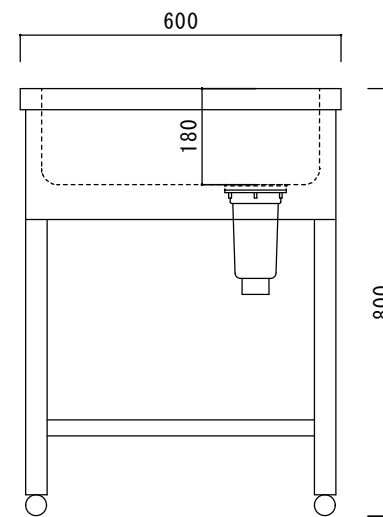

仕 様

シンク・トップ	SUS430
排水器具	115GSゴミ収納器 (ホリワロビレン)
排水ホース	軟質塩ビ
エプロン	SUS430 三方化粧
脚	SUS430 アングル脚
底板	SUS430 チャンネルスノコ
アジャストボール	SUS430

ニッサンハロー(株)	品名 舟型シンクFS-9060	縮尺 1:10	日付 2022.12.1	図面番号
------------	--------------------	------------	-----------------	------