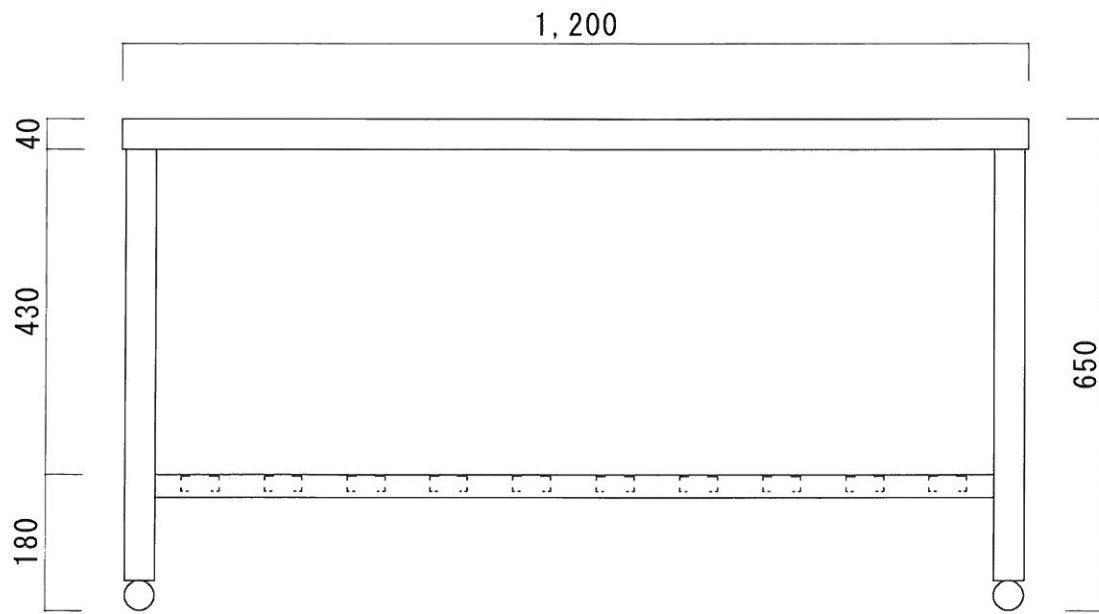

仕様

天板	SUS-430 #400仕上
脚	SUS-430 アングル仕上
底板	C型スノコ
アジャストボール	SUS-430

ニッサンハロー(株)	品名 ガス台	品番 G-1260 (1.200*600*650)	縮尺 1:10	承認	承認	承認	図番 G-073
------------	-----------	------------------------------	------------	----	----	----	-------------