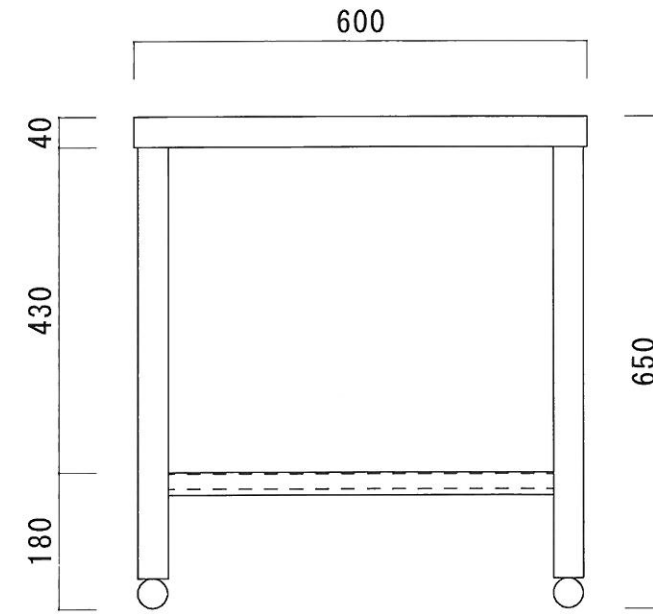

仕様

天板	SUS-430 #400仕上
脚	SUS-430 アングル仕上
底板	C型スノコ
アジャストボール	SUS-430

ニッサンハロー(株)	品名 ガス台	品番 G-1260 (1.200*600*650)	縮尺 1:10	承認	承認	承認	図番 G-073
------------	-----------	------------------------------	------------	----	----	----	-------------