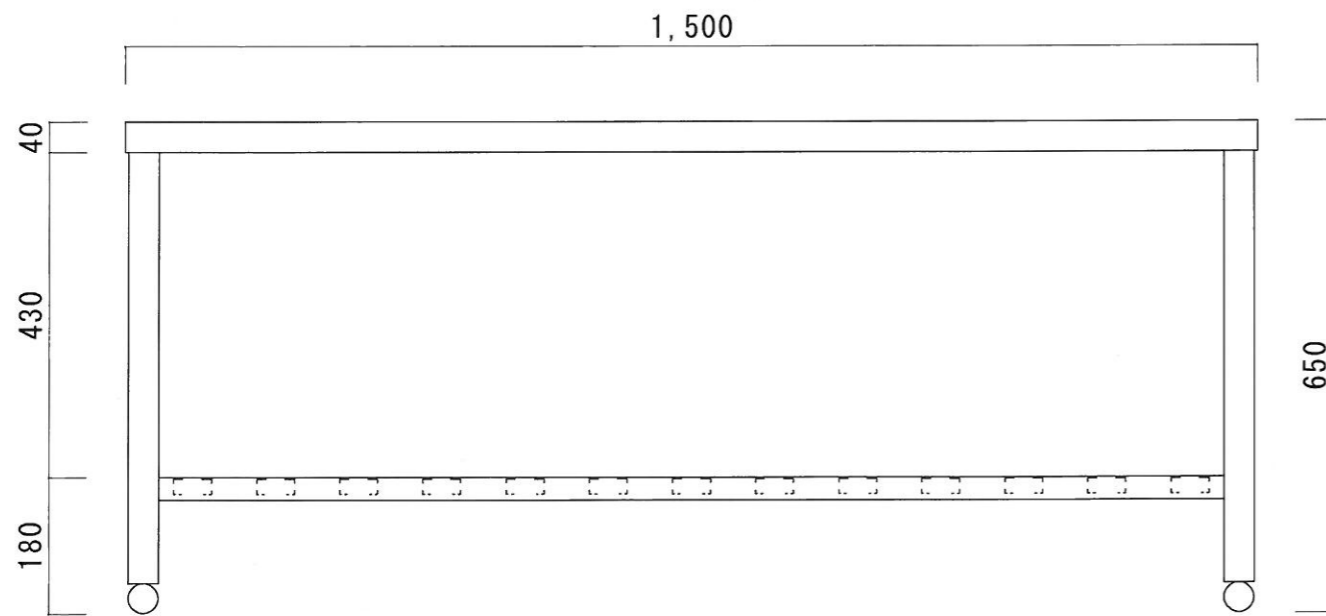

仕 様

天板	SUS-430 #400仕上
脚	SUS-430 アングル仕上
底板	C型スノコ
アジャストホール	SUS-430

ニッサンハロー(株)	品名 ガス台	品番 G-1545 (1.500*450*650)	縮尺 1:10	承認	承認	承認	図番 G-036
------------	-----------	------------------------------	------------	----	----	----	-------------