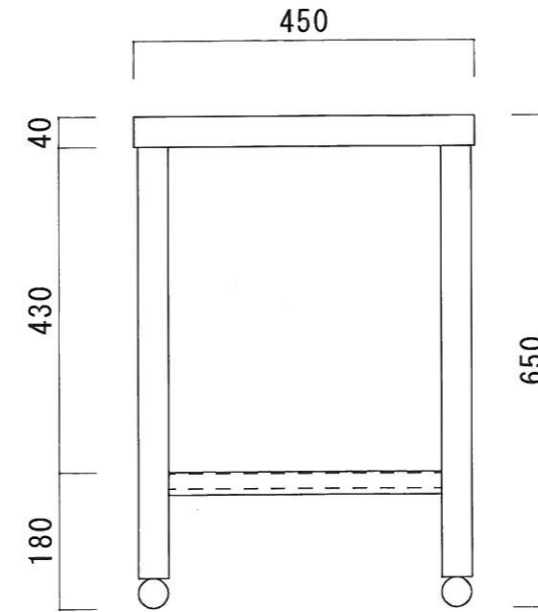

仕 様

天板	SUS-430 #400仕上
脚	SUS-430 アングル仕上
底板	C型スノコ
アジャストホール	SUS-430

ニッサンハロー(株)	品名 ガス台	品番 G-1545 (1.500*450*650)	縮尺 1:10	承認	承認	承認	図番 G-036
------------	-----------	------------------------------	------------	----	----	----	-------------