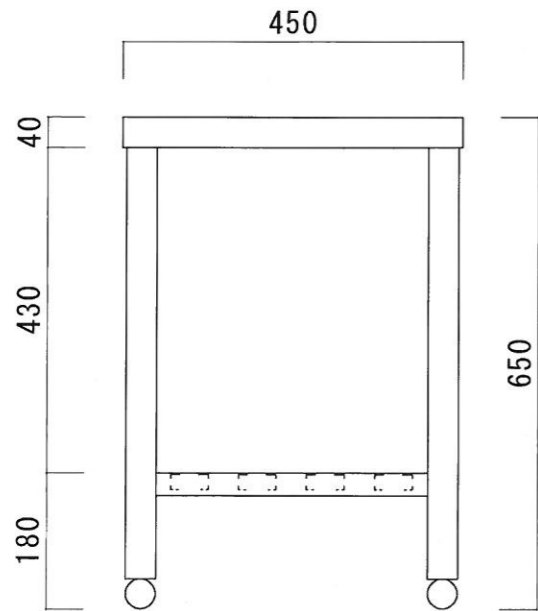

仕 様

天板	SUS-430 #400仕上
脚	SUS-430 アングル仕上
底板	C型スノコ
アジャストボール	SUS-430

ニッサンハロー(株)	品名 ガス台	品番 G-4545 (450*450*650)	縮尺 1:10	承認	承認	承認	図番 G-031
------------	-----------	----------------------------	------------	----	----	----	-------------