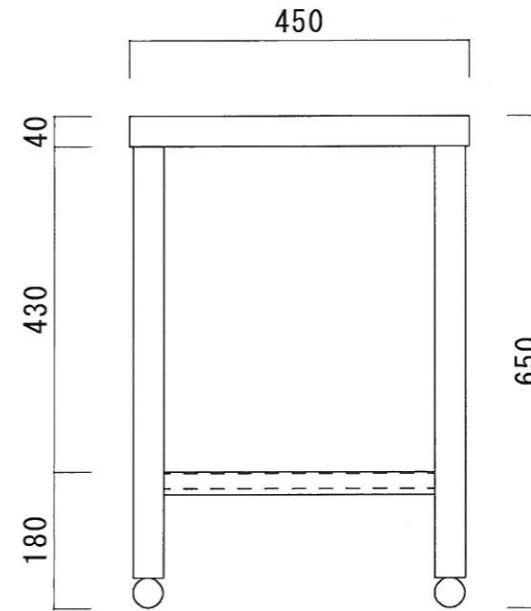

仕 様

天板	SUS-430 #400仕上
脚	SUS-430 アングル仕上
底板	C型スノコ
アジャストボール	SUS-430

ニッサンハロー(株)	品名 ガス台	品番 G-4545 (450*450*650)	縮尺 1:10	承認	承認	承認	図番 G-031
------------	-----------	----------------------------	------------	----	----	----	-------------