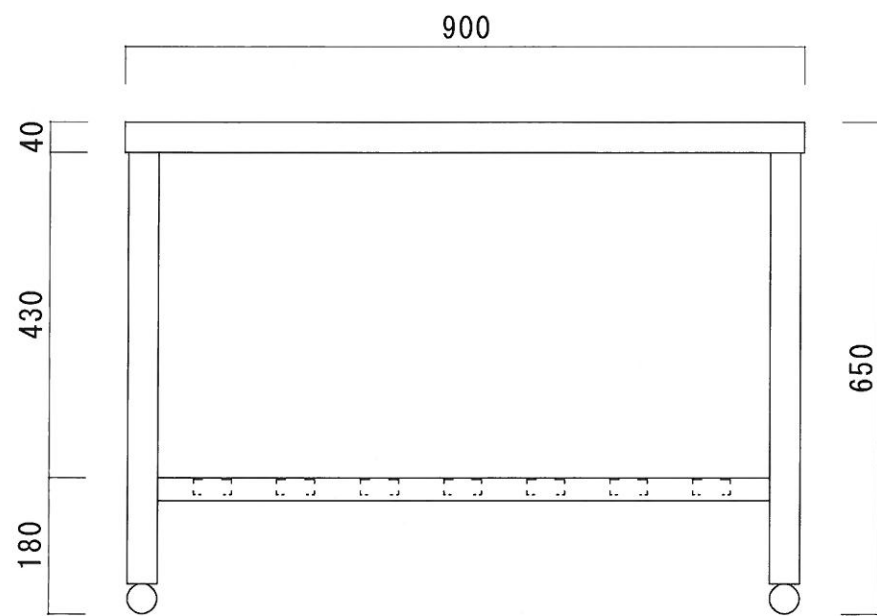

仕 様

天板	SUS-430 #400仕上
脚	SUS-430 アングル仕上
底板	C型スノコ
アジャストボール	SUS-430

ニッサンハロー(株)	品名 ガス台	品番 G-9045 (900*450*650)	縮尺 1:10	承認	承認	承認	図番 G-034
------------	-----------	----------------------------	------------	----	----	----	-------------