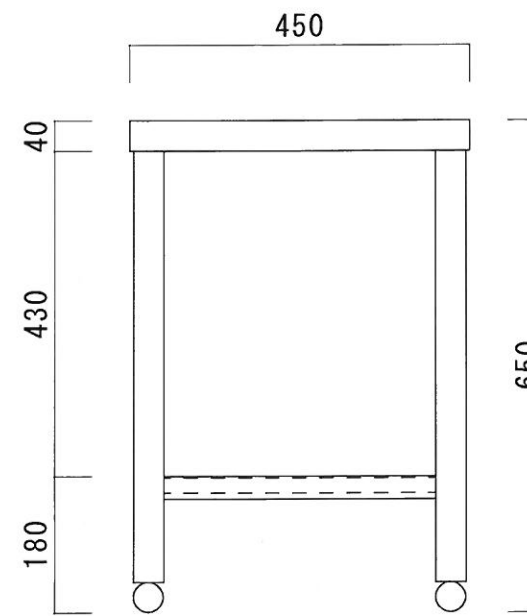

仕 様

天板	SUS-430 #400仕上
脚	SUS-430 アングル仕上
底板	C型スノコ
アジャストボール	SUS-430

ニッサンハロー(株)	品名 ガス台	品番 G-9045 (900*450*650)	縮尺 1:10	承認	承認	承認	図番 G-034
------------	-----------	----------------------------	------------	----	----	----	-------------